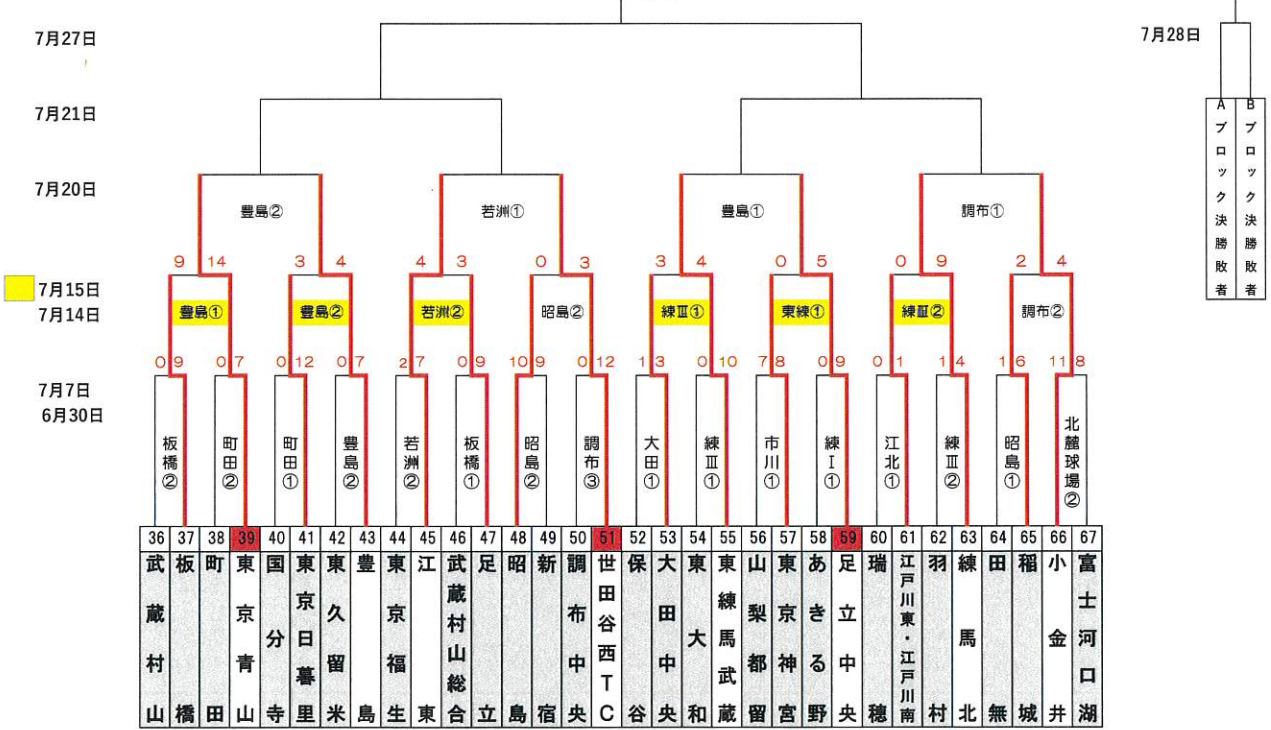

Bブロック代表

※ 福生市営球場・調布G、審判員1名(父兄審判可)の帯同をお願いいたします。

No 塗りつぶし、東東京支部はグランド当番をお願いいたします。