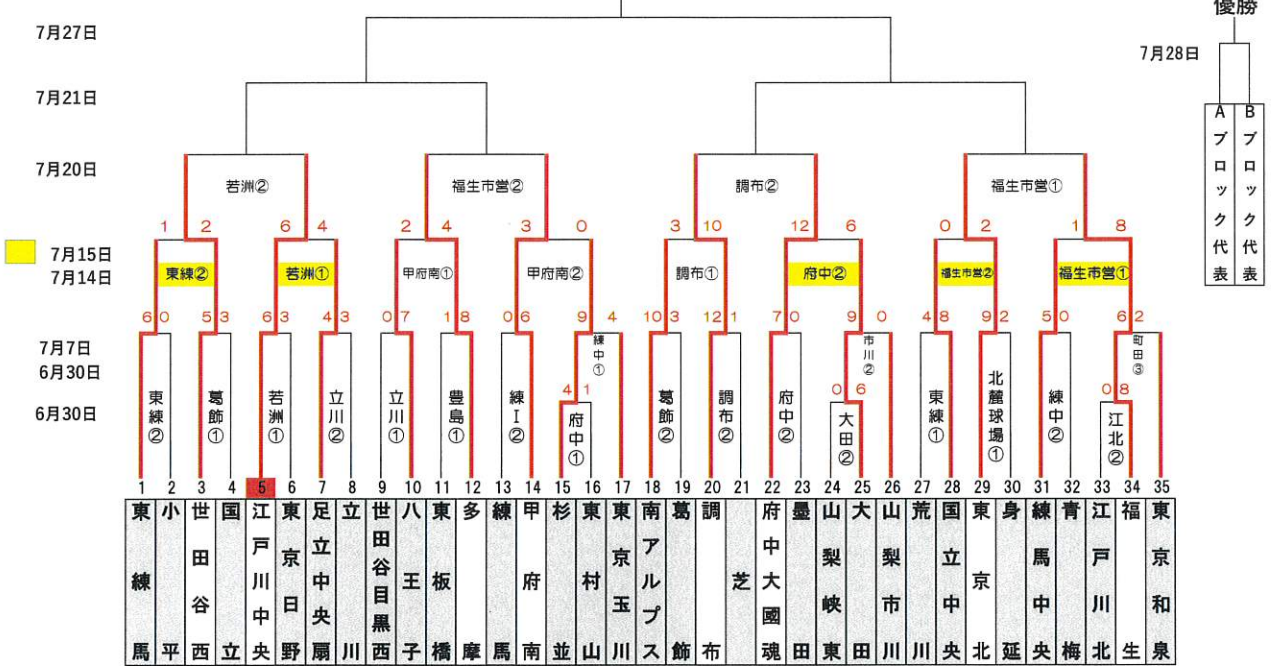

# 2024 第1回林和男旗杯 東・西東京卒業生大会

協賛 FoseKift

協賛 (株)イソノ運動具店

感謝の気持ちを“カ”に換えて

“練習中における安全対策の徹底”

## Aブロック代表

※福生市営球場開門8:30分・第一試合開始10:00時予定 ※府中G第二試合開始予定12:00時