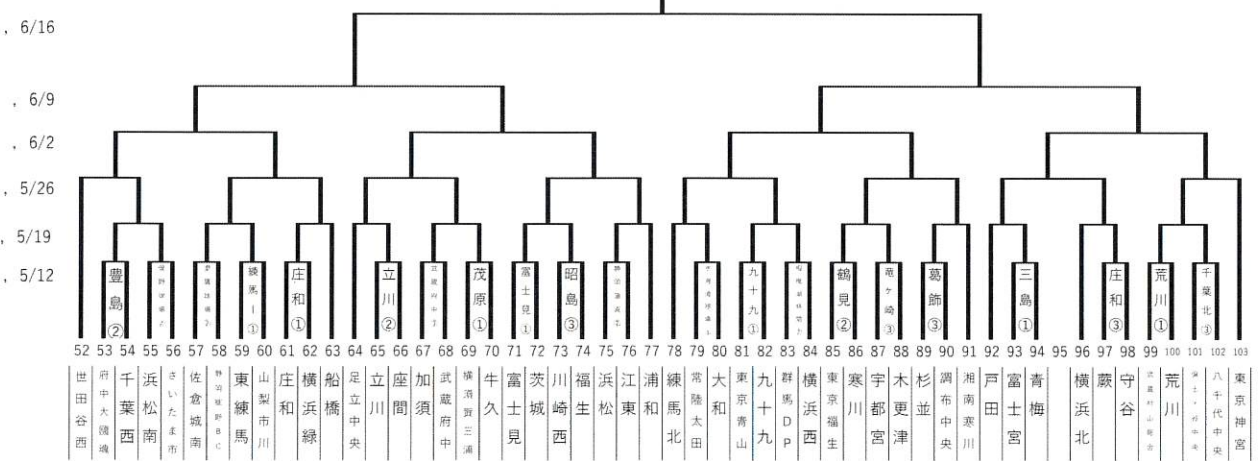

6/23 決勝戦、3位決定戦

2024リトルシニア関東連盟夏季大会

6/16

～練習中における安全対策の徹底～

「感謝の気持ちを
力に換えて」

2024リトルシニア関東連盟夏季大会

～練習中における安全対策の徹底～

「感謝の気持ちを
力に換えて」

#はグラウンドタイプ(Aタイプは7分7分あり、Bタイプはシートノックまでフリー)

*愛鷹球場、8時30分グラウンドイン、9時30分試合開始

*立川グラウンド、8時30分駐車場開放、10時00分試合開始

*水海道球場、8時30分グラウンドイン、10時試合開始、グラウンド責任者、責任理事(青木理事090-1045-2535)

*上尾市民、8時駐車場開放、8時30分役員審判球場入り、8時45分グラウンドイン、10時試合開始

*俣野球場、相模湖林間、三島、庄和、8時00分グラウンドイン、9時30分試合開始