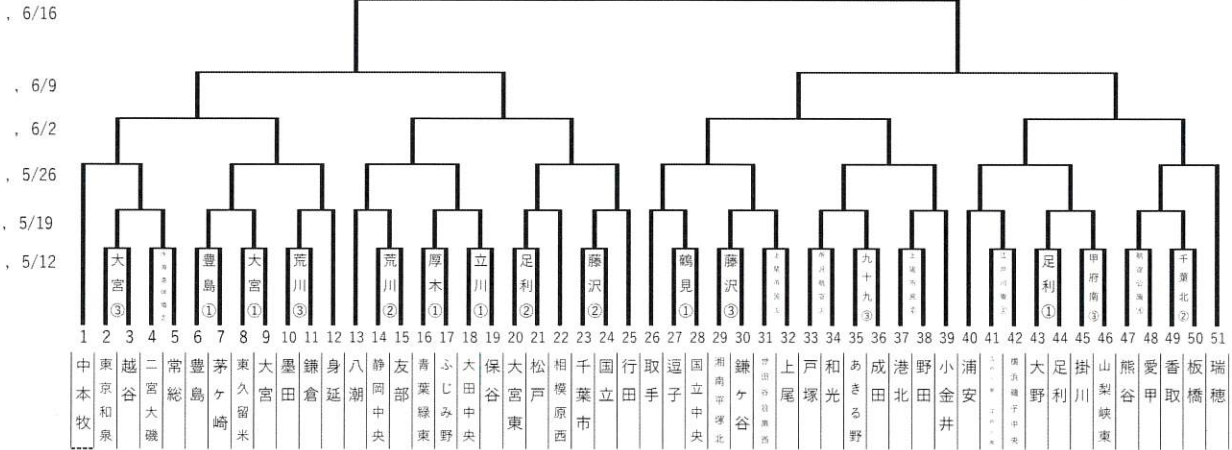

6/23 決勝戦、3位決定戦

2024リトルシニア関東連盟夏季大会

6/16

～練習中における安全対策の徹底～

「感謝の気持ちを
力に換えて」

2024リトルシニア関東連盟夏季大会

～練習中における安全対策の徹底～

「感謝の気持ちを
力に換えて」

#はグラウンドタイプ(Aタイプは7分7分あり、Bタイプはシートノックまでフリー)

*愛鷹球場、8時30分グラウンドイン、9時30分試合開始

*立川グラウンド、8時30分駐車場開放、10時00分試合開始

*水海道球場、8時30分グラウンドイン、10時試合開始、グラウンド責任者、責任理事(青木理事090-1045-2535)

*上尾市民、8時駐車場開放、8時30分役員審判球場入り、8時45分グラウンドイン、10時試合開始