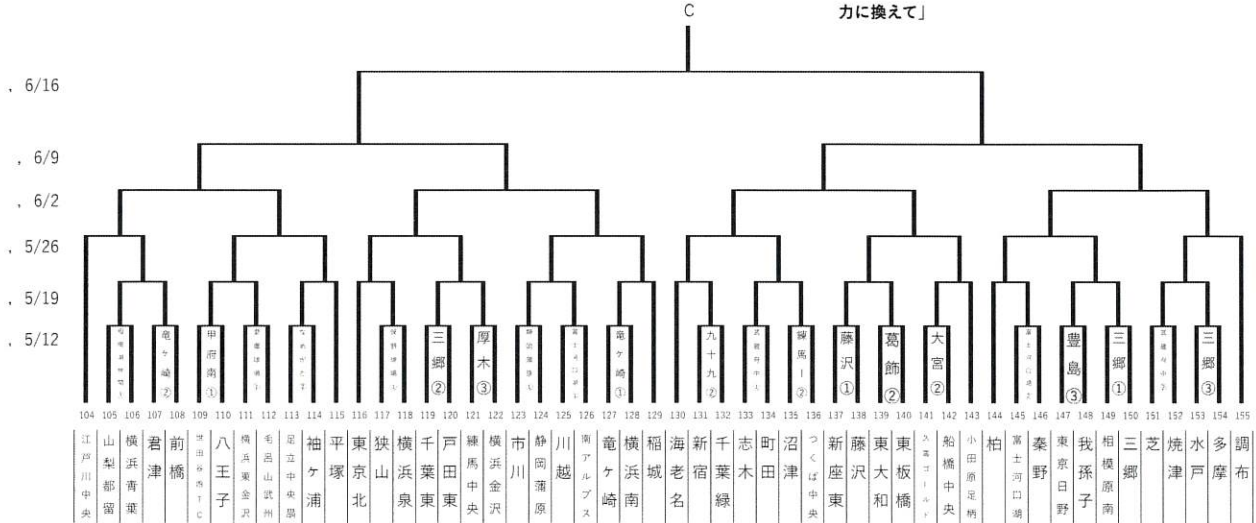

2024 リトルシニア関東連盟夏季大会

～練習中における安全対策の徹底～

「感謝の気持ちを
力に換えて」