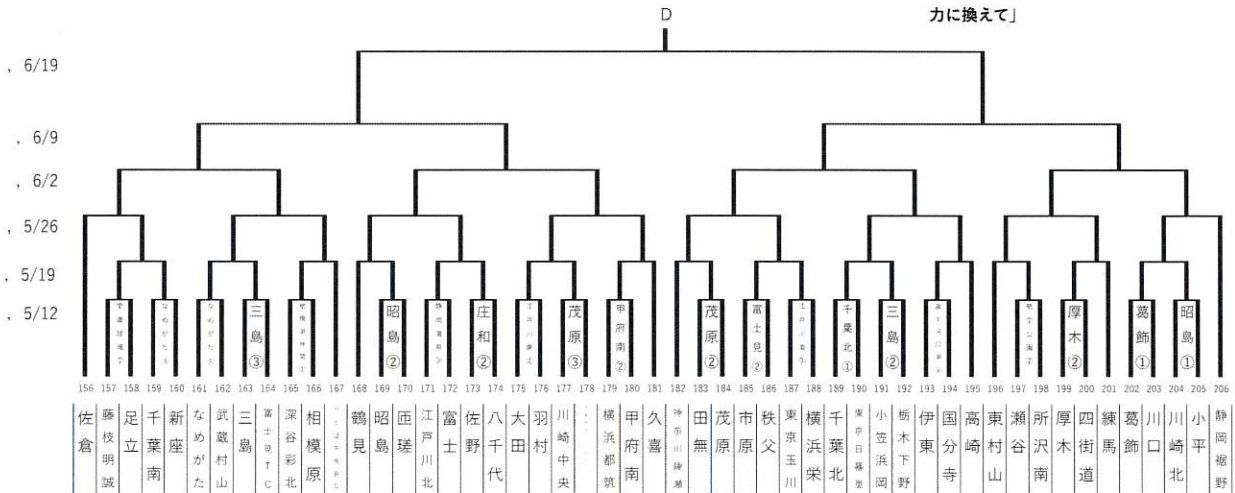

2024 リトルシニア関東連盟夏季大会

～練習中における安全対策の徹底～

「感謝の気持ちを
力に換えて」

2024 リトルシニア関東連盟夏季大会

～練習中における安全対策の徹底～

「感謝の気持ちを
力に換えて」

「感謝の気持ちを
”力”に換えて」

一林和男メモリアルー

#はグラウンドタイプ(Aタイプは7分7分あり、Bタイプはシートノックまでフリー)

*愛鷹球場、8時30分グラウンドイン、9時30分試合開始

*立川グラウンド、8時30分駐車場開放、10時00分試合開始

*水海道球場、8時30分グラウンドイン、10時試合開始、グラウンド責任者、責任理事(青木理事090-1045-2535)

*上尾市民、8時駐車場開放、8時30分役員審判球場入り、8時45分グラウンドイン、10時試合開始