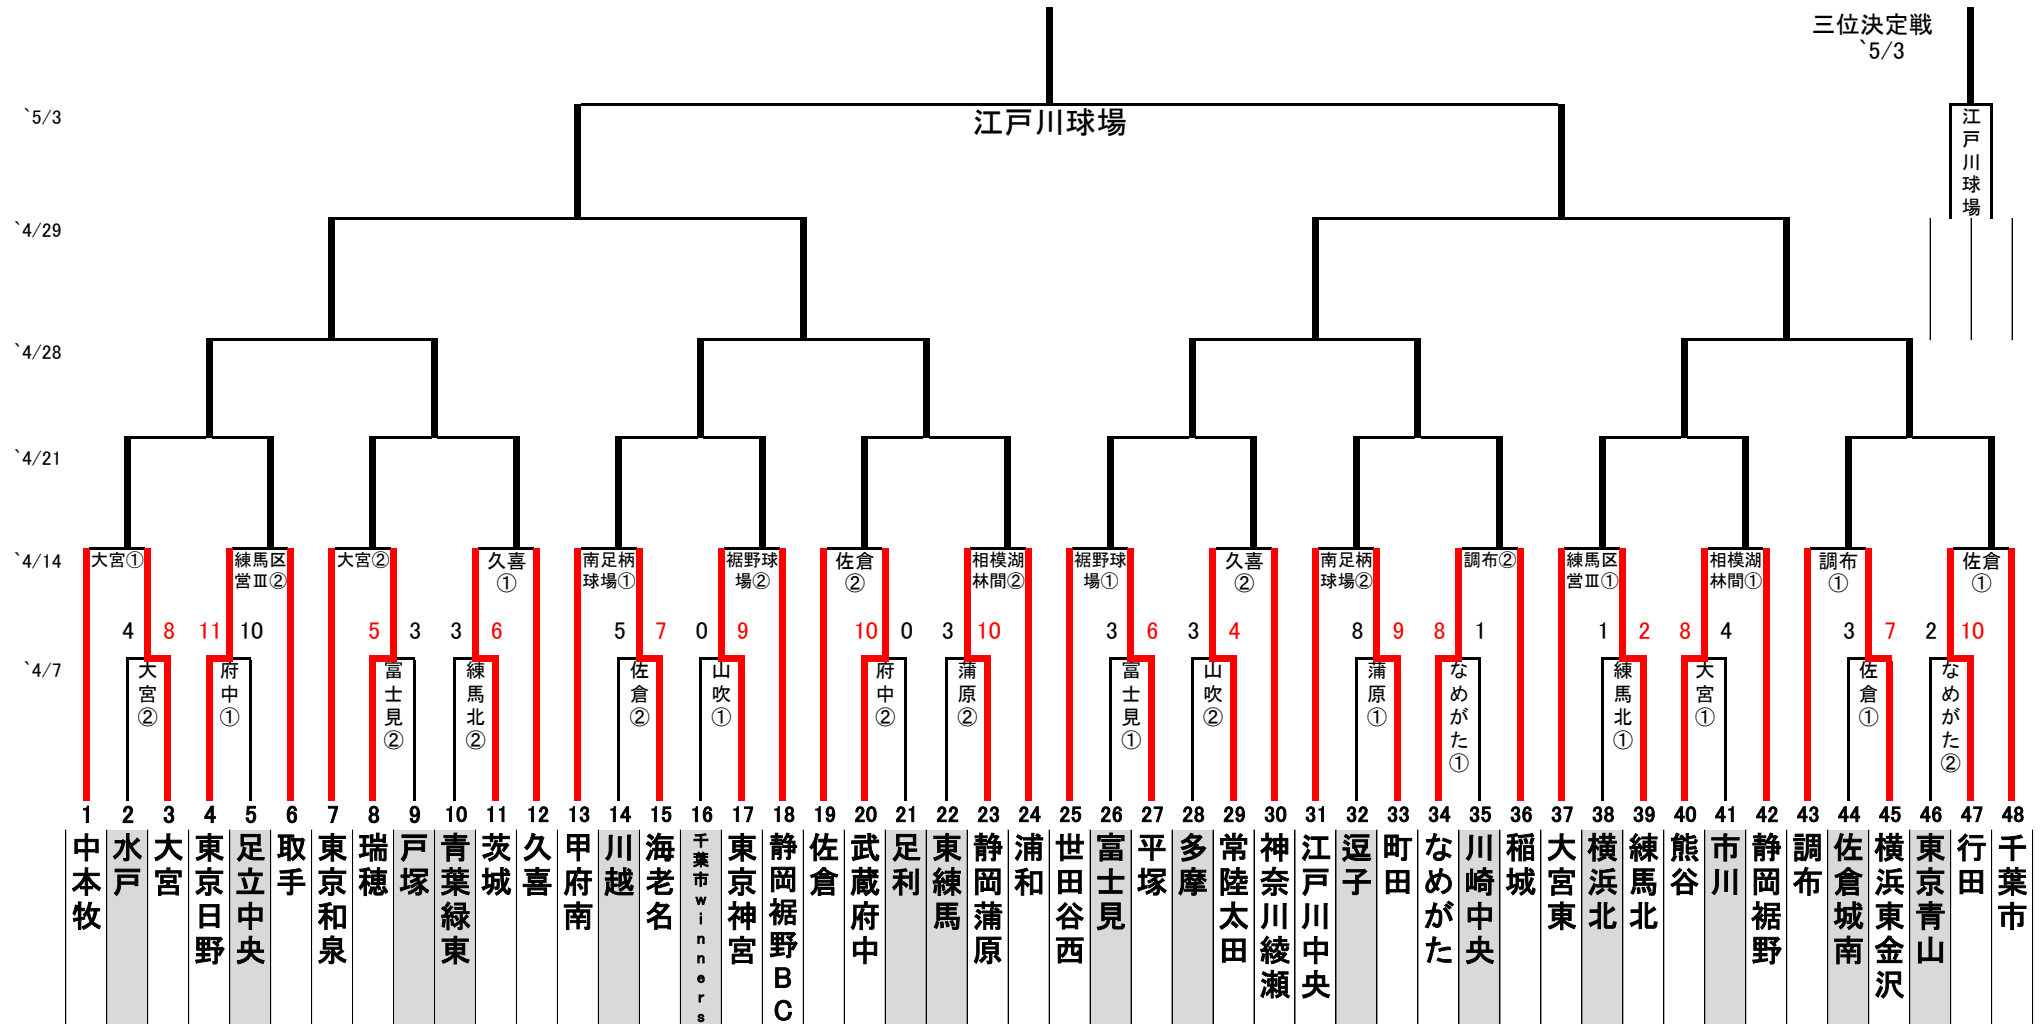

“練習中における安全対策の徹底“

2024関東連盟春季大会

感謝の気持ちを
”力”に換えて

2024年4月7日

“練習中における安全対策の徹底“

2024リトルシニア関東連盟春季大会

「感謝の気持ちを
”力”に換えて」

1回戦 4月7日 結果

グラウンド	#	第1試合	第2試合	第3試合
大宮	B	40 熊谷 8 - 4 41 市川	2 水戸 4 - 8 3 大宮	-
富士見	B	26 富士見 3 - 6 27 平塚	8 瑞穂 5 - 3 9 戸塚	-
山吹運動公園野球場	B	16 千葉 W 0 - 9 17 東京神宮	28 多摩 3 - 4 29 常陸太田	-
なめがた	B	34 なめがた 8 - 1 35 川崎中央	46 東京青山 2 - 10 47 行田	-
佐倉	B	44 佐倉城南 3 - 7 45 横浜東金沢	14 川越 5 - 7 15 海老名	-
静岡蒲原	A	32 逗子 8 - 9 33 町田	22 東練馬 3 - 10 23 静岡蒲原	-
武蔵府中	A	4 東京日野 11 - 10 5 足立中央	20 武蔵府中 10 - 0 21 足利	-
練馬区営Ⅲ	A	38 横浜北 1 - 2 39 練馬北	10 青葉緑東 3 - 6 11 茨城	-

グラウンドイン後シートノックまでのグラウンドタイプ

2回戦 4月14日 予定

グラウンド	#	第1試合	第2試合	第3試合
相模湖林間球場*	B	40 熊谷 - 42 静岡裾野	23 静岡蒲原 - 24 浦和	-
南足柄球場*	B	13 甲府南 - 15 海老名	31 江戸川中央 - 33 町田	-
裾野球場*	B	25 世田谷西 - 27 平塚	17 東京神宮 - 18 静岡裾野BC	-
久喜*	B	11 茨城 - 12 久喜	29 常陸太田 - 30 神奈川綾瀬	-
大宮	B	1 中本牧 - 3 大宮	7 東京和泉 - 8 瑞穂	-
調布	B	43 調布 - 45 横浜東金沢	34 なめがた - 36 稲城	-
練馬区営Ⅲ	A	37 大宮東 - 39 練馬北	4 東京日野 - 6 取手	-
佐倉	B	47 行田 - 48 千葉市	19 佐倉 - 20 武蔵府中	-

グラウンドイン後シートノックまでのグラウンドタイプ

- * 相模湖林間球場 8時30分グラウンドイン 10時試合開始
- * 南足柄球場 7時30分駐車場解放、8時00分グラウンドイン9時30分試合開始
- * 裾野球場 8時30分グラウンドイン、10時試合開始
- * 久喜G 8時30分グラウンドイン、10時試合開始