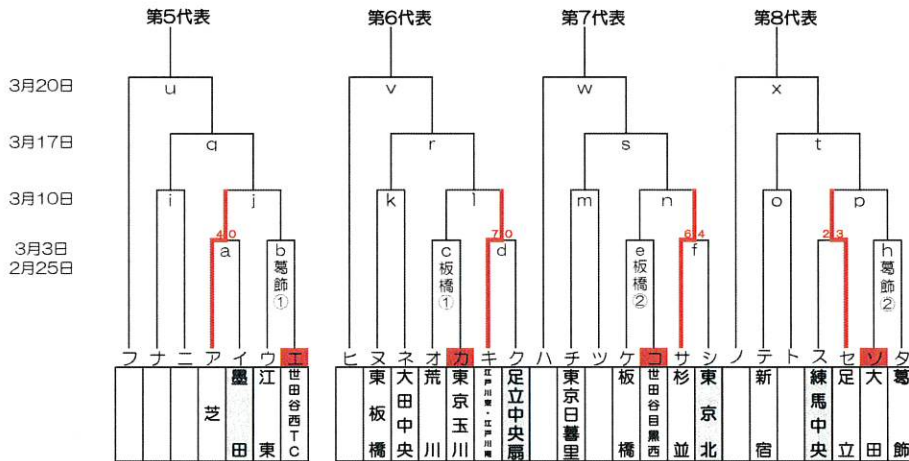

( )内はお弁当用意

	荒川G (荒川)	江北G (江戸川北)	葛飾G (葛飾)	若洲G (江東)	板橋G (板橋)	練I G (練馬)	東練G (東練馬)
2月18日 (日)	エ・オ	キ・コ	イ・タ	セ・ウ	カ・ケ	シ・ク	ス・サ
2月18日 (日)	大田G (大田)	G ( )	G ( )	G ( )	G ( )	G ( )	G ( )
2月25日 (日)	荒川G (荒川)	葛飾G (葛飾)	若洲G (江東)	板橋G (板橋)	豊島G (豊島)	練I G (練馬)	練III G (練馬北)
2月25日 (日)	東練G (東練馬)	G ( )	G ( )	G ( )	G ( )	G ( )	G ( )
3月3日 (日)	葛飾G (葛飾)	板橋G (板橋)	練I G (練馬)	東練G (東練馬)	G ( )	G ( )	G ( )
月日 ( )	b・h	c・e	ニ・ト	ツ・ナ	G ( )	G ( )	G ( )
月日 ( )	G ( )	G ( )	G ( )	G ( )	G ( )	G ( )	G ( )
月日 ( )	G ( )	G ( )	G ( )	G ( )	G ( )	G ( )	G ( )

※第一試合のチームは7：40分までに、メンバー表・選手カード・指導者カードを本部席に提出お願い致します
予備日：3月20日 今後の天候しだいでダブルヘッダーになる可能性もあります。

グラウンド： 江区 (江戸川区営球場)、江北 (江戸川北シニアG)、荒川 (荒川シニアG)
葛飾 (葛飾シニアG)、戸東 (江戸東シニアG)、江東 (江東シニアG/夢の島/若洲)
豊島 (豊島シニアG)、練I (練馬区1面G)、練III (練馬区3面G)、板橋 (板橋シニアG)、東北 (東京北シニアG)
東練 (東練馬シニアG)、練中 (練馬中央シニアG)
大田 (大田シニアG)、巨B (多摩川巨人B)

試合開始時間：第1試合：9時～、第2試合：11時～、第3試合：13時～