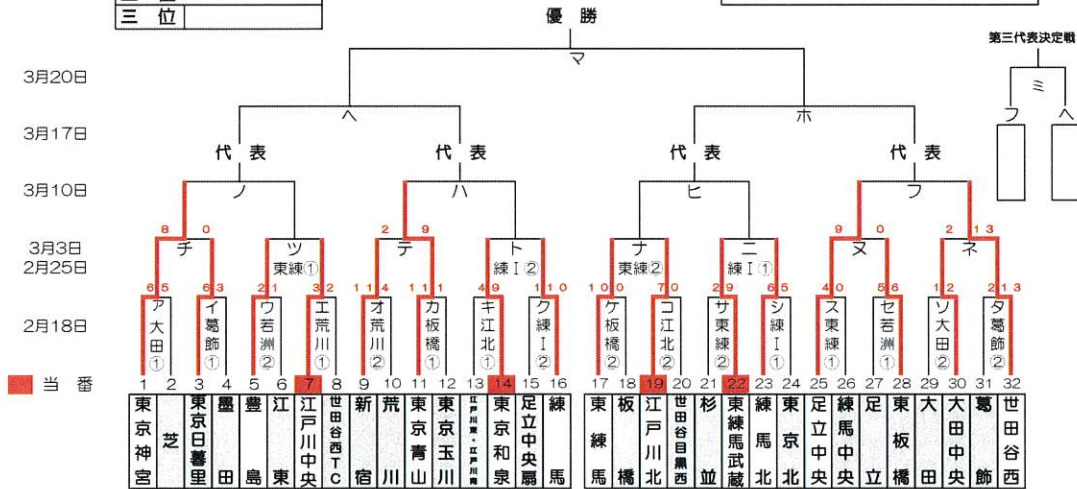

感謝の気持ちを“力”に換えて

# 2024年度 Fose Kift杯 兼 東東京支部春季大会 組合せ

優勝:
準優勝:
三位:
三位:

関東大会出場チーム：8チーム

月日（）

グラウンド	第1試合	第2試合	第3試合	責任理事
—	—	—	—	—
—	—	—	—	—
—	—	—	—	—

グラウンド	第1試合	第2試合	第3試合	責任理事
—	—	—	—	—
—	—	—	—	—

グラウンド： 江区（江戸川区営球場）、江北（江戸川北シニアG）、荒川（荒川シニアG）  
 葛飾（葛飾シニアG）、戸東（江戸川東シニアG）、江東（江東シニアG/夢の島/若洲）  
 豊島（豊島シニアG）、練I（練馬区1面G）、練III（練馬区3面G）、板橋（板橋シニアG）、東北（東京北シニアG）、  
 東練（東練馬シニアG）、練中（練馬中央シニアG）  
 大田（大田シニアG）、巨B（多摩川巨人B）

試合開始時間：第1試合：9：00～ / 第2試合：11：00～ / 第3試合：13：00～