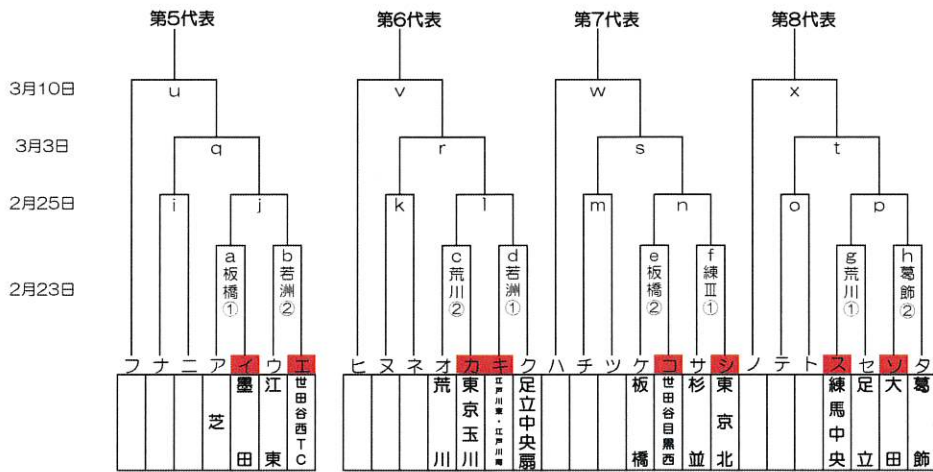

感謝の気持ちを“力”に換えて

2024年度 Fose Kift杯 兼 東東京支部春季大会 組合せ

優勝:
準優勝:
三位:
四位:

関東大会出場チーム：8チーム

2024年度 Fose Kift杯 兼 東東京支部春季大会 敗者復活戦

()内はお弁当用意

2月18日(日)	荒川G(荒川)	江北G(江戸川北)	葛飾G(葛飾)	若洲G(江東)	板橋G(板橋)	練IG(練馬)	東練G(東練馬)
	エ・オ	キ・コ	イ・タ	セ・ウ	カ・ケ	シ・ク	ス・サ
2月18日(日)	大田G(大田)	G()	G()	G()	G()	G()	G()
	ア・ソ						
2月23日(金祝)	荒川G(荒川)	葛飾G(葛飾)	若洲G(江東)	板橋G(板橋)	豊島G(豊島)	練IG(練馬)	練III G(練馬北)
	名・c	ネ・h	d・b	a・e	ス・ツ	ア・ト	
2月23日(金祝)	東練G(東練馬)	G()	G()	G()	G()	G()	G()
	チ・フ						
月日()	G()	G()	G()	G()	G()	G()	G()
月日()	G()	G()	G()	G()	G()	G()	G()
月日()	G()	G()	G()	G()	G()	G()	G()
月日()	G()	G()	G()	G()	G()	G()	G()

※第一試合のチームは7：40分までに、メンバー表・選手カード・指導者カードを本部席に提出お願い致します

グラウンド： 江区(江戸川区営球場)、江北(江戸川北シニアG)、荒川(荒川シニアG)
 葛飾(葛飾シニアG)、戸東(江戸川東シニアG)、江東(江東シニアG/夢の島/若洲)
 豊島(豊島シニアG)、練I(練馬区1面G)、練III(練馬区3面G)、板橋(板橋シニアG)、東北(東京北シニアG)
 東練(東練馬シニアG)、練中(練馬中央シニアG)
 大田(大田シニアG)、巨B(多摩川巨人B)

試合開始時間：第1試合：9時～、第2試合：11時～、第3試合：13時～

感謝の気持ちを“力”に換えて

2024年度 FoseKift杯兼東東京支部春季大会大会

2月18日(日) 1回戦結果(16試合)

グラウンド	第1試合	第2試合	第3試合	責任理事
荒川	江戸川中央 3 - 2 世田谷西TC	新宿 # - 4 荒川	—	石塚
江北	江戸川東・江戸川南 4 - 9 東京和泉	江戸川北 7 - 0 世田谷目黒西	—	町田
葛飾	東京日暮里 6 - 3 墨田	葛飾 2 - 13 世田谷西	—	川内
若洲	足立 5 - 6 東板橋	豊島 2 - 1 江東	—	横山
板橋	東京青山 11 - 1 東京玉川	東練馬 10 - 0 板橋	—	川村
練I	練馬北 6 - 5 東京北	足立中央扇 1 - 10 練馬	—	深野
東練	足立中央 4 - 0 練馬中央	杉並 2 - 9 東練馬武蔵	—	高野
大田	東京神宮 6 - 5 芝	大田 1 - 2 大田中央	—	藤瀬

試合開始時間: 第1試合: 9:00~ / 第2試合: 11:00~ / 第3試合: 13:00~