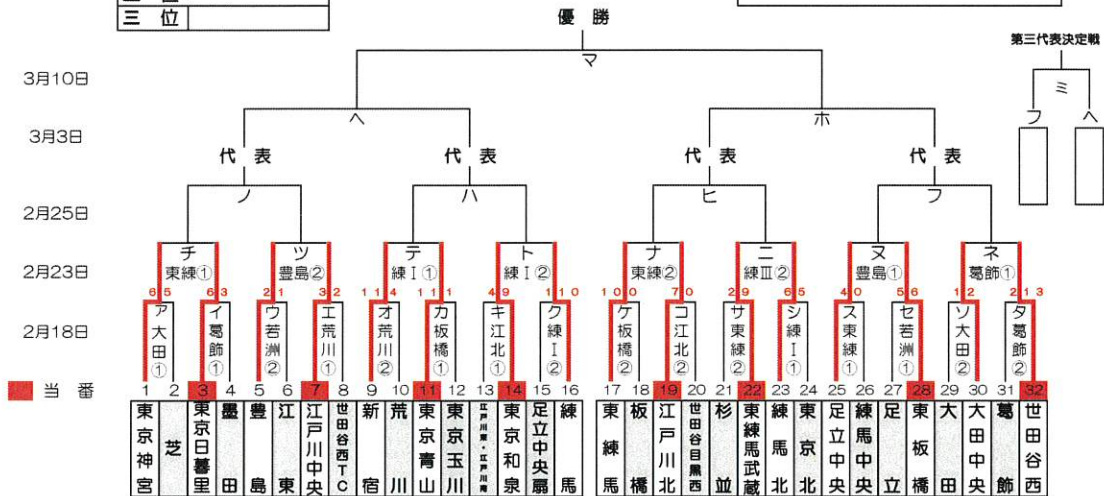

感謝の気持ちを“力”に換えて

2024年度 Fose Kift杯 兼 東東京支部春季大会 組合せ

優勝:
準優勝:
三位:
四位:

関東大会出場チーム：8チーム

2024年度 Fose Kift杯 兼 東東京支部春季大会 敗者復活戦

()内はお弁当用意

2月18日(日)	荒川G(荒川)	江北G(江戸川北)	葛飾G(葛飾)	若洲G(江東)	板橋G(板橋)	練IG(練馬)	東練G(東練馬)
	エ・オ	キ・コ	イ・タ	セ・ウ	カ・ケ	シ・ク	ス・サ
2月18日(日)	大田G(大田)	G()	G()	G()	G()	G()	G()
	ア・ソ						
2月23日(金祝)	荒川G(荒川)	葛飾G(葛飾)	若洲G(江東)	板橋G(板橋)	豊島G(豊島)	練IG(練馬)	練III G(練馬北)
	名・c	ネ・h	d・b	a・e	ス・ツ	ア・ト	
2月23日(金祝)	東練G(東練馬)	G()	G()	G()	G()	G()	G()
	チ・フ						
月日()	G()	G()	G()	G()	G()	G()	G()
月日()	G()	G()	G()	G()	G()	G()	G()
月日()	G()	G()	G()	G()	G()	G()	G()
月日()	G()	G()	G()	G()	G()	G()	G()

※第一試合のチームは7：40分までに、メンバー表・選手カード・指導者カードを本部席に提出お願い致します

グラウンド： 江区(江戸川区営球場)、江北(江戸川北シニアG)、荒川(荒川シニアG)
 葛飾(葛飾シニアG)、戸東(江戸川東シニアG)、江東(江東シニアG/夢の島/若洲)
 豊島(豊島シニアG)、練I(練馬区1面G)、練III(練馬区3面G)、板橋(板橋シニアG)、東北(東京北シニアG)
 東練(東練馬シニアG)、練中(練馬中央シニアG)
 大田(大田シニアG)、巨B(多摩川巨人B)

試合開始時間：第1試合：9時～、第2試合：11時～、第3試合：13時～

感謝の気持ちを“力”に換えて

2024年度 FoseKift杯兼東東京支部春季大会大会

2月18日(日) 1回戦結果(16試合)

グラウンド	第1試合	第2試合	第3試合	責任理事
荒川	江戸川中央 3 - 2 世田谷西TC	新宿 # - 4 荒川	—	石塚
江北	江戸川東・江戸川南 4 - 9 東京和泉	江戸川北 7 - 0 世田谷目黒西	—	町田
葛飾	東京日暮里 6 - 3 墨田	葛飾 2 - 13 世田谷西	—	川内
若洲	足立 5 - 6 東板橋	豊島 2 - 1 江東	—	横山
板橋	東京青山 11 - 1 東京玉川	東練馬 10 - 0 板橋	—	川村
練I	練馬北 6 - 5 東京北	足立中央扇 1 - 10 練馬	—	深野
東練	足立中央 4 - 0 練馬中央	杉並 2 - 9 東練馬武蔵	—	高野
大田	東京神宮 6 - 5 芝	大田 1 - 2 大田中央	—	藤瀬

試合開始時間: 第1試合: 9:00~ / 第2試合: 11:00~ / 第3試合: 13:00~