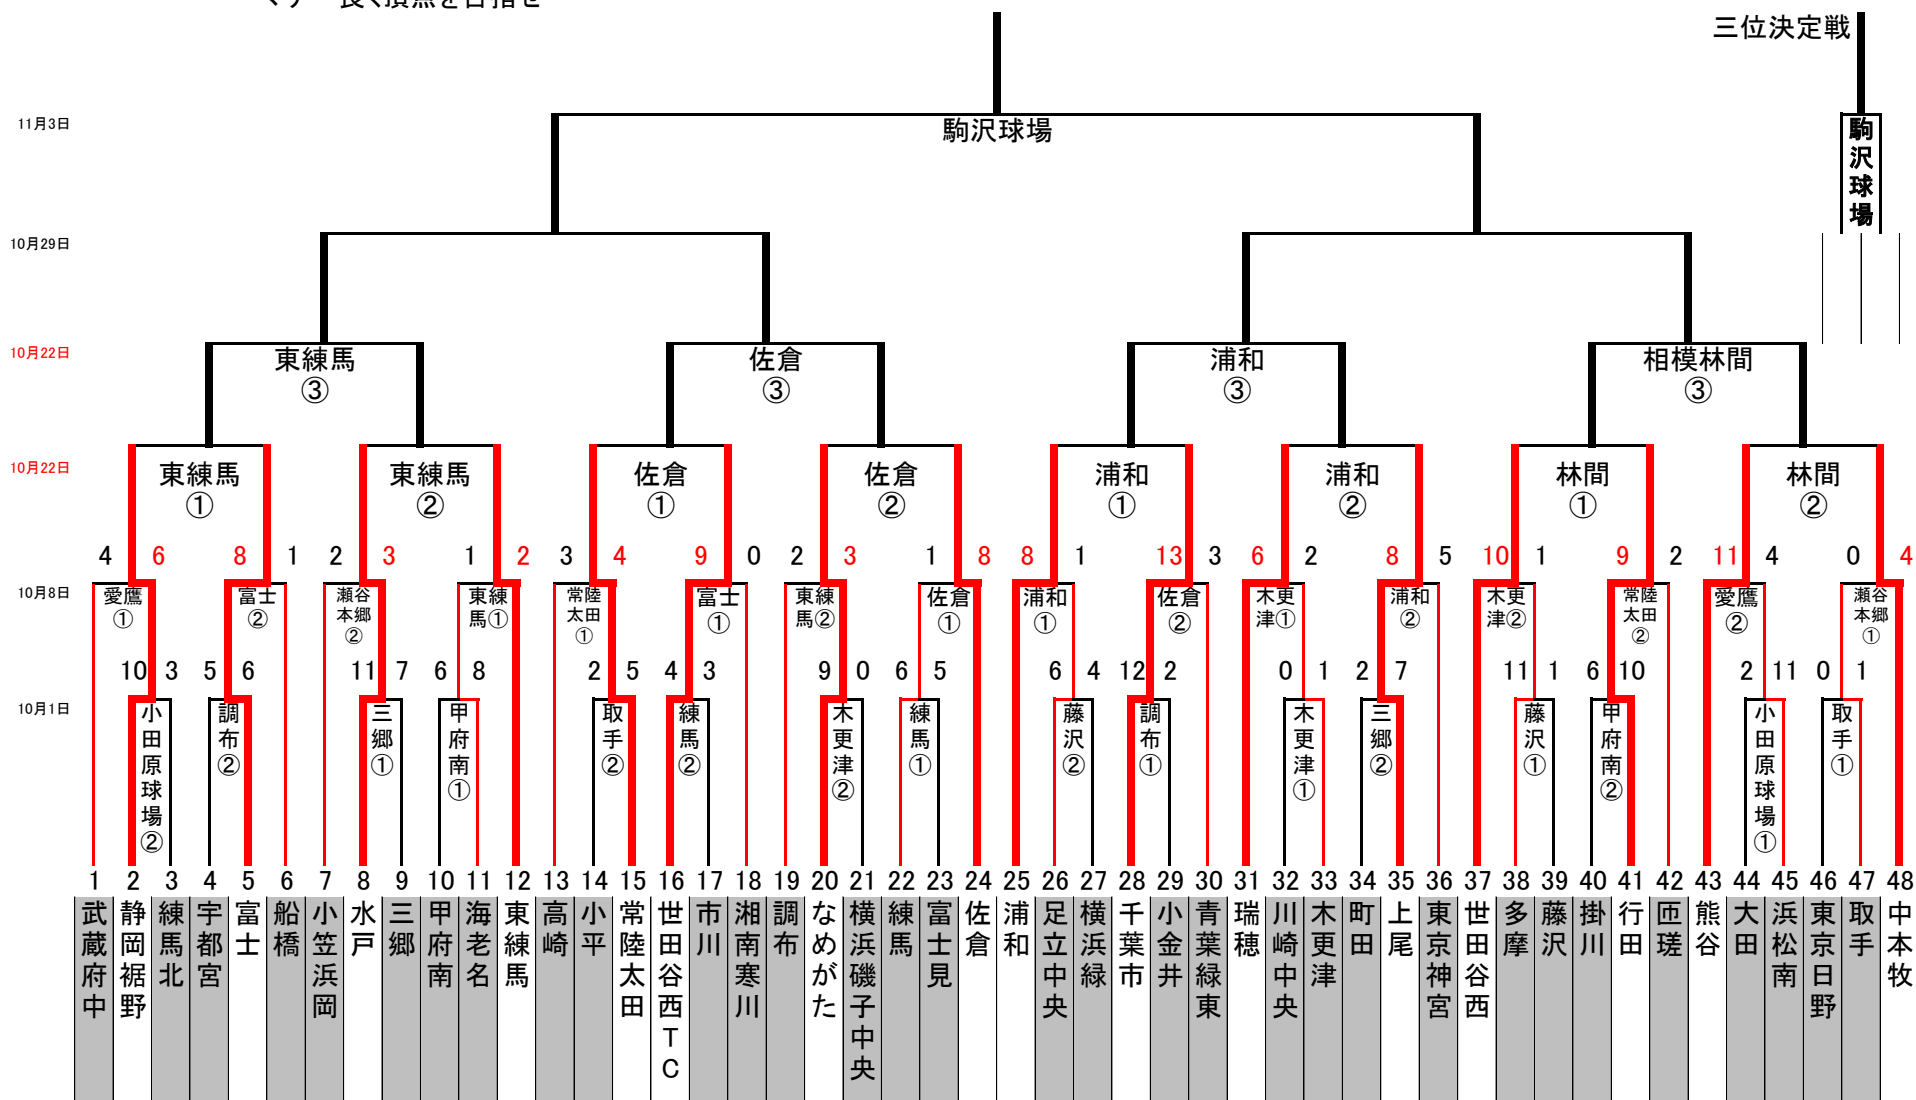

## ミズノ旗杯

感謝の気持ちを  
”カ”に換えて

マナー良く頂点を目指せ

2023年10月14日

「感謝の気持ちを  
"力"に換えて」

### 2回戦 2023/10/08 結果

グラウンド	#	第1試合	第2試合	第3試合
東練馬	A	11 海老名 1 - 2 12 東練馬	19 調布 2 - 3 20 なめがた	—
佐倉	B	22 練馬 1 - 8 24 佐倉	28 千葉市 13 - 3 30 青葉緑東	—
木更津	B	31 瑞穂 6 - 2 33 木更津	37 世田谷西 10 - 1 38 多摩	—
常陸太田	B	13 高崎 3 - 4 15 常陸太田	41 行田 9 - 2 42 匠瑛	—
愛鷹球場	B	1 武蔵府中 4 - 6 2 静岡裾野	43 熊谷 11 - 4 45 浜松南	—
瀬谷本郷球場	B	47 取手 0 - 4 48 中本牧	7 小笠浜岡 2 - 3 8 水戸	—
富士	A	16 世田谷西TC 9 - 0 18 湘南寒川	5 富士 8 - 1 6 船橋	—
浦和	A	25 浦和 8 - 1 26 足立中央	35 上尾 8 - 5 36 東京神宮	—

### 3・4回戦 2023/10/22 予定

グラウンド	#	第1試合	第2試合	第3試合
東練馬	B	2 静岡裾野 — 富士 9:00 5	8 水戸 — 東練馬 11:30 12	14:00 1試合勝者 — 2試合目勝者
相模湖林間	B	37 世田谷西 — 行田 9:30 41	43 熊谷 — 中本牧 12:00 48	14:30 1試合勝者 — 2試合目勝者
佐倉	B	15 常陸太田 — 世田谷西TC 9:00 16	20 なめがた — 佐倉 11:30 24	14:00 1試合勝者 — 2試合目勝者
浦和	B	25 浦和 — 千葉市 9:00 28	31 瑞穂 — 上尾 11:30 35	14:00 1試合勝者 — 2試合目勝者