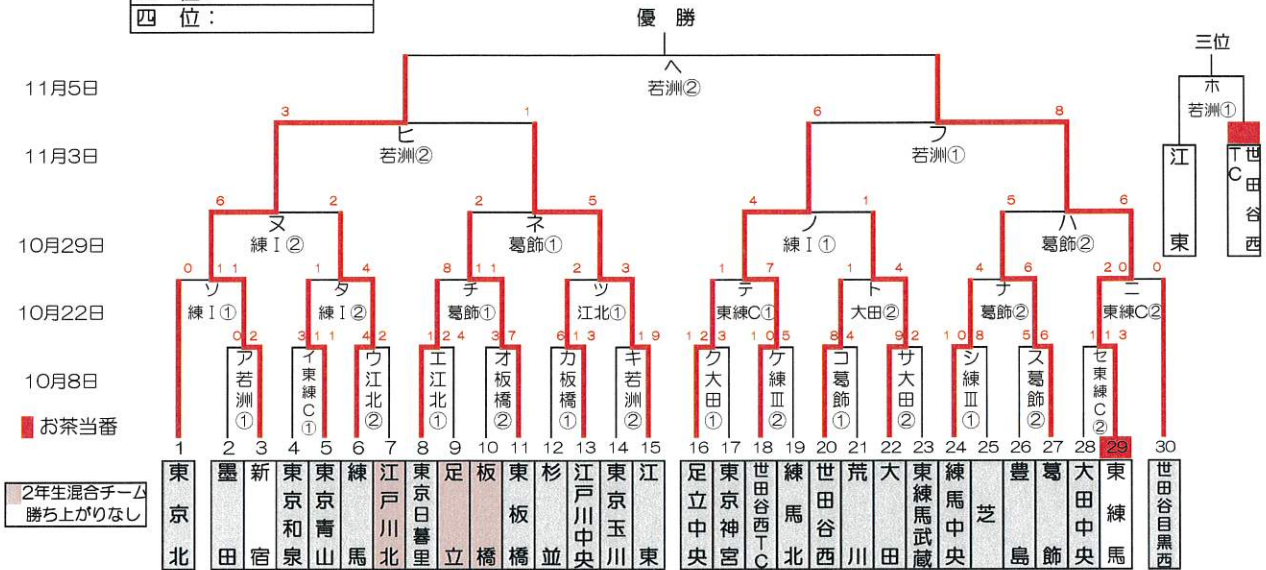

感謝の気持ちを“力”に換えて

マナー良く頂点をめざせ！

2023年度 東東京支部一年生大会組み合わせ

優勝：
準優勝：
三位：
四位：

若洲グラウンド10：00試合開始となります。

フレンドリーマッチ

() 内お弁当手配チーム

10月8日(日)	江北G(江戸川北)	葛飾G(葛飾)	若洲G(江東)	板橋G(板橋)	練ⅢG(練馬北)	東練CG(東練馬)	大田G(大田)
	エ・ウ	ゴ・ス	ア・キ	カ・オ	シ・ケ	イ・セ	ク・サ
10月22日(日)	荒川G(荒川)	江北G(江戸川北)	葛飾G(葛飾)	豊島G(豊島)	東練CG(東練馬)	大田G(大田)	G()
	c・d	ツ・e	チ・ナ	a・b	テ・ニ	フ・ト	
10月29日(日)	葛飾G(葛飾)	練ⅠG(練馬)	東練CG(東練馬武蔵)	G()	G()	G()	G()
	ネ・ハ	ノ・ヌ	g・h				
11月3日(金祝)	若洲G(江東)	G()		G()	G()	G()	G()
	ラ・ヒ						
11月5日(日)	若洲G(江東)	G()	G()	G()	G()	G()	G()
	ホ・ハ						
月日(日)	G()	G()	G()	G()	G()	G()	G()

※第一試合のチームは、選手カード・指導者カード・メンバー表を7：45までに本部に提出お願い致します。

予備日：10月9日・11月5日

グラウンド： 江区(江戸川区営球場)、江北(江戸川北シニアG)、荒川(荒川シニアG)
 葛飾(葛飾シニアG)、戸東(江戸川東シニアG)、若洲(江東シニアG)、東練C(東練馬シニアG)
 豊島(豊島シニアG)、練Ⅰ(練馬区1面G)、練Ⅲ(練馬区3面G)、板(板橋シニアG)、東北(東京北シニアG)、
 東練(東練馬シニアG)、練中(練馬中央シニアG)
 大田(大田シニアG)、巨B(多摩川巨人B)
 試合開始時間：第1試合：9時～、第2試合：11時～、第3試合：13時～

感謝の気持ちを“カ”に換えて マナー良く頂点をめざせ！
2023年度 東東京支部一年生大会

10月8日(日) 1回戦 14試合

グラウンド	第1試合		第2試合		第3試合	グラウンド責任者
江北	東京日暮里	1 - 24 足立	練馬	4 - 2 江戸川北	—	横山
葛飾	世田谷西	8 - 4 荒川	豊島	5 - 6 葛飾	—	町田
若洲	墨田	0 - 2 新宿	東京玉川	1 - 19 江東	—	平岡
板橋	杉並	6 - 13 江戸川中央	板橋	3 - 7 東板橋	—	川内
練Ⅲ	練馬中央	10 - 8 芝	世田谷西TC	10 - 5 練馬北	—	稲見
東練C	東京和泉	3 - 11 東京青山	大田中央	1 - 13 東練馬	—	深野
大田	足立中央	12 - 3 東京神宮	大田	9 - 8 東練馬武蔵	—	藤瀬