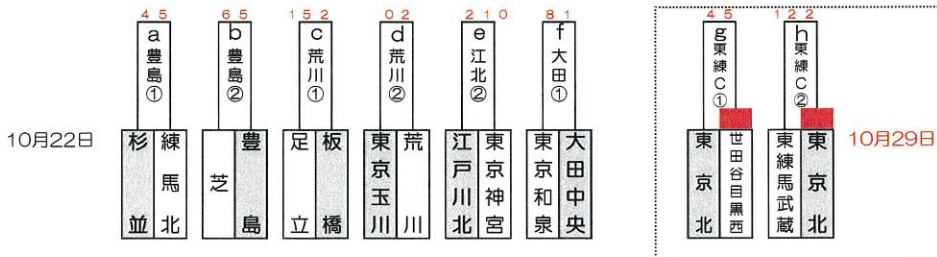

感謝の気持ちを“力”に換えて

マナー良く頂点をめざせ！

2023年度 東東京支部一年生大会組み合わせ

優勝：
準優勝：
三位：
四位：

若洲グラウンド10：00試合開始となります。

フレンドリーマッチ

() 内お弁当手配チーム

10月8日(日)	江北G(江戸川北)	葛飾G(葛飾)	若洲G(江東)	板橋G(板橋)	練ⅢG(練馬北)	東練CG(東練馬)	大田G(大田)
	エ・ウ	ゴ・ス	ア・キ	カ・オ	シ・ケ	イ・セ	ク・サ
10月22日(日)	荒川G(荒川)	江北G(江戸川北)	葛飾G(葛飾)	豊島G(豊島)	東練CG(東練馬)	大田G(大田)	G()
	c・d	ツ・e	チ・ナ	a・b	テ・ニ	フ・ト	
10月29日(日)	葛飾G(葛飾)	練ⅠG(練馬)	東練CG(東練馬武蔵)	G()	G()	G()	G()
	ネ・ハ	ノ・ヌ	g・h				
11月3日(金祝)	若洲G(江東)	G()		G()	G()	G()	G()
	ラ・ヒ						
11月5日(日)	若洲G(江東)	G()	G()	G()	G()	G()	G()
	ホ・ハ						
月日(日)	G()	G()	G()	G()	G()	G()	G()

※第一試合のチームは、選手カード・指導者カード・メンバー表を7：45までに本部に提出お願い致します。

予備日：10月9日・11月5日

グラウンド： 江区(江戸川区営球場)、江北(江戸川北シニアG)、荒川(荒川シニアG)
 葛飾(葛飾シニアG)、戸東(江戸川東シニアG)、若洲(江東シニアG)、東練C(東練馬シニアG)
 豊島(豊島シニアG)、練Ⅰ(練馬区1面G)、練Ⅲ(練馬区3面G)、板(板橋シニアG)、東北(東京北シニアG)、
 東練(東練馬シニアG)、練中(練馬中央シニアG)
 大田(大田シニアG)、巨B(多摩川巨人B)
 試合開始時間：第1試合：9時～、第2試合：11時～、第3試合：13時～