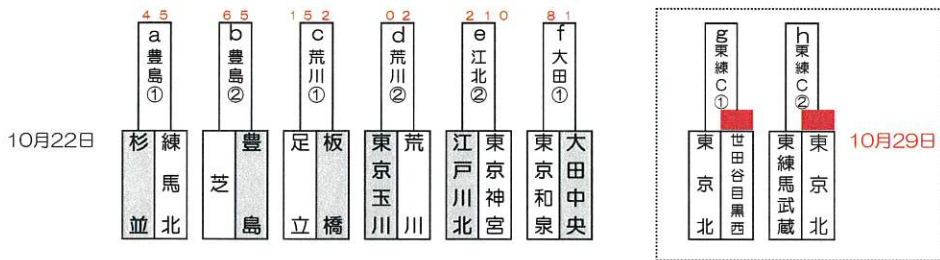

感謝の気持ちを“力”に換えて

マナー良く頂点をめざせ！

2023年度 東東京支部一年生大会組み合わせ

優勝：
準優勝：
三位：
四位：

東京日暮里チーム、葛飾チームから選手レンタル・江戸川北チーム2年生混合・板橋チーム2年生混合・足立チームも2年生混合となりました
墨田チーム、チーム事情によりフレンドリーマッチ辞退です。

フレンドリーマッチ

○ 内お弁当手配チーム

10月8日(日)	江北G(江戸川北)	葛飾G(葛飾)	若洲G(江東)	板橋G(板橋)	練馬G(練馬北)	東練CG(東練馬)	大田G(大田)
	エ・ウ	ゴ・ス	ア・キ	カ・オ	シ・ケ	イ・セ	ク・サ
10月22日(日)	荒川G(荒川)	江北G(江戸川北)	葛飾G(葛飾)	豊島G(豊島)	東練CG(東練馬)	大田G(大田)	G()
	c・d	ツ・e	チ・ナ	a・b	テ・ニ	f・ト	
10月29日(日)	葛飾G(葛飾)	練I G(練馬)	東練CG(東練馬武蔵)	G()	G()	G()	G()
	ネ・ハ	フ・ヌ	g・h				
月日()	G()	G()		G()	G()	G()	G()
月日(日)	G()	G()	G()	G()	G()	G()	G()
月日(日)	G()	G()	G()	G()	G()	G()	G()
	G()	G()	G()	G()		G()	G()

※第一試合のチームは、選手カード・指導者カード・メンバー表・を7:45までに本部に提出お願い致します。

予備日：10月9日・11月5日

グラウンド： 江区(江戸川区営球場)、江北(江戸川北シニアG)、荒川(荒川シニアG)
葛飾(葛飾シニアG)、戸東(江戸川東シニアG)、若洲(江東シニアG)、東練C(東練馬シニアG)
豊島(豊島シニアG)、練I(練馬区1面G)、練III(練馬区3面G)、板(板橋シニアG)、東北(東京北シニアG)、
東練(東練馬シニアG)、練中(練馬中央シニアG)
大田(大田シニアG)、巨B(多摩川巨人B)

試合開始時間：第1試合：9時～、第2試合：11時～、第3試合：13時～

感謝の気持ちを“カ”に換えて マナー良く頂点をめざせ！
2023年度 東東京支部一年生大会

10月8日(日) 1回戦 14試合

グラウンド	第1試合		第2試合		第3試合	グラウンド責任者
江北	東京日暮里	1 - 24 足立	練馬	4 - 2 江戸川北	—	横山
葛飾	世田谷西	8 - 4 荒川	豊島	5 - 6 葛飾	—	町田
荏洲	墨田	0 - 2 新宿	東京玉川	1 - 19 江東	—	平岡
板橋	杉並	6 - 13 江戸川中央	板橋	3 - 7 東板橋	—	川内
練Ⅲ	練馬中央	10 - 8 芝	世田谷西TC	10 - 5 練馬北	—	稲見
東練C	東京和泉	3 - 11 東京青山	大田中央	1 - 13 東練馬	—	深野
大田	足立中央	12 - 3 東京神宮	大田	9 - 8 東練馬武蔵	—	藤瀬