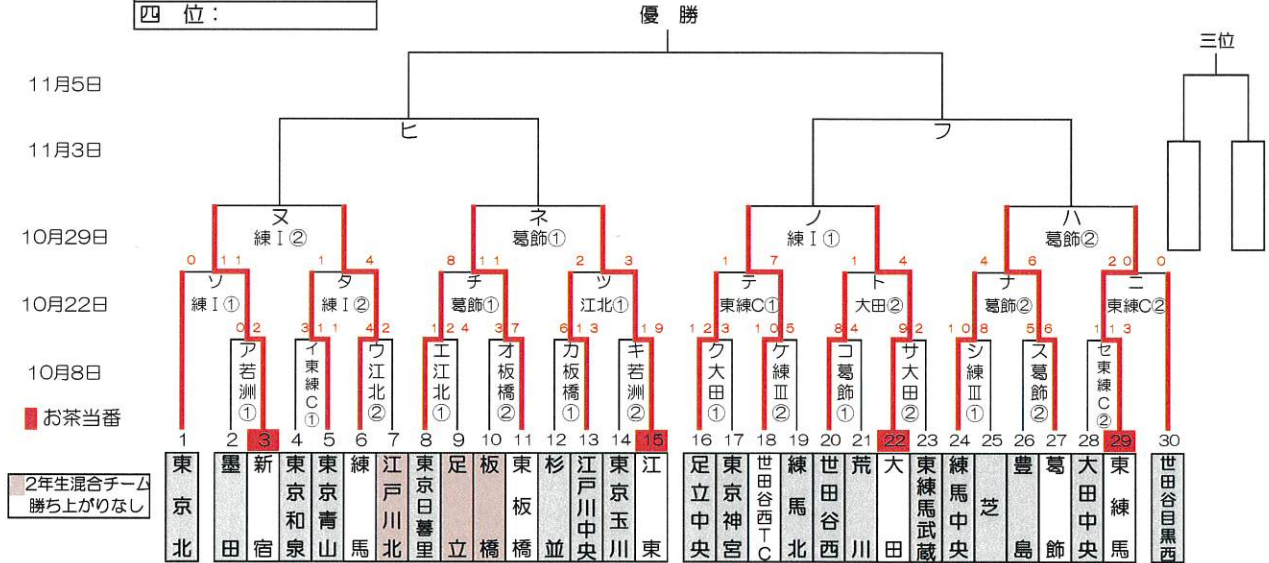

感謝の気持ちを“力”に換えて

マナー良く頂点をめざせ！

2023年度 東東京支部一年生大会組み合わせ

優勝：
準優勝：
三位：
四位：

東京日暮里チーム、葛飾チームから選手レンタル・江戸川北チーム2年生混合・板橋チーム2年生混合・足立チームも2年生混合となりました
墨田チーム、チーム事情によりフレンドリーマッチ辞退です。

フレンドリーマッチ

○ 内お弁当手配チーム

10月8日(日)	江北G(江戸川北)	葛飾G(葛飾)	若洲G(江東)	板橋G(板橋)	練馬G(練馬北)	東練CG(東練馬)	大田G(大田)
	エ・ウ	ゴ・ス	ア・キ	カ・オ	シ・ケ	イ・セ	ク・サ
10月22日(日)	荒川G(荒川)	江北G(江戸川北)	葛飾G(葛飾)	豊島G(豊島)	東練CG(東練馬)	大田G(大田)	G()
	c・d	ツ・e	チ・ナ	a・b	テ・ニ	f・ト	
10月29日(日)	葛飾G(葛飾)	練I G(練馬)	東練CG(東練馬武蔵)	G()	G()	G()	G()
	ネ・ハ	フ・ヌ	g・h				
月日()	G()	G()		G()	G()	G()	G()
月日(日)	G()	G()	G()	G()	G()	G()	G()
月日(日)	G()	G()	G()	G()	G()	G()	G()
	G()	G()	G()	G()		G()	G()

※第一試合のチームは、選手カード・指導者カード・メンバー表・を7:45までに本部に提出お願い致します。

予備日：10月9日・11月5日

グラウンド： 江区(江戸川区営球場)、江北(江戸川北シニアG)、荒川(荒川シニアG)
葛飾(葛飾シニアG)、戸東(江戸川東シニアG)、若洲(江東シニアG)、東練C(東練馬シニアG)
豊島(豊島シニアG)、練I(練馬区1面G)、練III(練馬区3面G)、板(板橋シニアG)、東北(東京北シニアG)、
東練(東練馬シニアG)、練中(練馬中央シニアG)
大田(大田シニアG)、巨B(多摩川巨人B)

試合開始時間：第1試合：9時～、第2試合：11時～、第3試合：13時～

感謝の気持ちを“カ”に換えて マナー良く頂点をめざせ！
2023年度 東東京支部一年生大会

10月8日(日) 1回戦 14試合

グラウンド	第1試合		第2試合		第3試合	グラウンド責任者
江北	東京日暮里	1 - 24 足立	練馬	4 - 2 江戸川北	—	横山
葛飾	世田谷西	8 - 4 荒川	豊島	5 - 6 葛飾	—	町田
荏洲	墨田	0 - 2 新宿	東京玉川	1 - 19 江東	—	平岡
板橋	杉並	6 - 13 江戸川中央	板橋	3 - 7 東板橋	—	川内
練Ⅲ	練馬中央	10 - 8 芝	世田谷西TC	10 - 5 練馬北	—	稲見
東練C	東京和泉	3 - 11 東京青山	大田中央	1 - 13 東練馬	—	深野
大田	足立中央	12 - 3 東京神宮	大田	9 - 8 東練馬武蔵	—	藤瀬