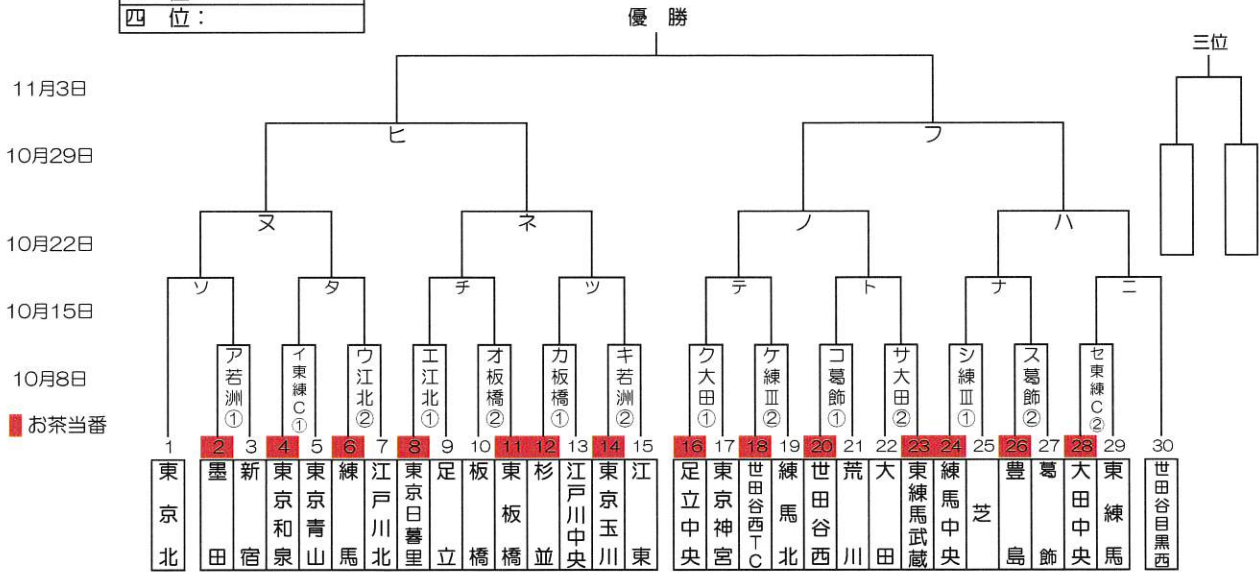

感謝の気持ちを“力”に換えて

マナー良く頂点をめざせ!

2023年度 東東京支部一年生大会組み合わせ

優勝:
準優勝:
三位:
四位:

東京日暮里チーム、葛飾チームから選手レンタル・江戸川北チーム2年生混合・板橋チーム2年生混合

フレンドリーマッチ

() 内お弁当手配チーム

10月8日(日)	江北G(江戸川北)	葛飾G(葛飾)	若洲G(江東)	板橋G(板橋)	練III G(練馬北)	東練CG(東練馬)	大田G(大田)
月日(日)	エ・ウ	ゴ・ス	ア・キ	カ・オ	シ・ケ	イ・セ	ク・サ
月日()	G()	G()	G()	G()	G()	G()	G()
月日()	G()	G()	G()	G()	G()	G()	G()
10月3日(日)	G()	G()	G()	G()	G()	G()	G()
月日(日)	G()	G()	G()	G()	G()	G()	G()
月日()	G()	G()	G()	G()	G()	G()	G()

※第一試合のチームは、選手カード・指導者カード・メンバー表・を7:45までに本部に提出お願い致します。

予備日: 10月9日・11月5日

グラウンド: 江区(江戸川区営球場)、江北(江戸川北シニアG)、荒川(荒川シニアG)
 葛飾(葛飾シニアG)、戸東(江戸川東シニアG)、若洲(江東シニアG)、東練C(東練馬シニアG)
 豊島(豊島シニアG)、練I(練馬区1面G)、練III(練馬区3面G)、板(板橋シニアG)、東北(東京北シニアG)
 東練(東練馬シニアG)、練中(練馬中央シニアG)
 大田(大田シニアG)、巨B(多摩川巨人B)

試合開始時間: 第1試合: 9時~、第2試合: 11時~、第3試合: 13時~

感謝の気持ちを“カ”に換えて マナー良く頂点をめざせ！
2023年度 東東京支部一年生大会

10月8日(日) 1回戦

グラウンド	第1試合		第2試合		第3試合	グラウンド責任者
江北	東京日暮里	— 足立	練馬	— 江戸川北	—	横山
葛飾	世田谷西	— 荒川	豊島	— 葛飾	—	町田
若洲	墨田	— 新宿	東京玉川	— 江東	—	平岡
板橋	杉並	— 江戸川中央	板橋	— 東板橋	—	川内
練馬	練馬中央	— 芝	世田谷西TC	— 練馬北	—	稲見
東練C	東京和泉	— 東京青山	大田中央	— 東練馬	—	深野
大田	足立中央	— 東京神宮	大田	— 東練馬武蔵	—	藤瀬

月日(日) 準決勝

グラウンド	第1試合	第2試合	第3試合	グラウンド責任者
	—	—	—	
	—	—	—	
	—	—	—	

月日(日) 決勝戦・三位決定戦

グラウンド	第1試合	第2試合	第3試合	グラウンド責任者
	—	—	—	
	—	—	—	
	—	—	—	

月日(日)

グラウンド	第1試合	第2試合	第3試合	グラウンド責任者
	—	—	—	
	—	—	—	