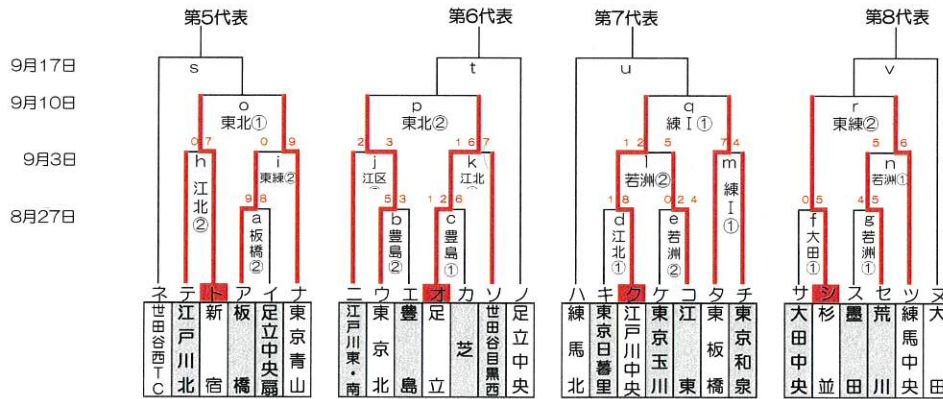

「感謝の気持ちを“カ”に換えて」

～マナー良く頂点をめざせ！～

2023年度 江戸川区長杯争奪大会兼東東京支部秋季大会組み合わせ

優勝:
準優勝:
三位:
三位:

協賛 FoseKift

関東大会出場チーム: 8チーム

2023年度 江戸川区長杯争奪大会兼東東京支部秋季大会 敗者復活戦

()内はお弁当の用意

8月20日(日)	江北G(江戸北)	若洲G(江東)	板橋G(板橋)	豊島G(豊島)	練IG(練馬)	練III(練馬北)	東練G(東練馬)
8月27日(日)	江北G(江戸北)	若洲G(江東)	板橋G(板橋)	豊島G(豊島)	練IG(練馬)	東練G(東練馬)	大田G(大田)
9月3日(日)	江區G(江戸東)	江北G(江戸北)	若洲G(江東)	練IG(練馬)	東練G(東練馬)	G()	G()
9月10日(日)	東北G(東京北)	練IG(練馬)	東練G(東練馬)	G()	G()	G()	G()
月日(日)	G()	G()	G()	G()	G()	G()	G()
月日(日)	G()	G()	G()	G()	G()	G()	G()
月日(日)	G()	G()	G()	G()	G()	G()	G()

※江戸川東チーム・江戸川南チームは連合チームでの出場。板橋チーム、東練馬チームから一年生3名レンタル。

※第一試合のチームは、選手カード・指導者カード・メンバー表・投球数確認シートを7:45までに本部に提出お願い致します。

予備日: 9月18日(月祝)・9月23日(土祝)・9月24日(日)

合同開幕式: 9月3日(日)江戸川区球場にて

秋季関東大会抽選会: 9月28日(月)

秋季関東大会開始: 10月1日(日)

グラウンド: 江區(江戸川区営球場)、江北(江戸川北シニアG)、荒川(荒川シニアG)

葛飾(葛飾シニアG)、戸東(江戸川東シニアG)、江東(若洲G)

豊島(豊島シニアG)、練I(練馬区1面G)、練III(練馬区3面G)、板橋(板橋シニアG)、東北(東京北シニアG)

東練(東練馬シニアG)、練中(練馬中央シニアG)

大田(大田シニアG)、巨B(多摩川巨人B)

試合開始時間: 第1試合: 9時～、第2試合: 11時～、第3試合: 13時～