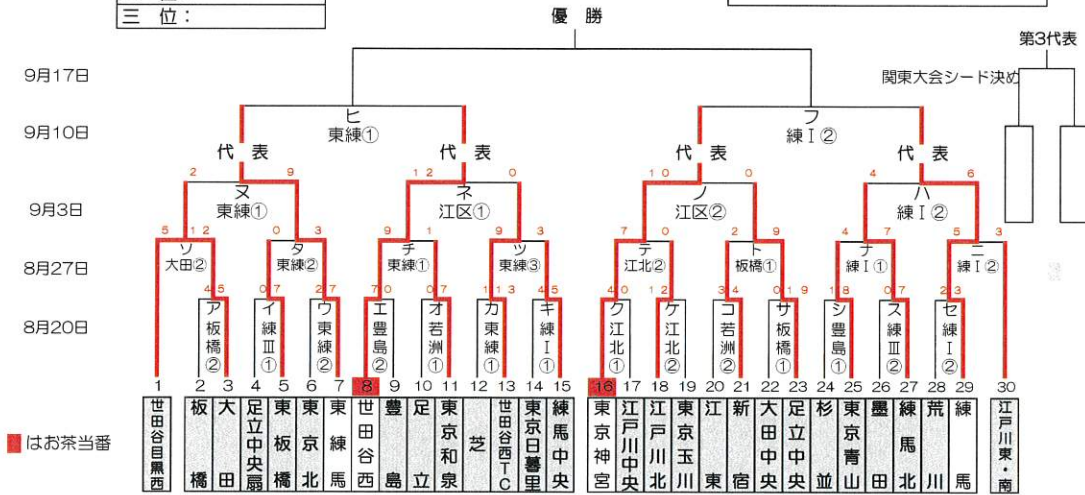

「感謝の気持ちを“カ”に換えて」

～マナー良く頂点をめざせ！～

2023年度 江戸川区長杯争奪大会兼東東京支部秋季大会組み合わせ

優勝:
準優勝:
三位:
三位:

協賛 FoseKift

関東大会出場チーム: 8チーム

2023年度 江戸川区長杯争奪大会兼東東京支部秋季大会 敗者復活戦

()内はお弁当の用意

8月20日(日)	江北G(江戸北)	若洲G(江東)	板橋G(板橋)	豊島G(豊島)	練IG(練馬)	練III(練馬北)	東練G(東練馬)
8月27日(日)	江北G(江戸北)	若洲G(江東)	板橋G(板橋)	豊島G(豊島)	練IG(練馬)	東練G(東練馬)	大田G(大田)
9月3日(日)	江區G(江戸東)	江北G(江戸北)	若洲G(江東)	練IG(練馬)	東練G(東練馬)	G()	G()
9月10日(日)	東北G(東京北)	練IG(練馬)	東練G(東練馬)	G()	G()	G()	G()
月日(日)	G()	G()	G()	G()	G()	G()	G()
月日(日)	G()	G()	G()	G()	G()	G()	G()
月日(日)	G()	G()	G()	G()	G()	G()	G()

※江戸川東チーム・江戸川南チームは連合チームでの出場。板橋チーム、東練馬チームから一年生3名レンタル。

※第一試合のチームは、選手カード・指導者カード・メンバー表・投球数確認シートを7:45までに本部に提出お願い致します。

予備日: 9月18日(月祝)・9月23日(土祝)・9月24日(日)

合同開幕式: 9月3日(日)江戸川区球場にて

秋季関東大会抽選会: 9月28日(月)

秋季関東大会開始: 10月1日(日)

グラウンド: 江區(江戸川区営球場)、江北(江戸川北シニアG)、荒川(荒川シニアG)

葛飾(葛飾シニアG)、戸東(江戸川東シニアG)、江東(若洲G)

豊島(豊島シニアG)、練I(練馬区1面G)、練III(練馬区3面G)、板橋(板橋シニアG)、東北(東京北シニアG)

東練(東練馬シニアG)、練中(練馬中央シニアG)

大田(大田シニアG)、巨B(多摩川巨人B)

試合開始時間: 第1試合: 9時～、第2試合: 11時～、第3試合: 13時～