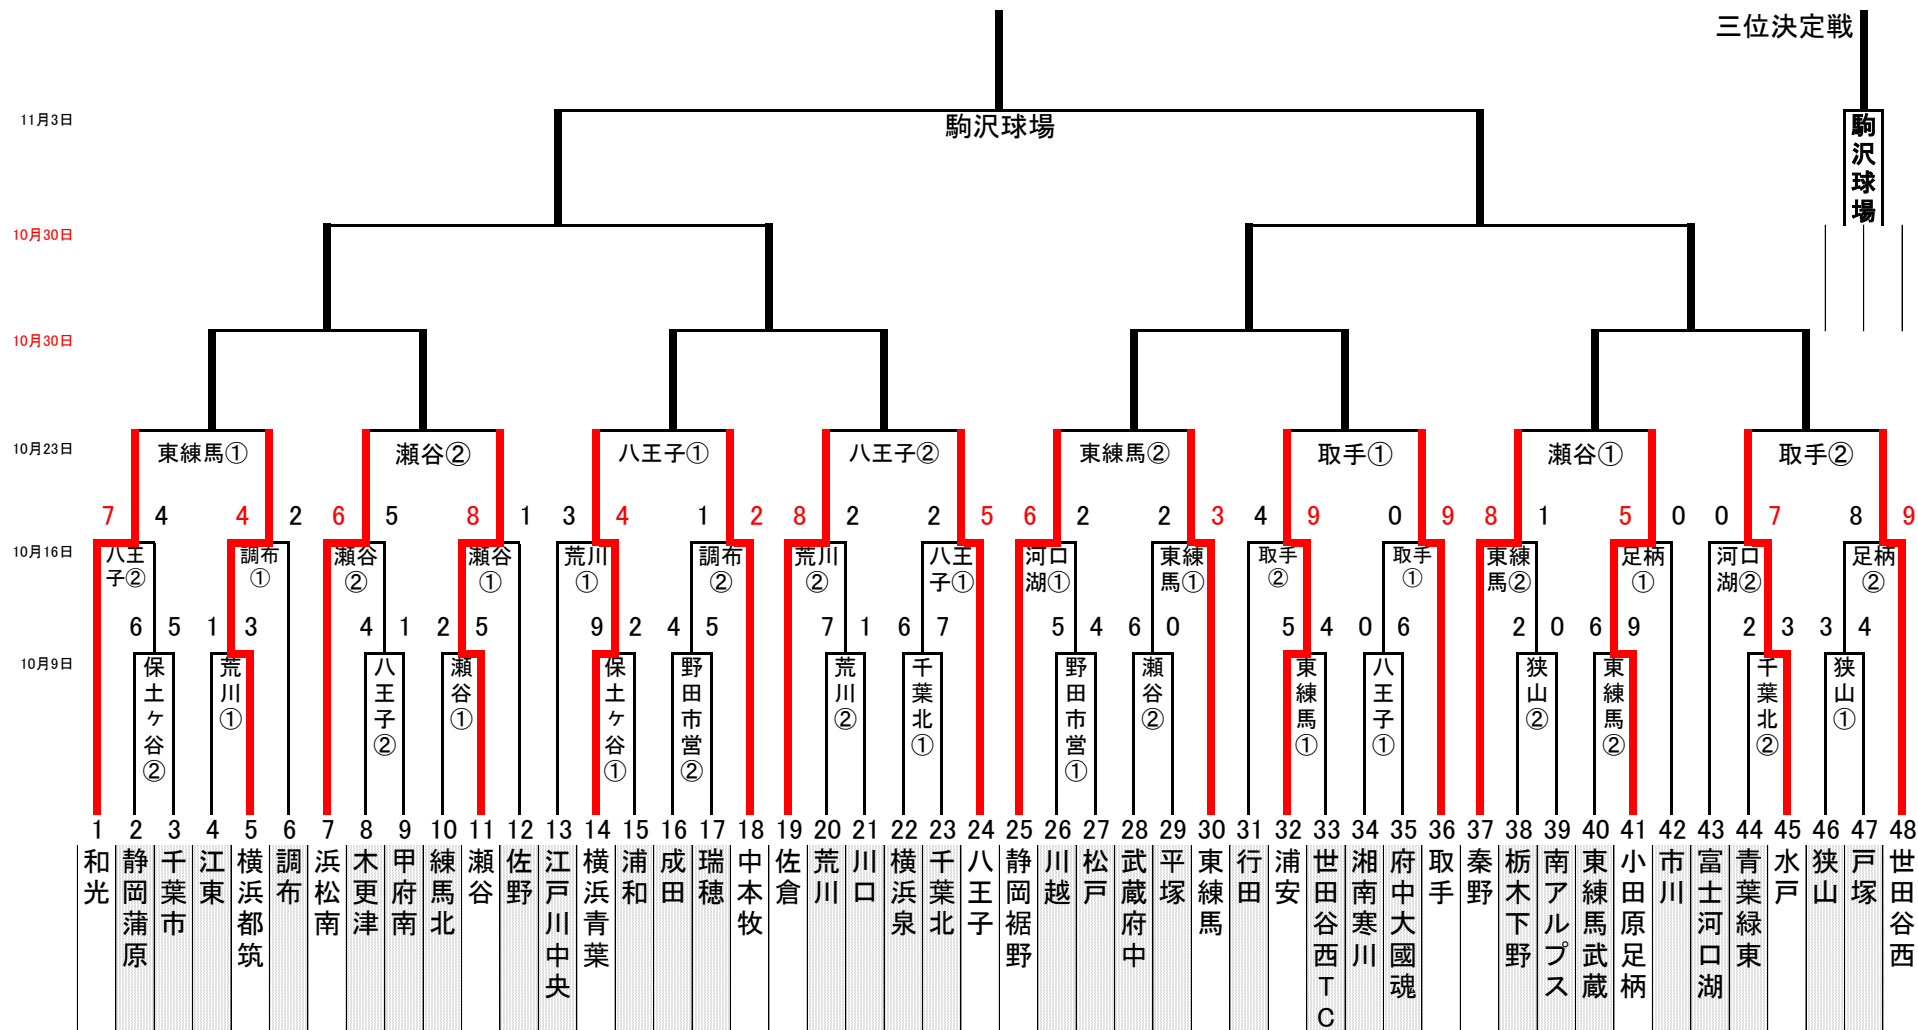

2022関東連盟秋季大会 ミスノ旗杯

感謝の気持ちを
”カ”に換えて

2022リトルシニア関東連盟秋季大会

2022年10月16日
「感謝の気持ちを
”カ”に換えて」

2回戦 10月16日 結果

グラウンド	第1試合		第2試合		第3試合
東練馬	28 武蔵府中	30 東練馬	37 秦野	38 栃木下野	—
荒川	13 江戸川中央	14 横浜青葉	19 佐倉	20 荒川	—
八王子*	23 千葉北	24 八王子	1 和光	2 静岡蒲原	—
調布	5 横浜都筑	6 調布	17 瑞穂	18 中本牧	—
富士河口湖	25 静岡裾野	26 川越	43 富士河口湖	45 水戸	—
瀬谷*	11 瀬谷	12 佐野	7 浜松南	8 木更津	—
小田原足柄	41 小田原足柄	42 市川	47 戸塚	48 世田谷西	—
取手	35 府中大国魂	36 取手	31 行田	32 浦安	—

3回戦 10月23日 予定

グラウンド	第1試合		第2試合		第3試合
瀬谷*	37 秦野	41 小田原足柄	7 浜松南	11 瀬谷	—
八王子*	14 横浜青葉	18 中本牧	19 佐倉	24 八王子	—
取手	32 浦安	36 取手	45 水戸	48 世田谷西	—
東練馬	1 和光	5 横浜都筑	25 静岡裾野	30 東練馬	—

色塗りはグラウンド提供チーム

* 八王子グラウンド、8時グラウンドイン、9時30分試合開始

* 瀬谷グラウンド、8時グラウンドイン、9時30分試合開始