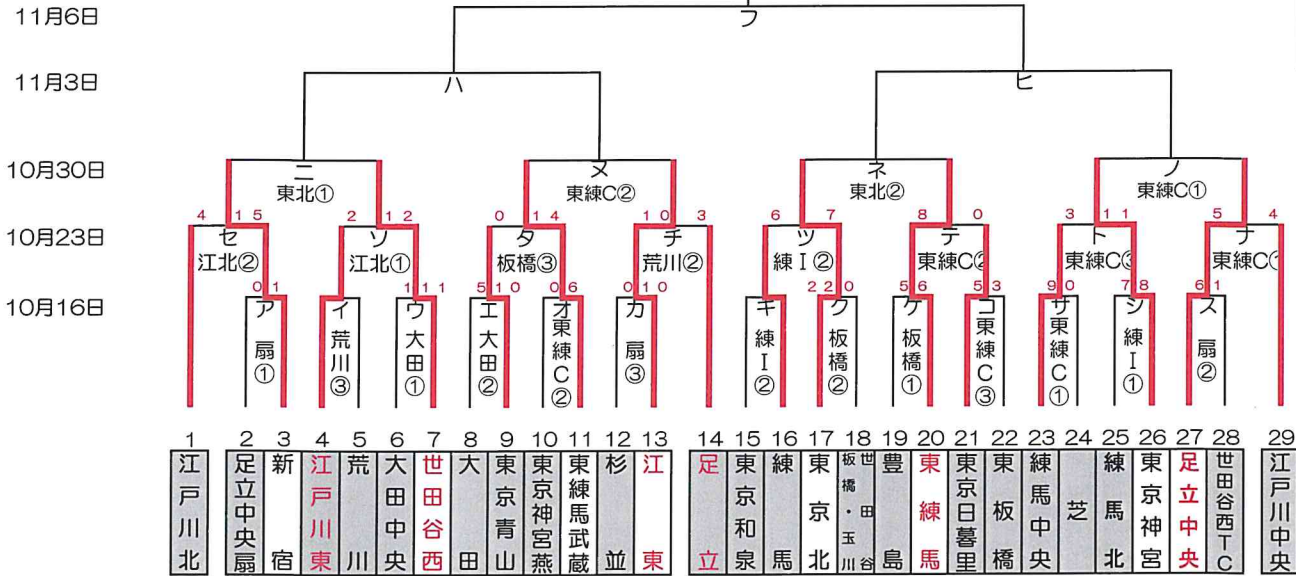

感謝の気持ちを“力”に換えて

2022年 FoseKift杯 兼 東東京支部一年生大会

優勝:	
準優勝:	
3位:	
4位:	

※赤字はグラウンド当番チーム：原則として一回戦は若番のチームにお願い致します。グラウンド提供チームと対戦するチームは若番に関わらず当番をお願いいたします。二回戦以降はなるべく公平になる様に調整いたします。
東京北Gの駐車台数は1チーム5台です。

10月16日(日)	板橋 G ク・ケ	練IG シ・キ	東練C G サ・オ・コ	扇 G ア・ス・カ	荒川 G イ	大田 G ウ・エ	G()	G()
10月23日(日)	板橋G() ã·b·タ	練IG() c·ツ	東練cG() ナ·テト	荒川G() d·チ	江北G() ソ·セ	大田G() e·f	G()	G()
10月30日(日)	東京北G ニ·ネ	東練OG ノ·ヌ	G()	G()	G()	G()	G()	G()
11月3日(木祝)	足立G() g·h	G()	G()	G()	G()			
月日(日)	G()	G()	G()	G()	G()			

優勝チームは石垣島市長杯Rookie Baseball cupに出場(2022年12月26日(日)~28日(火))
東京北Gの駐車台数は1チーム5台。

予備日：11月13日(日)

グラウンド： 江区(江戸川区球場)、荒川(荒川シニアG)、葛飾(葛飾シニアG)、戸東(江戸川東シニアG)
江北(江戸川北シニアG)、扇(足立中央シニアG)、江東(江東シニアG/夢の島)
大田(大田G)、巨B(多摩川巨人B)
豊島(豊島シニアG)、練I(練馬区1面G)、練III(練馬区3面G)、板(板橋シニアG)、東北(東京北シニアG)、東練(東練馬シニアG)、練中(練馬中央シニアG)