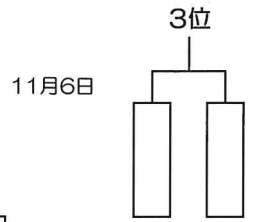

感謝の気持ちを“力”に換えて

2022年 FoseKift杯 兼 東東京支部一年生大会

優勝:	
準優勝:	
3位:	
4位:	

※赤字はグラウンド当番チーム：原則として一回戦は若番のチームにお願い致します。グラウンド提供チームと対戦するチームは若番に関わらず当番をお願いいたします。二回戦以降はなるべく公平になる様に調整いたします。
東京北Gの駐車台数は1チーム5台です。

10月16日(日)	板橋 G ク・ケ	練IG シ・キ	東練C G サ・オ・コ	扇 G ア・ス・カ	荒川 G イ	大田 G ウ・エ	G()	G()
10月23日(日)	板橋G() ã·b·タ	練IG() c·ツ	東練cG() ナ·テト	荒川G() d·チ	江北G() ソ·セ	大田G() e·f	G()	G()
10月30日(日)	東京北G ニ·ネ	東練OG ノ·ヌ	G()	G()	G()	G()	G()	G()
11月3日(木祝)	足立G() g·h	G()	G()	G()	G()			
月日(日)	G()	G()	G()	G()	G()			

優勝チームは石垣島市長杯Rookie Baseball cupに出場(2022年12月26日(日)~28日(火))
東京北Gの駐車台数は1チーム5台。

予備日：11月13日(日)

グラウンド： 江区(江戸川区球場)、荒川(荒川シニアG)、葛飾(葛飾シニアG)、戸東(江戸川東シニアG)
江北(江戸川北シニアG)、扇(足立中央シニアG)、江東(江東シニアG/夢の島)
大田(大田G)、巨B(多摩川巨人B)
豊島(豊島シニアG)、練I(練馬区1面G)、練III(練馬区3面G)、板(板橋シニアG)、東北(東京北シニアG)、東練(東練馬シニアG)、練中(練馬中央シニアG)