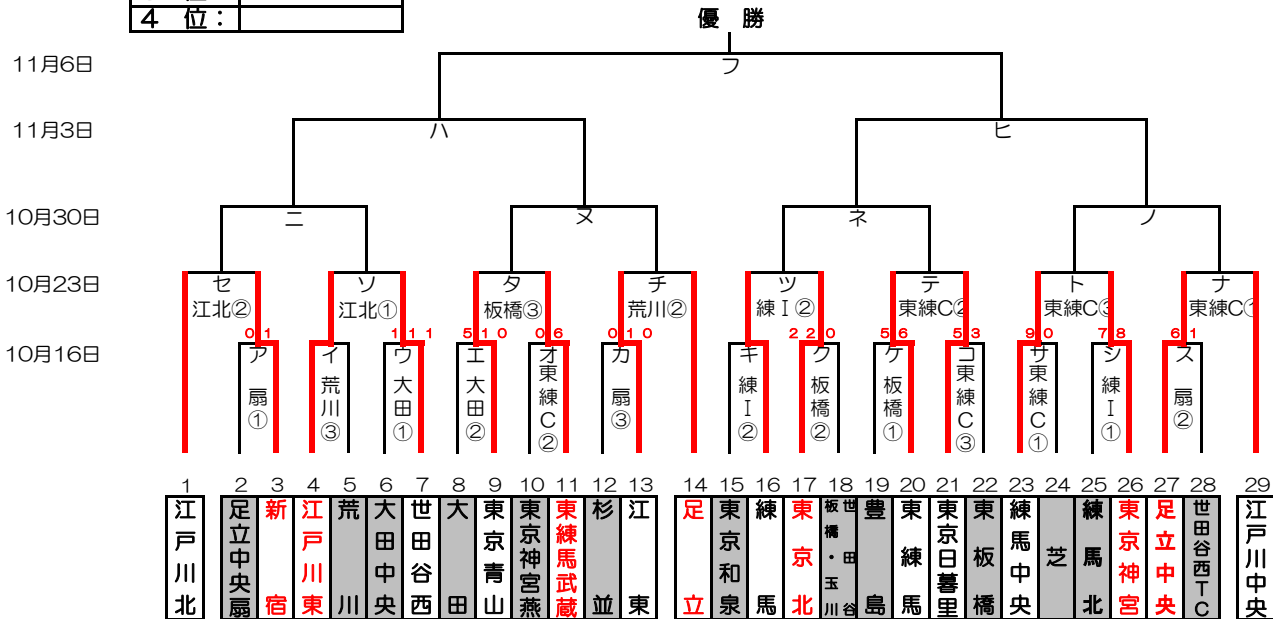

感謝の気持ちを“力”に換えて

2022年 FoseKift杯 兼 東京支部一年生大会

優勝:	
準優勝:	
3位:	
4位:	

※赤字はグラウンド当番チーム：原則として一回戦は若番のチームにお願い致します。グラウンド提供チームと対戦するチームは若番に関わらず当番をお願いいたします。二回戦以降はなるべく公平になる様に調整いたします。
 ※東京和泉チーム、荒川チーム、二年生が出場のため規定により勝ち上がり無しとします。

10月16日(日)	板橋 G	練 I G	東練 C G	扇 G	荒川 G	大田 G	G()	G()
月日(日)	クケ	シキ	サ・オコ	ア・ス・カ	イ	ウ・エ	G()	G()
月日(日)	ã·b·た	C・ツ	チ・テト	チ・d	ソ・ゼ	e·f	G()	G()
月日(日)	G()	G()	G()	G()	G()	G()	G()	G()
月日(日)	G()	G()	G()	G()	G()	G()	G()	G()

優勝チームは石垣島市長杯Rookie Baseball cupに出場(2022年12月26日(日)~28日(火))

板橋Gの駐車台数は1チーム6台。扇G、河川敷駐車台数は1チーム2台、河川敷駐車場から移動した駐車場ほ6台。
扇G、連絡者/山中様：080-1037-8372

予備日：11月6日(日)

グラウンド： 江区(江戸川区球場)、荒川(荒川シニアG)、葛飾(葛飾シニアG)、戸東(江戸川東シニアG)
 江北(江戸川北シニアG)、扇(足立中央シニアG)、江東(江東シニアG/夢の島)
 大田(大田G)、巨B(多摩川巨人B)
 豊島(豊島シニアG)、練I(練馬区1面G)、練III(練馬区3面G)、板(板橋シニアG)、東北(東京北シニアG)、
 東練(東練馬シニアG)、練中(練馬中央シニアG)