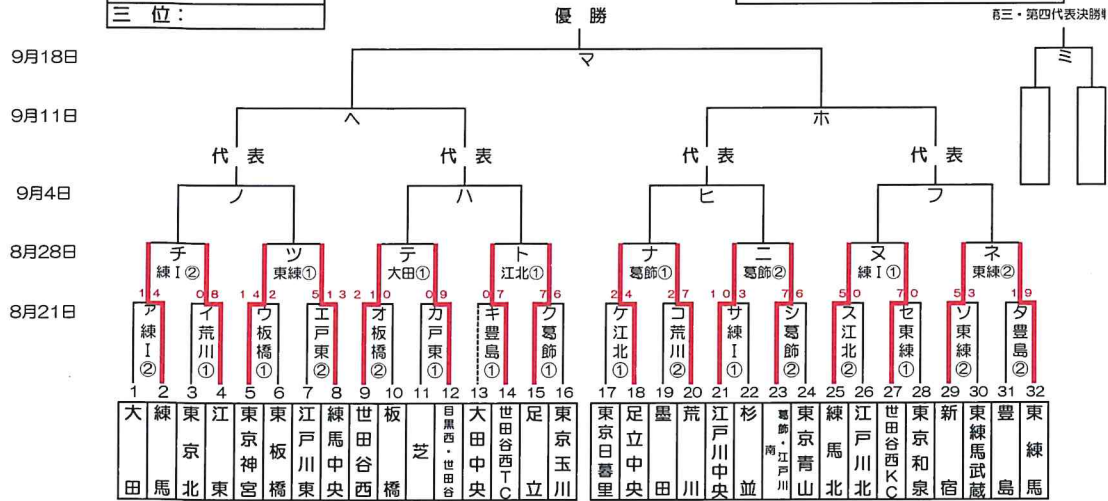

感謝の気持ちを“力”に換えて

2022年度 江戸川区長杯争奪大会兼東東京支部秋季大会 組合せ

協賛：Fose Kift

優勝：
準優勝：
三位：
四位：

関東大会出場チーム：8チーム

2022年度 江戸川区長杯争奪大会兼東東京支部秋季大会 敗者復活戦

()内はお茶当番

8月21日(日)	板橋G(板橋) ウ・オ	豊島G(豊島) キ・タ	練IG(練馬) サ・ア	東練G(東練馬) ゼ・ソ	荒川G(荒川) イ・コ	江北G(江戸川北) ケ・ス	江戸川東G(江戸川東) カ・エ
8月21日(日)	葛飾G(葛飾) ク・シ	G()	G()	G()	G()	G()	G()
8月28日(日)	板橋G(板橋) e・c	豊島G(豊島) b・h	練IG(練馬) 又・チ	東練G(東練馬) ツ・ネ・f	江北G(江戸川北) ト・g	葛飾G(葛飾) ナ・ニ	大田G(大田) テ・a・d
月日()	G()	G()	G()	G()	G()	G()	G()
月日()	G()	G()	G()	G()	G()	G()	G()
月日()	G()	G()	G()	G()	G()	G()	G()
月日()	G()	G()	G()	G()	G()	G()	G()
月日()	G()	G()	G()	G()	G()	G()	G()

開幕式： 9月4日(日) 開幕式は行いません。
予備日： 9月19日・9月23日・9月25日

グラウンド： 江区(江戸川区管球場)、江北(江戸川北シニアG)、荒川(荒川シニアG)
葛飾(葛飾シニアG)、戸東(江戸川東シニアG)、江東(江東シニアG/夢の島)
豊島(豊島シニアG)、練I(練馬区1面G)、練II(練馬区3面G)、板橋(板橋シニアG)、東北(東京北シニアG)
東練(東練馬シニアG)、練中(練馬中央シニアG)
大田(大田シニアG)、巨B(多摩川巨人B)

月日()

グラウンド	第1試合		第2試合		第3試合	グラウンド責任者
		-		-	-	
		-		-	-	
		-		-	-	

グラウンド	第1試合		第2試合		第3試合	グラウンド責任者
		-		-	-	
		-		-	-	

グラウンド： 江区(江戸川区営球場)、江北(江戸川北シニアG)、荒川(荒川シニアG)
 葛飾(葛飾シニアG)、戸東(江戸川東シニアG)、江東(江東シニアG/夢の島)
 豊島(豊島シニアG)、練I(練馬区1面G)、練III(練馬区3面G)、板橋(板橋シニアG)、東北(東京北シニアG)、
 東練(東練馬シニアG)、練中(練馬中央シニアG)
 大田(大田シニアG)、巨B(多摩川巨人B)

試合開始時間：第1試合：9：00～ /第2試合：11：00～ /第3試合：13：00～