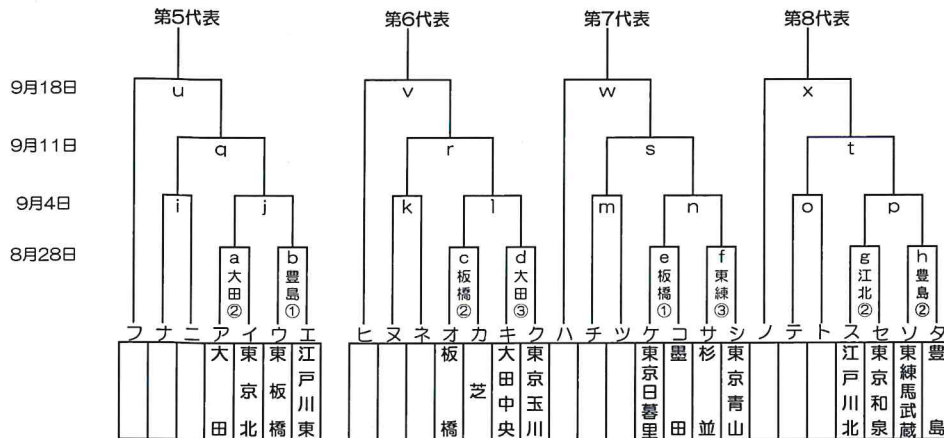

感謝の気持ちを“力”に換えて

2022年度 江戸川区長杯争奪大会兼東東京支部秋季大会 組合せ

協賛：Fose Kift

優勝：
準優勝：
三位：
四位：

関東大会出場チーム：8チーム

2022年度 江戸川区長杯争奪大会兼東東京支部秋季大会 敗者復活戦

()内はお茶当番

8月21日(日)	板橋G(板橋) ウ・オ	豊島G(豊島) キ・タ	練IG(練馬) サ・ア	東練G(東練馬) ゼ・ソ	荒川G(荒川) イ・コ	江北G(江戸川北) ケ・ス	江戸川東G(江戸川東) カ・エ
8月21日(日)	葛飾G(葛飾) ク・シ	G()	G()	G()	G()	G()	G()
8月28日(日)	板橋G(板橋) e・c	豊島G(豊島) b・h	練IG(練馬) 又・チ	東練G(東練馬) ツ・ネ・f	江北G(江戸川北) ト・g	葛飾G(葛飾) ナ・ニ	大田G(大田) テ・a・d
月日()	G()	G()	G()	G()	G()	G()	G()
月日()	G()	G()	G()	G()	G()	G()	G()
月日()	G()	G()	G()	G()	G()	G()	G()
月日()	G()	G()	G()	G()	G()	G()	G()
月日()	G()	G()	G()	G()	G()	G()	G()

開幕式： 9月4日(日) 開幕式は行いません。
予備日： 9月19日・9月23日・9月25日

グラウンド： 江区(江戸川区管球場)、江北(江戸川北シニアG)、荒川(荒川シニアG)
葛飾(葛飾シニアG)、戸東(江戸川東シニアG)、江東(江東シニアG/夢の島)
豊島(豊島シニアG)、練I(練馬区1面G)、練II(練馬区3面G)、板橋(板橋シニアG)、東北(東京北シニアG)
東練(東練馬シニアG)、練中(練馬中央シニアG)
大田(大田シニアG)、巨B(多摩川巨人B)

試合開始時間：第1試合：9：00～ /第2試合：11：00～ /第3試合：13：00～