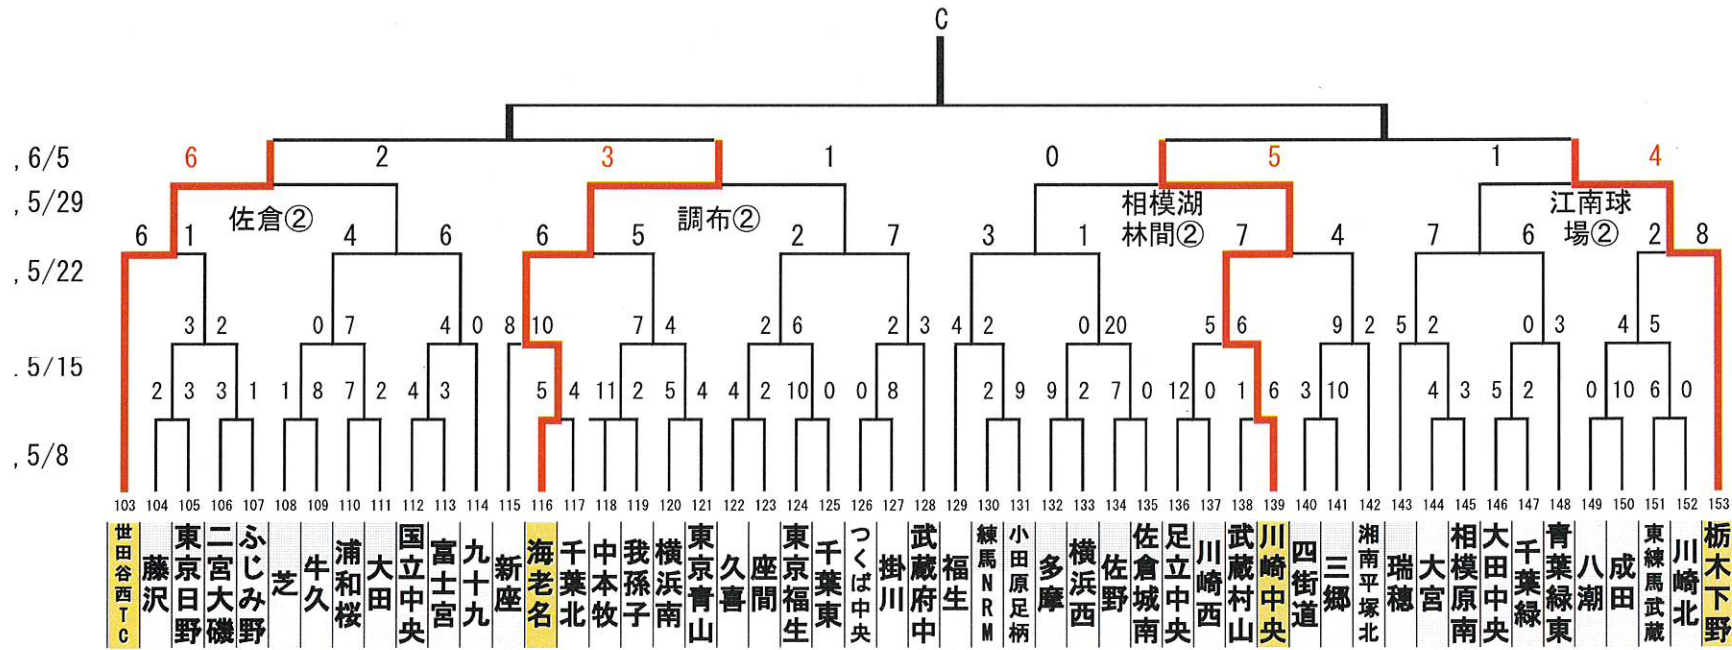

—林和男メモリアル—
2022 リトルシニア関東連盟夏季大会

「感謝の気持ちを
力に換えて」