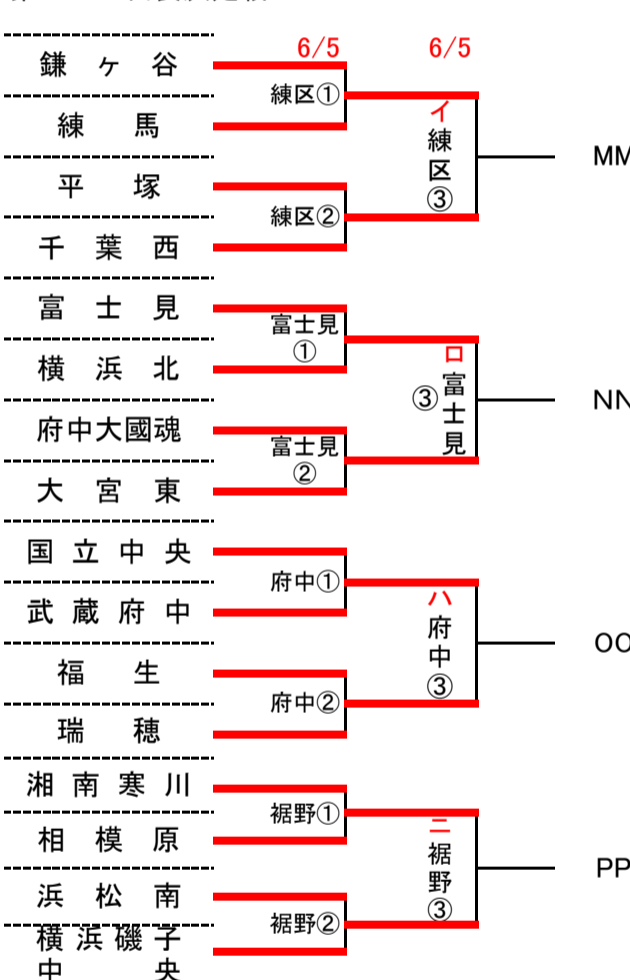

—林和男メモリアル—

「感謝の気持ちを
”力”に換えて」

2022リトルシニア関東連盟夏季大会

2022日本選手権大会出場チーム順位表

2	準優勝	10	FF 敗者	18	NN 勝者
3	3位	11	GG 敗者	19	OO 勝者
4	4位	12	HH 敗者	20	PP 勝者
5	AA 敗者	13	II 敗者	21	QQ 勝者
6	BB 敗者	14	JJ 敗者	22	RR 勝者
7	CC 敗者	15	KK 敗者	23	SS 勝者
8	DD 敗者	16	LL 敗者		
9	EE 敗者				

ベスト32を抽選 ベスト32からのトーナメント表(若番よりA、B、C表示)

3位決定戦

第17~20代表決定戦

第21, 22代表決定戦

第23代表決定戦

—林和男メモリアル—
2022 リトルシニア関東連盟夏季大会

「感謝の気持ちを
力に換えて」

—林和男メモリアル—
2022 リトルシニア関東連盟夏季大会