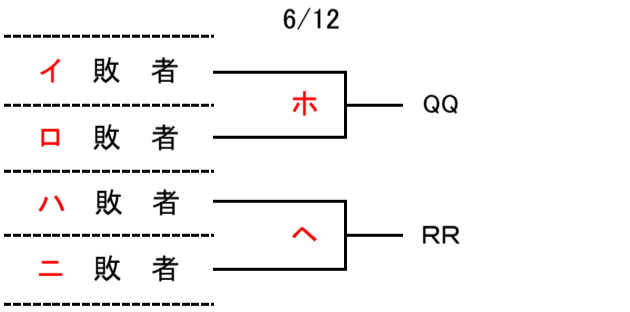

ベスト32を抽選 ベスト32からのトーナメント表(若番よりA、B、C表示)

3位決定戦

第17~20代表決定戦

第21, 22代表決定戦

第23代表決定戦

—林和男メモリアル—
2022 リトルシニア関東連盟夏季大会

「感謝の気持ちを
力に換えて」

—林和男メモリアル—
2022 リトルシニア関東連盟夏季大会