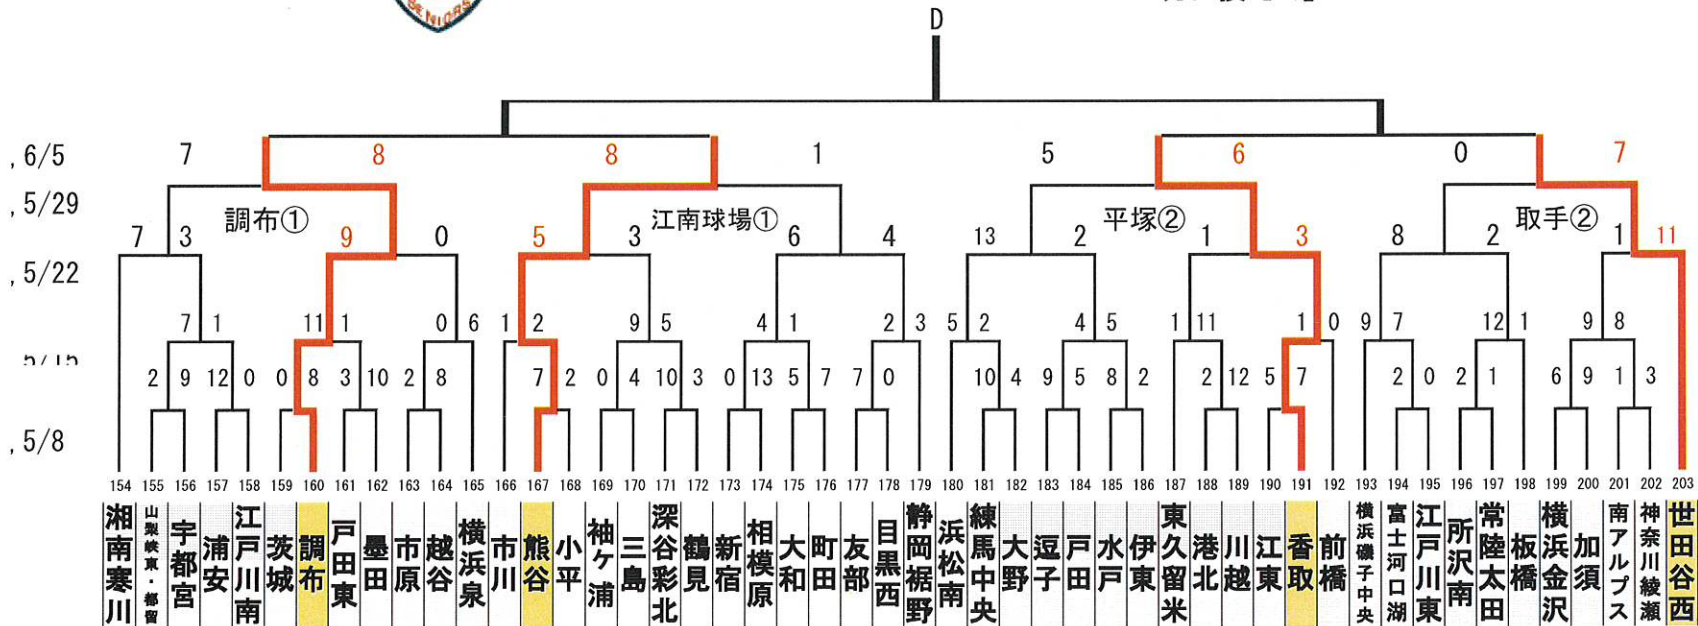

ベスト32を抽選 ベスト32からのトーナメント表(若番よりA、B、C表示)

3位決定戦

第17~20代表決定戦

第21, 22代表決定戦

第23代表決定戦

—林和男メモリアル—
2022 リトルシニア関東連盟夏季大会

「感謝の気持ちを
力に換えて」

—林和男メモリアル—
2022 リトルシニア関東連盟夏季大会

「感謝の気持ちを
力に換えて」

—林和男メモリアル—
2022 リトルシニア関東連盟夏季大会

「感謝の気持ちを
力に換えて」

—林和男メモリアル—
2022 リトルシニア関東連盟夏季大会

「感謝の気持ちを
力に換えて」

一林和男メモリアル

2022年5月29日

2022リトルシニア関東連盟夏季大会