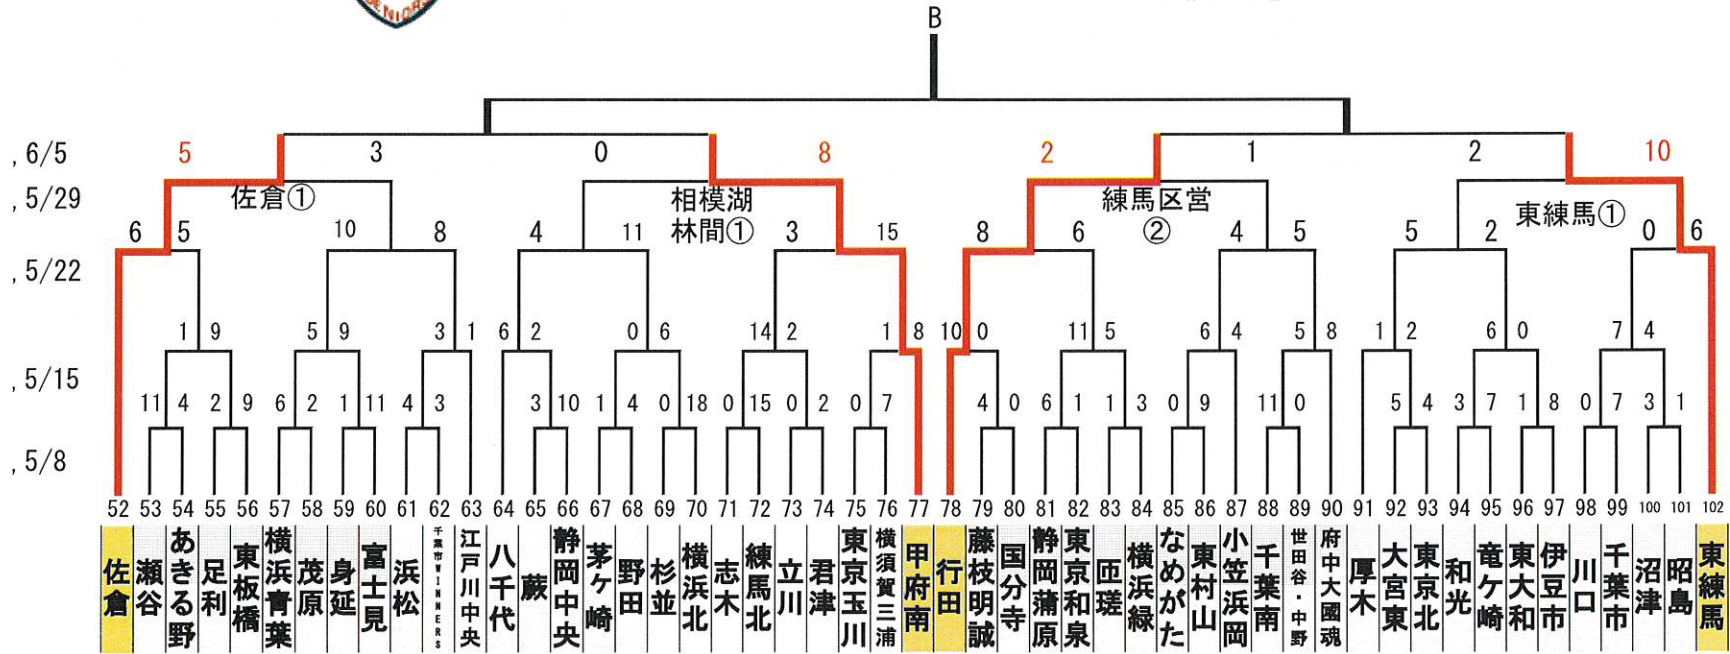

—林和男メモリアル—
2022 リトルシニア関東連盟夏季大会

「感謝の気持ちを
力に換えて」