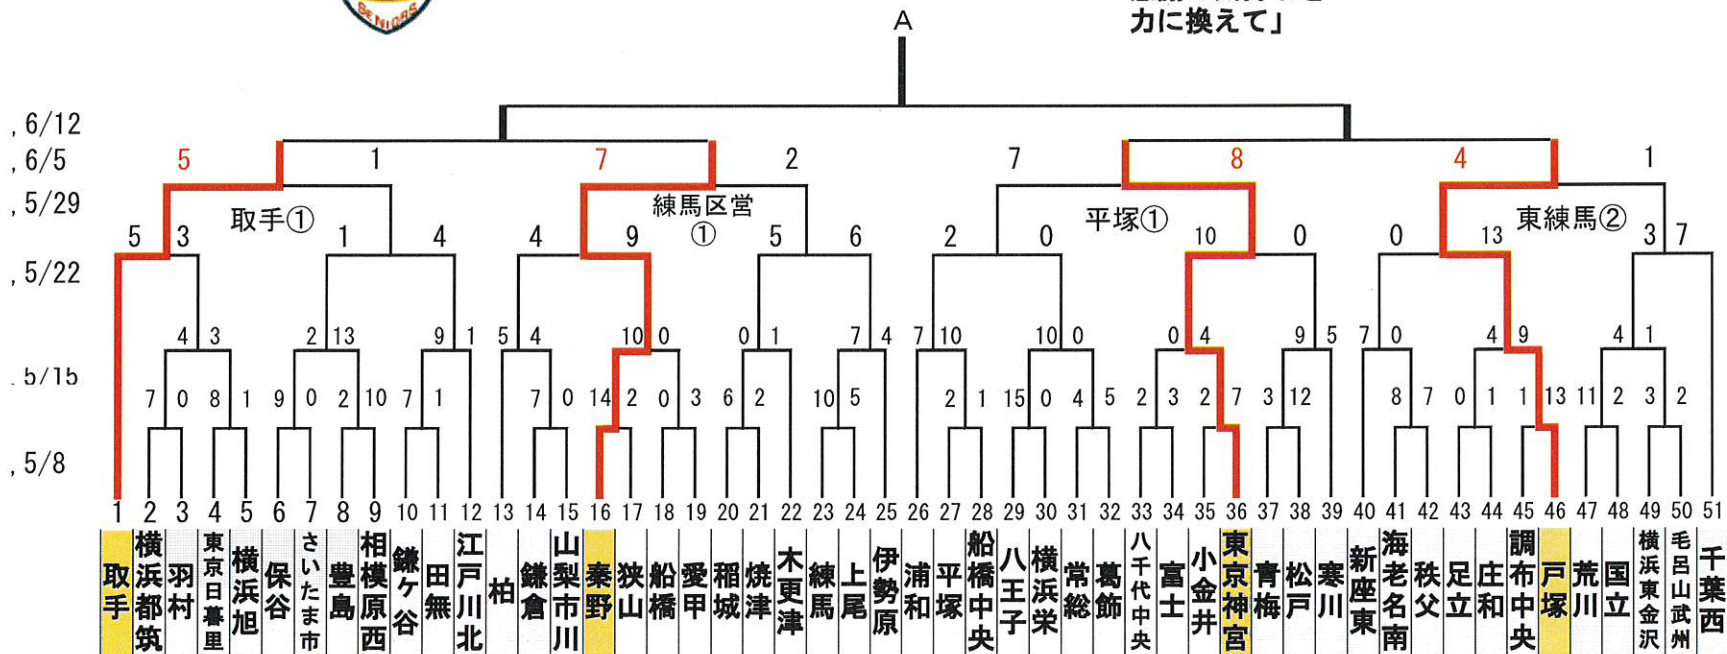

ベスト32を抽選 ベスト32からのトーナメント表(若番よりA、B、C表示)

3位決定戦

第17~20代表決定戦

第21, 22代表決定戦

第23代表決定戦

—林和男メモリアル—
2022 リトルシニア関東連盟夏季大会

「感謝の気持ちを
力に換えて」

—林和男メモリアル—
2022 リトルシニア関東連盟夏季大会