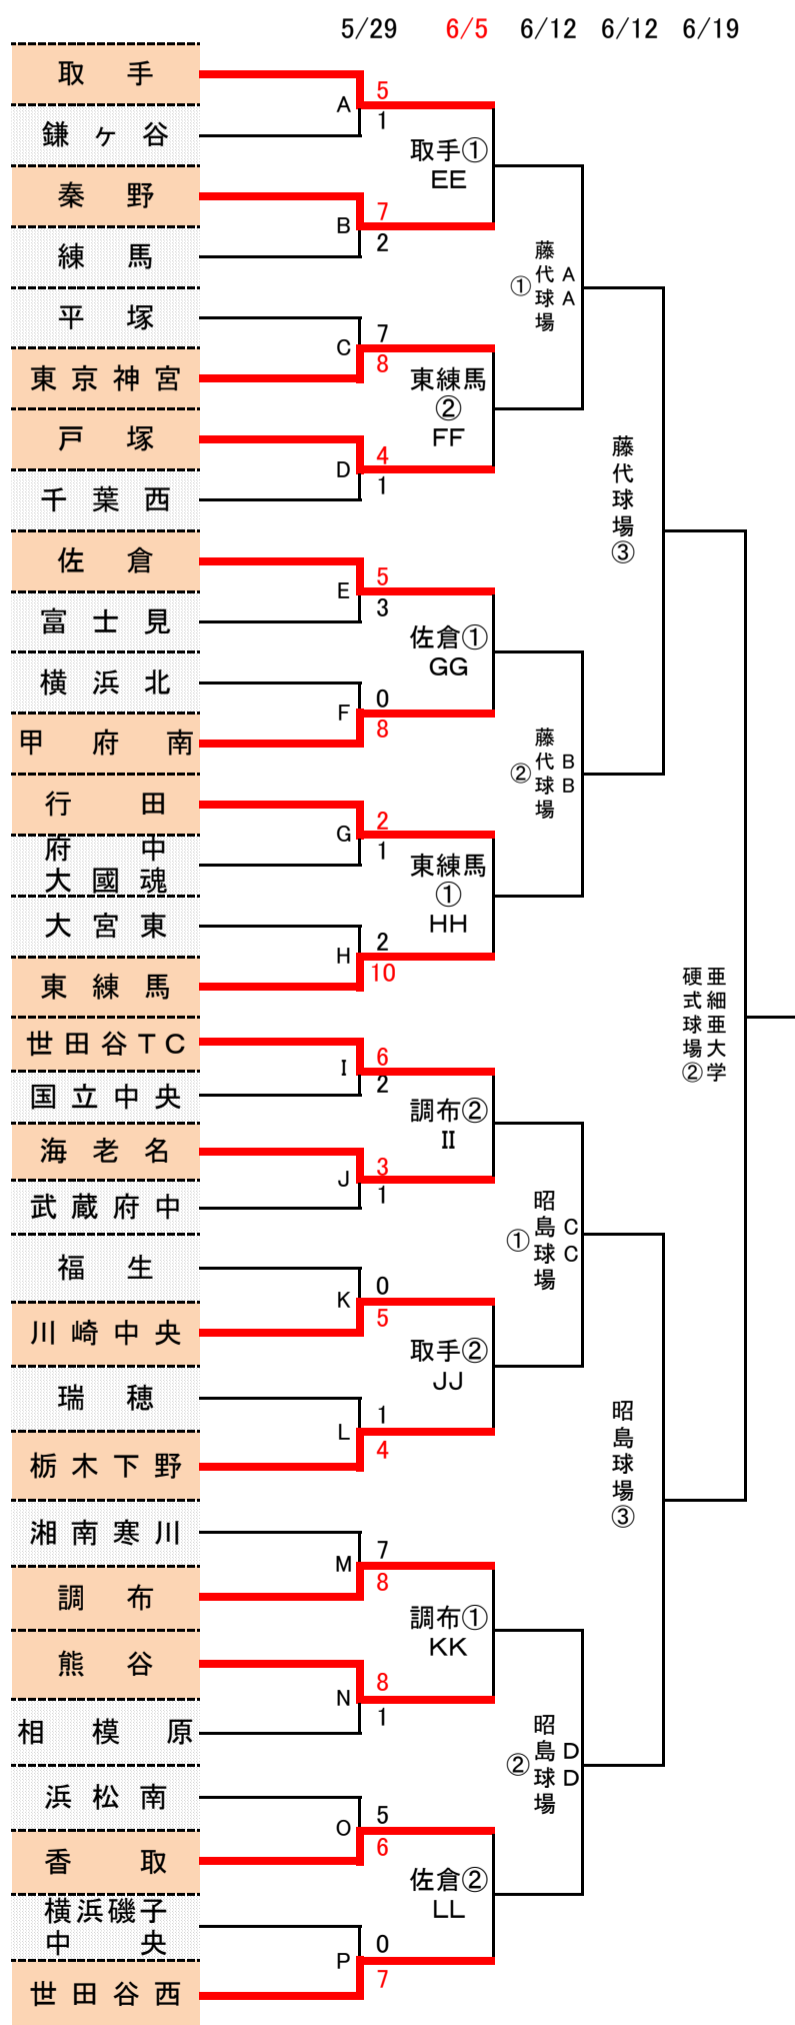

—林和男メモリアル—

「感謝の気持ちを
”力”に換えて」

2022リトルシニア関東連盟夏季大会

2022日本選手権大会出場チーム順位表

2	準優勝	10	FF 敗者	18	NN 勝者
3	3位	11	GG 敗者	19	OO 勝者
4	4位	12	HH 敗者	20	PP 勝者
5	AA 敗者	13	II 敗者	21	QQ 勝者
6	BB 敗者	14	JJ 敗者	22	RR 勝者
7	CC 敗者	15	KK 敗者	23	SS 勝者
8	DD 敗者	16	LL 敗者		
9	EE 敗者				

ベスト32を抽選 ベスト32からのトーナメント表(若番よりA、B、C表示)

3位決定戦

第17~20代表決定戦

第21, 22代表決定戦

第23代表決定戦

—林和男メモリアル—
2022 リトルシニア関東連盟夏季大会

「感謝の気持ちを
力に換えて」

—林和男メモリアル—
2022 リトルシニア関東連盟夏季大会

「感謝の気持ちを
力に換えて」

—林和男メモリアル—
2022 リトルシニア関東連盟夏季大会

「感謝の気持ちを
力に換えて」

—林和男メモリアル—
2022 リトルシニア関東連盟夏季大会

「感謝の気持ちを
力に換えて」

一林和男メモリアル

2022年5月29日

2022リトルシニア関東連盟夏季大会

5回戦 6月5日 予定

*各チームは投球数カウント要員1名を毎試合用意する

グラウンド	第1試合		第2試合		第3試合
東 練 馬	78 行田	102 東練馬	36 東京神宮	46 戸塚	—
調 布	160 調布	167 熊谷	103 世田谷西TC	116 海老名	—
佐 倉	52 佐倉	77 甲府南	191 香取	203 世田谷西	—
取 手	1 取手	16 秦野	139 川崎中央	153 栃木下野	—