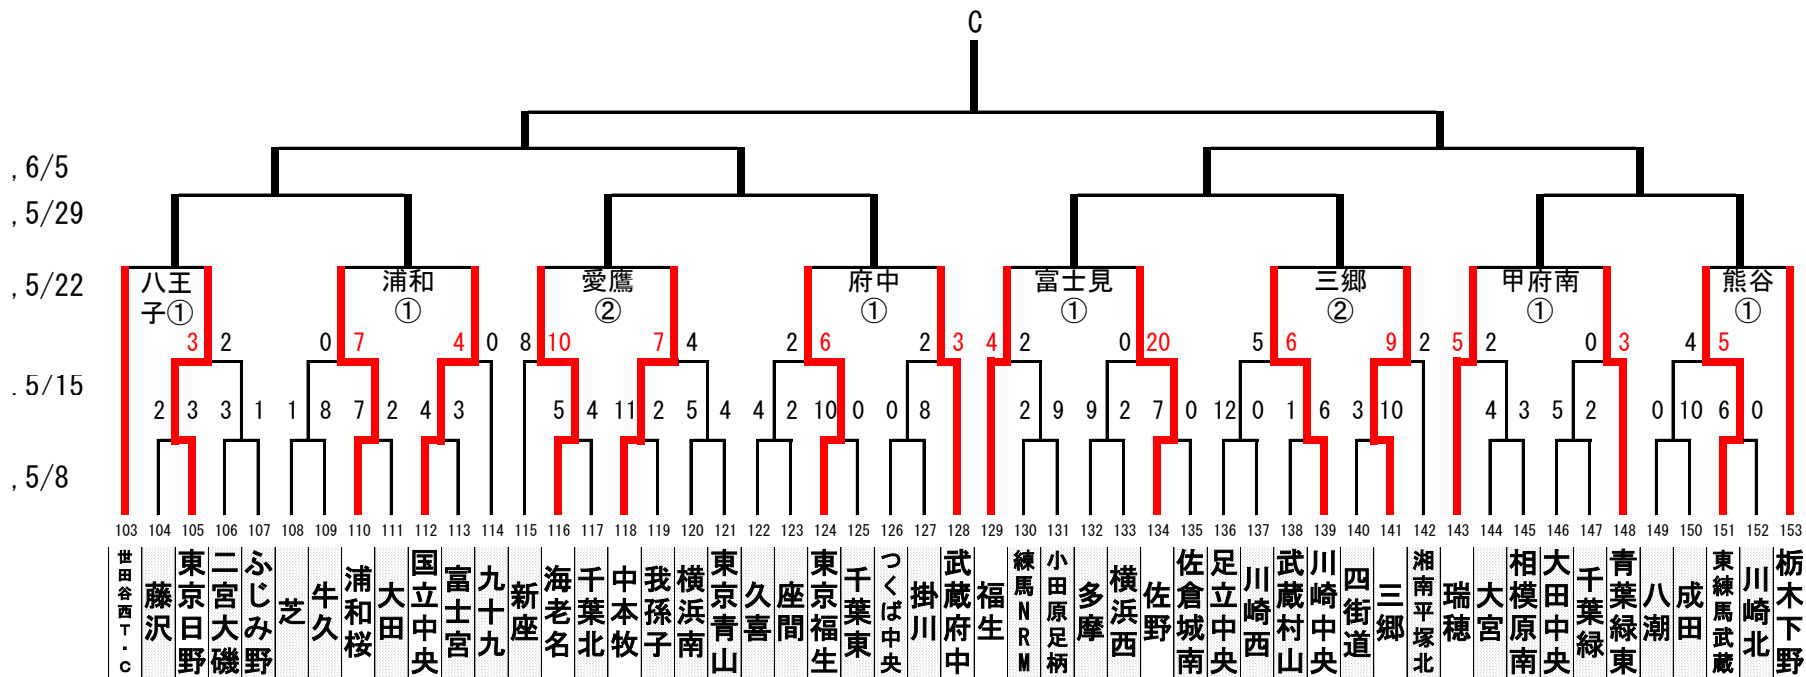

—林和男メモリアル—
2022 リトルシニア関東連盟夏季大会

「感謝の気持ちを
力に換えて」

一林和男メモリアル
2022 リトルシニア関東連盟夏季大会

「感謝の気持ちを
力に換えて」

—林和男メモリアル—
2022 リトルシニア関東連盟夏季大会

「感謝の気持ちを
力に換えて」

—林和男メモリアル—
2022 リトルシニア関東連盟夏季大会

「感謝の気持ちを
力に換えて」