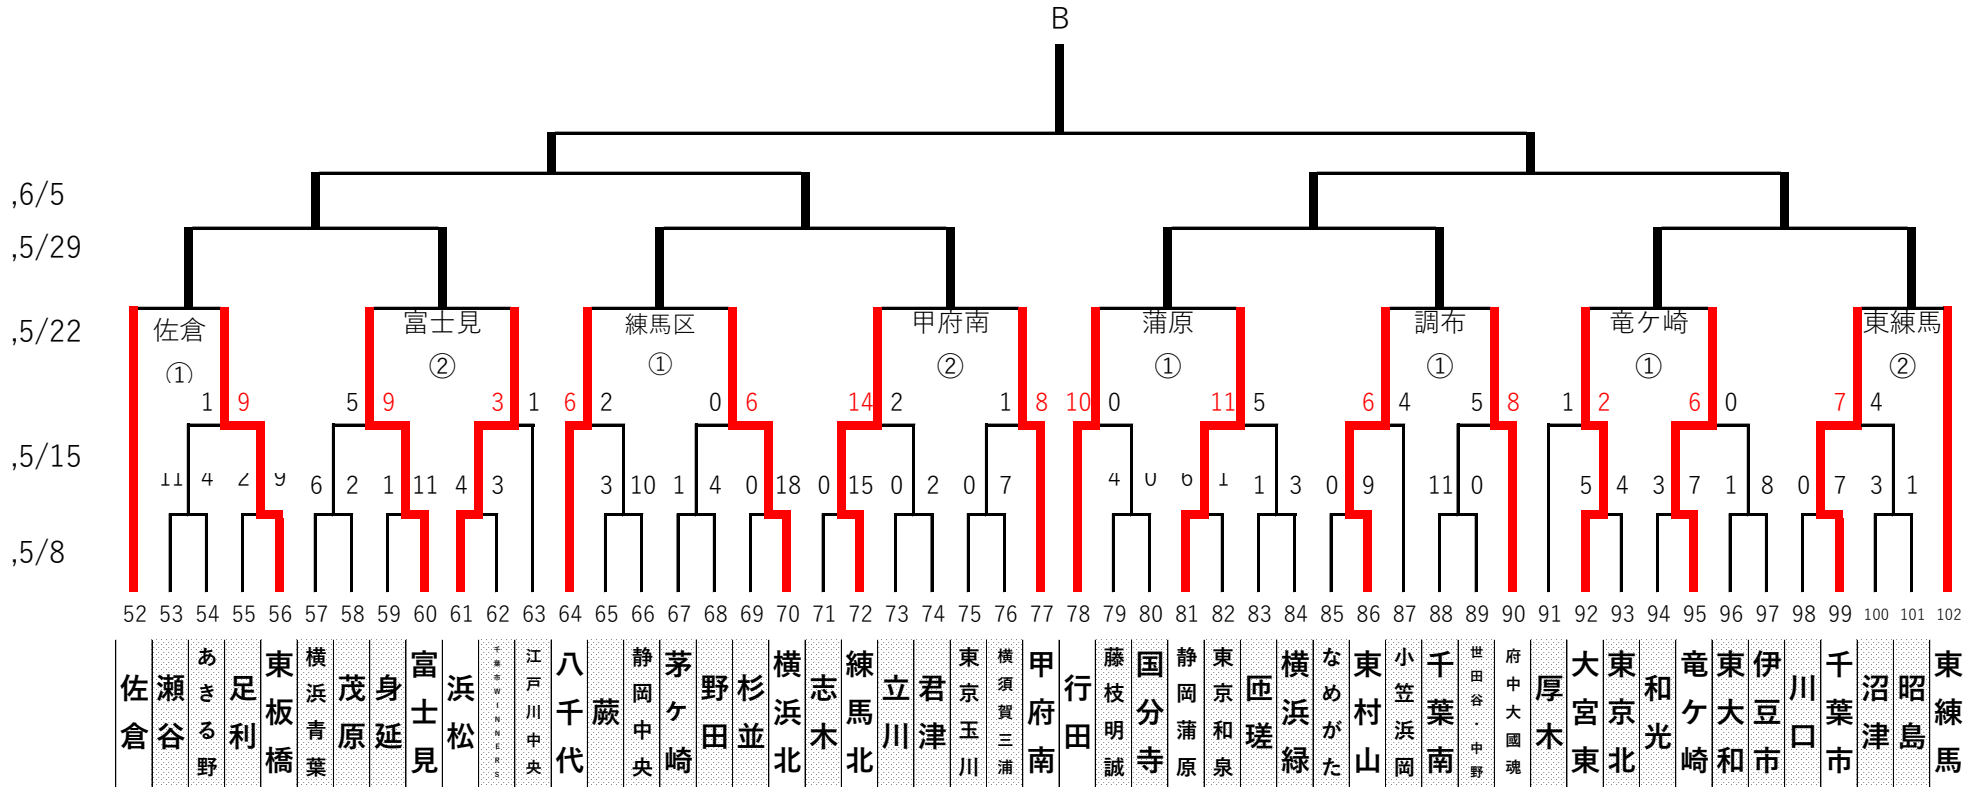

—林和男メモリアル—
2022 リトルシニア関東連盟夏季大会

「感謝の気持ちを
力に換えて」

一林和男メモリアル
2022 リトルシニア関東連盟夏季大会

「感謝の気持ちを
力に換えて」

—林和男メモリアル—
2022 リトルシニア関東連盟夏季大会

「感謝の気持ちを
力に換えて」

—林和男メモリアル—
2022 リトルシニア関東連盟夏季大会

「感謝の気持ちを
力に換えて」

*甲府南グラウンド、7時30分駐車場開放、8時グラウンドイン、9時30分試合開始

*愛鷹球場 8時グラウンドイン、9時30分試合開始

*相模湖林間、8時30分グラウンドイン、9時30分試合開始

*八王子グラウンド、8時グラウンドイン、9時30分試合開始

*熊谷江南球場、8時グラウンドイン、9時30分試合開始