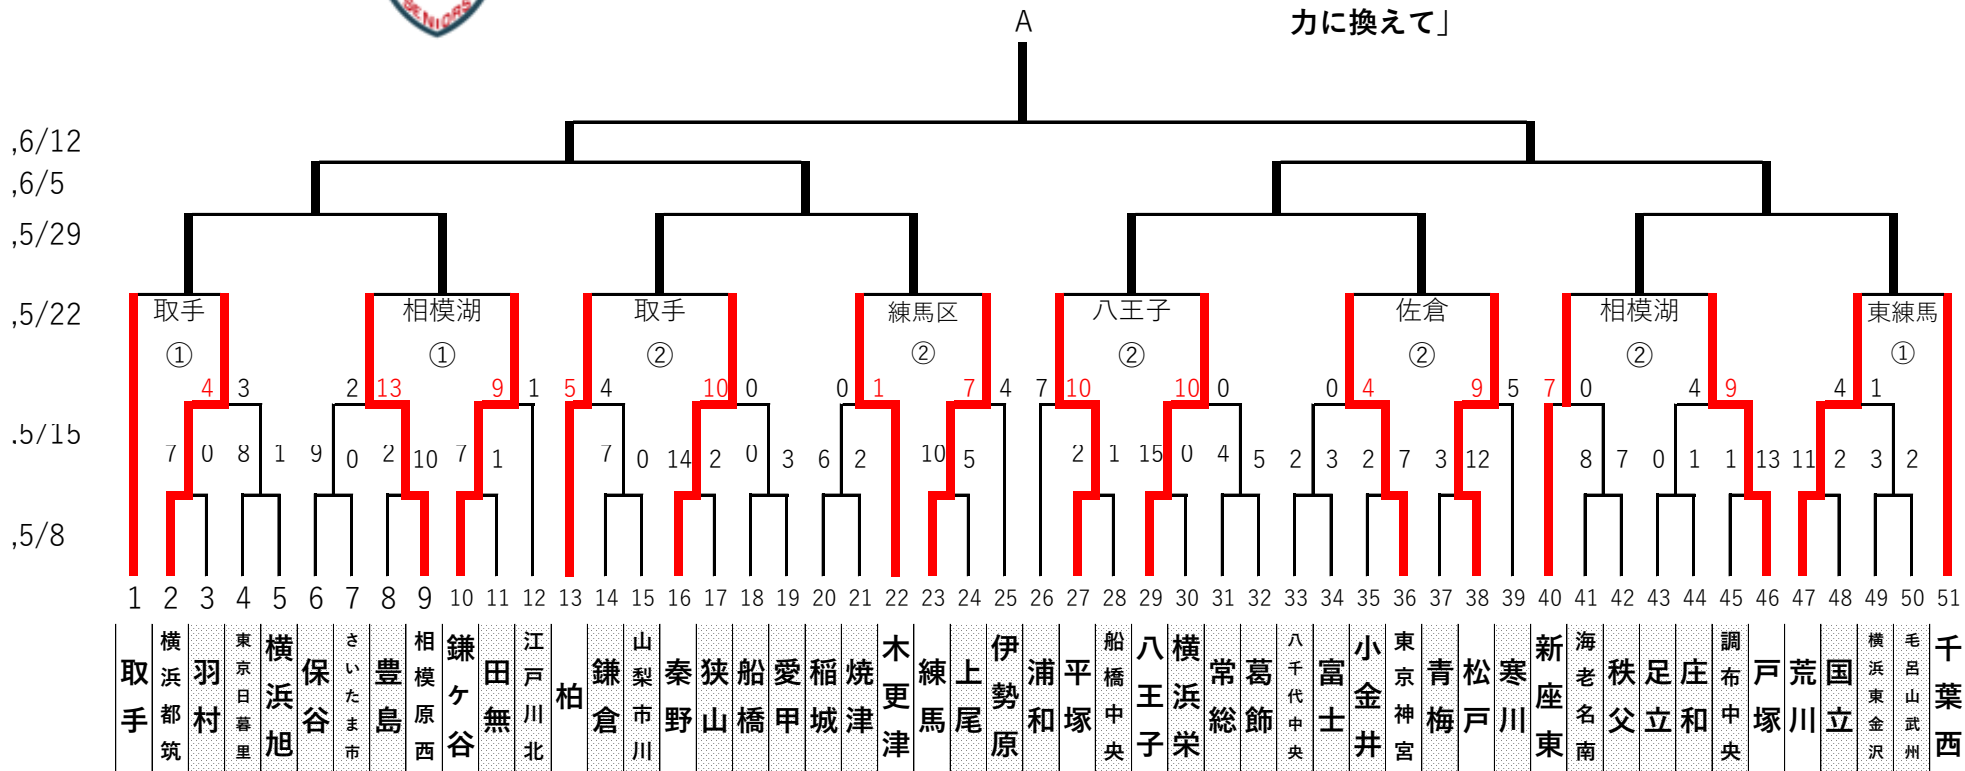

—林和男メモリアル—
2022 リトルシニア関東連盟夏季大会

「感謝の気持ちを
力に換えて」

一林和男メモリアル
2022 リトルシニア関東連盟夏季大会

「感謝の気持ちを
力に換えて」

—林和男メモリアル—
2022 リトルシニア関東連盟夏季大会

「感謝の気持ちを
力に換えて」

—林和男メモリアル—
2022 リトルシニア関東連盟夏季大会

「感謝の気持ちを
力に換えて」

*甲府南グラウンド、7時30分駐車場開放、8時グラウンドイン、9時30分試合開始

*愛鷹球場 8時グラウンドイン、9時30分試合開始

*相模湖林間、8時30分グラウンドイン、9時30分試合開始

*八王子グラウンド、8時グラウンドイン、9時30分試合開始

*熊谷江南球場、8時グラウンドイン、9時30分試合開始