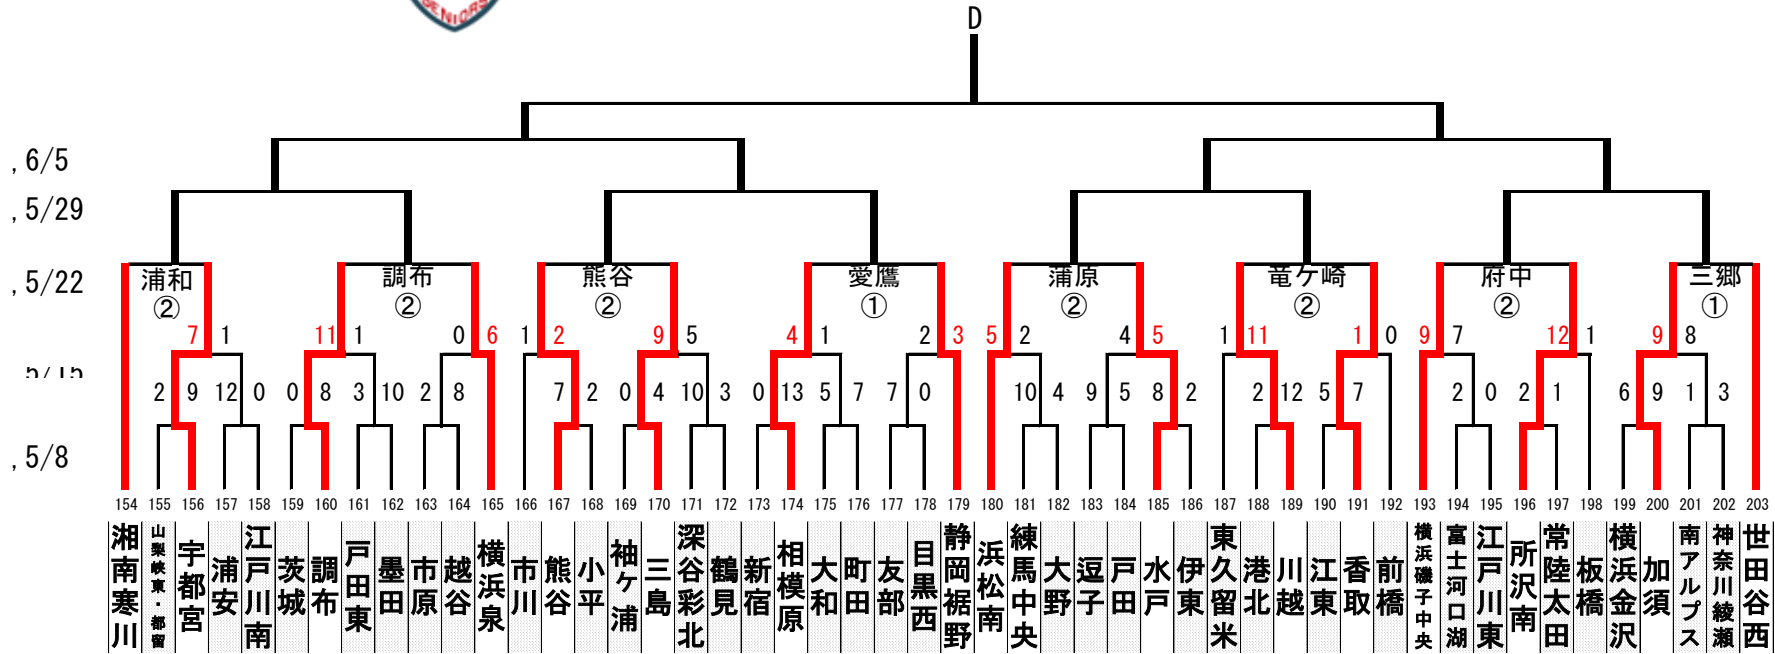

—林和男メモリアル—
2022 リトルシニア関東連盟夏季大会

「感謝の気持ちを
力に換えて」

一林和男メモリアル
2022 リトルシニア関東連盟夏季大会

「感謝の気持ちを
力に換えて」

—林和男メモリアル—
2022 リトルシニア関東連盟夏季大会

「感謝の気持ちを
力に換えて」

—林和男メモリアル—
2022 リトルシニア関東連盟夏季大会

「感謝の気持ちを
力に換えて」

一林和男メモリアル

2022年5月15日

2022リトルシニア関東連盟夏季大会

「感謝の気持ちを
"カ"に換えて」

2回戦

5月15日

結果

※ 各チームは投球カウント要員1名を毎試合用意する

*甲府南グラウンド、7時30分駐車場開放、8時グラウンドイン、9時30分試合開始

*愛鷹球場 8時グラウンドイン、9時30分試合開始

*相模湖林間、8時30分グラウンドイン、9時30分試合開始

*八王子グラウンド、8時グラウンドイン、9時30分試合開始

*熊谷江南球場、8時グラウンドイン、9時30分試合開始