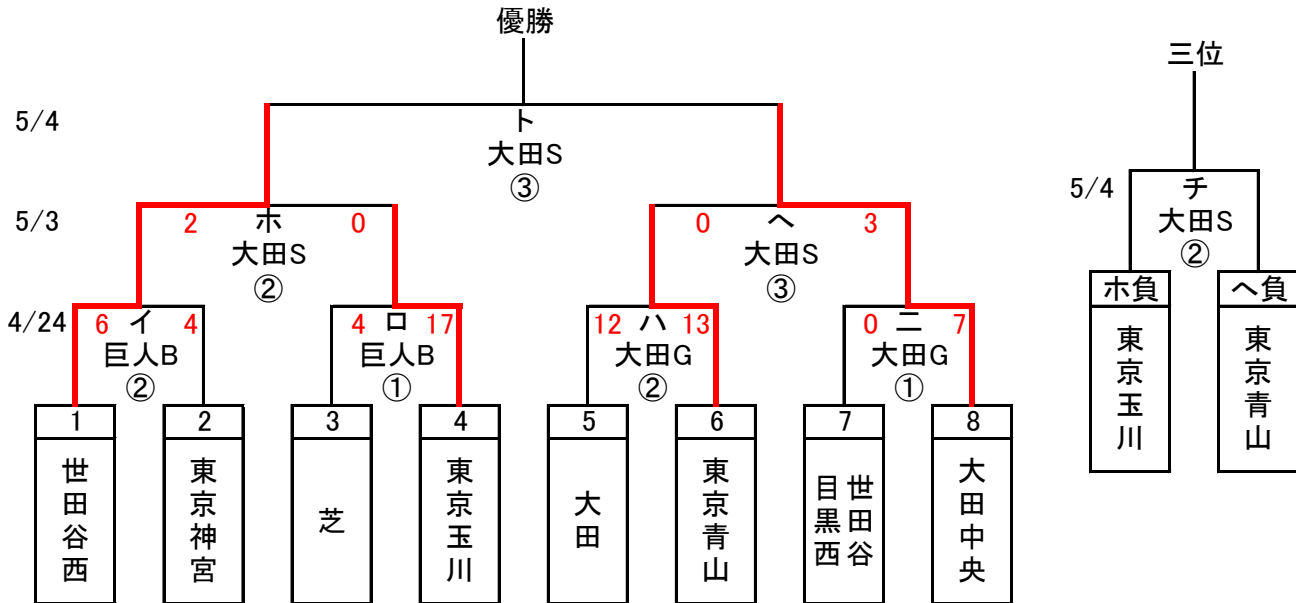

2022年度城南ブロック春季大会

(財)日本リトルシニア中学硬式野球協会関東連盟東東京支部

・大田G 第一試合開始 9:00

・巨人B 第一試合開始 9:30

・大田S 第一試合開始 8:00

交流戦

* 4/24 巨人B 当番チーム 世田谷西

* 4/24 大田G 当番チーム 大田

* 5/3 大田S 当番チーム 東京玉川

* 5/4 大田S 当番チーム 目黒西・世田谷

☆ 大会日程は、4/24(日)、5/3(祝)、5/4(祝)の3日間とする。

☆ 選手カードは試合前に大会本部に提出すること。

☆ ユニホームは、チーム単位で選手、指導者全員統一のものとする。

☆ 関東大会の試合が入ったチームは、ブロック内で極力配慮し調整に配慮する。

☆ 試合は、関東連盟大会規定と公認野球規則及び野球特別規則により行う。

☆ 試合開始時間は、ガス橋Gは9:00、巨人Gは9:30とする。