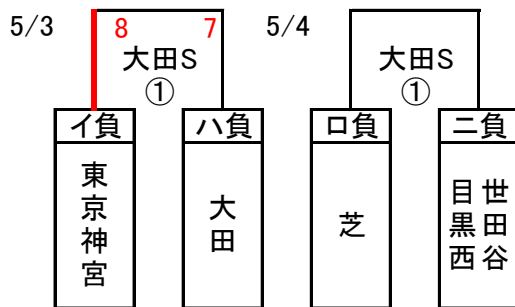

2022年度城南ブロック春季大会

(財)日本リトルシニア中学硬式野球協会関東連盟東東京支部

・大田G 第一試合開始 9:00

・巨人B 第一試合開始 9:30

・大田S 第一試合開始 8:00

交流戦

* 4/24 巨人B 当番チーム 世田谷西

* 4/24 大田G 当番チーム 大田

* 5/3 大田S 当番チーム 東京玉川

* 5/4 大田S 当番チーム 目黒西・世田谷

☆ 大会日程は、4/24(日)、5/3(祝)、5/4(祝)の3日間とする。

☆ 選手カードは試合前に大会本部に提出すること。

☆ ユニホームは、チーム単位で選手、指導者全員統一のものとする。

☆ 関東大会の試合が入ったチームは、ブロック内で極力配慮し調整に配慮する。

☆ 試合は、関東連盟大会規定と公認野球規則及び野球特別規則により行う。

☆ 試合開始時間は、ガス橋Gは9:00、巨人Gは9:30とする。