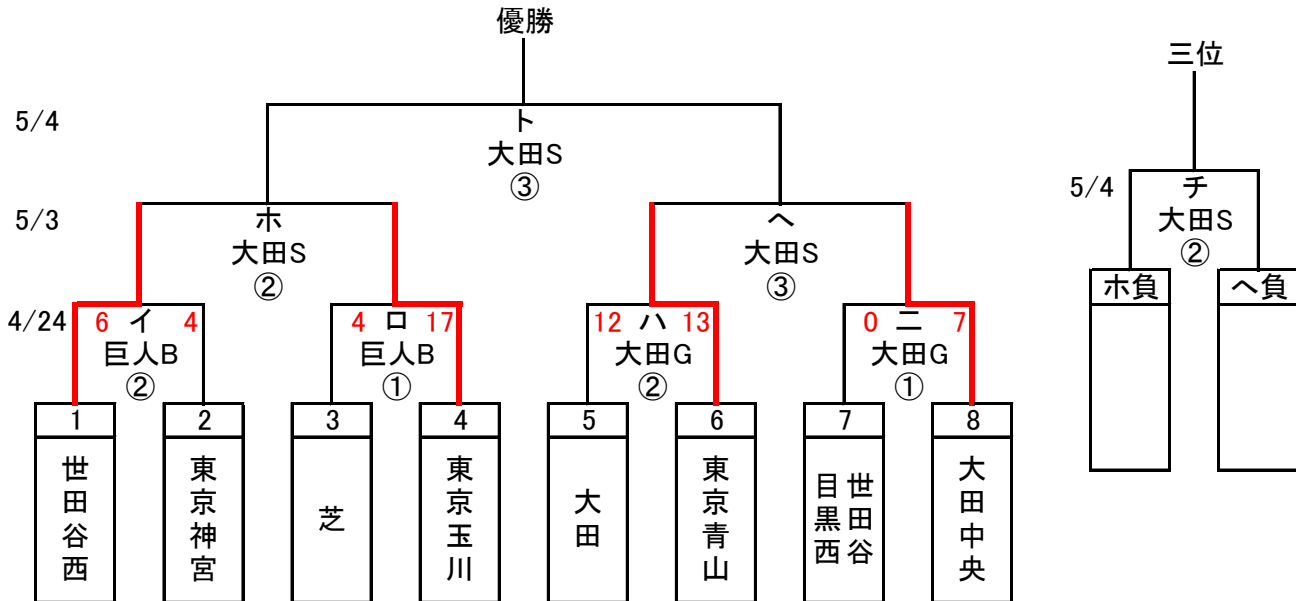

2022年度城南ブロック春季大会

(財)日本リトルシニア中学硬式野球協会関東連盟東東京支部

・大田G 第一試合開始 9:00

・巨人B 第一試合開始 9:30

・大田S 第一試合開始 8:00

交流戦

* 4/24 巨人B 当番チーム 世田谷西

* 4/24 大田G 当番チーム 大田

* 5/3 大田S 当番チーム 東京玉川

* 5/4 大田S 当番チーム 目黒西・世田谷

☆ 大会日程は、4/24(日)、5/3(祝)、5/4(祝)の3日間とする。

☆ 選手カードは試合前に大会本部に提出すること。

☆ ユニホームは、チーム単位で選手、指導者全員統一のものとする。

☆ 関東大会の試合が入ったチームは、ブロック内で極力配慮し調整に配慮する。

☆ 試合は、関東連盟大会規定と公認野球規則及び野球特別規則により行う。

☆ 試合開始時間は、ガス橋Gは9:00、巨人Gは9:30とする。