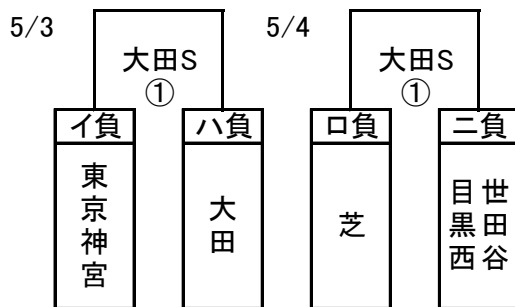

2022年度城南ブロック春季大会

(財)日本リトルシニア中学硬式野球協会関東連盟東東京支部

・大田G 第一試合開始 9:00

・巨人B 第一試合開始 9:30

・大田S 第一試合開始 8:00

交流戦

* 4/24 巨人B 当番チーム 世田谷西

* 4/24 大田G 当番チーム 大田

* 5/3 大田S 当番チーム 東京玉川

* 5/4 大田S 当番チーム 目黒西・世田谷

☆ 大会日程は、4/24(日)、5/3(祝)、5/4(祝)の3日間とする。

☆ 選手カードは試合前に大会本部に提出すること。

☆ ユニホームは、チーム単位で選手、指導者全員統一のものとする。

☆ 関東大会の試合が入ったチームは、ブロック内で極力配慮し調整に配慮する。

☆ 試合は、関東連盟大会規定と公認野球規則及び野球特別規則により行う。

☆ 試合開始時間は、ガス橋Gは9:00、巨人Gは9:30とする。