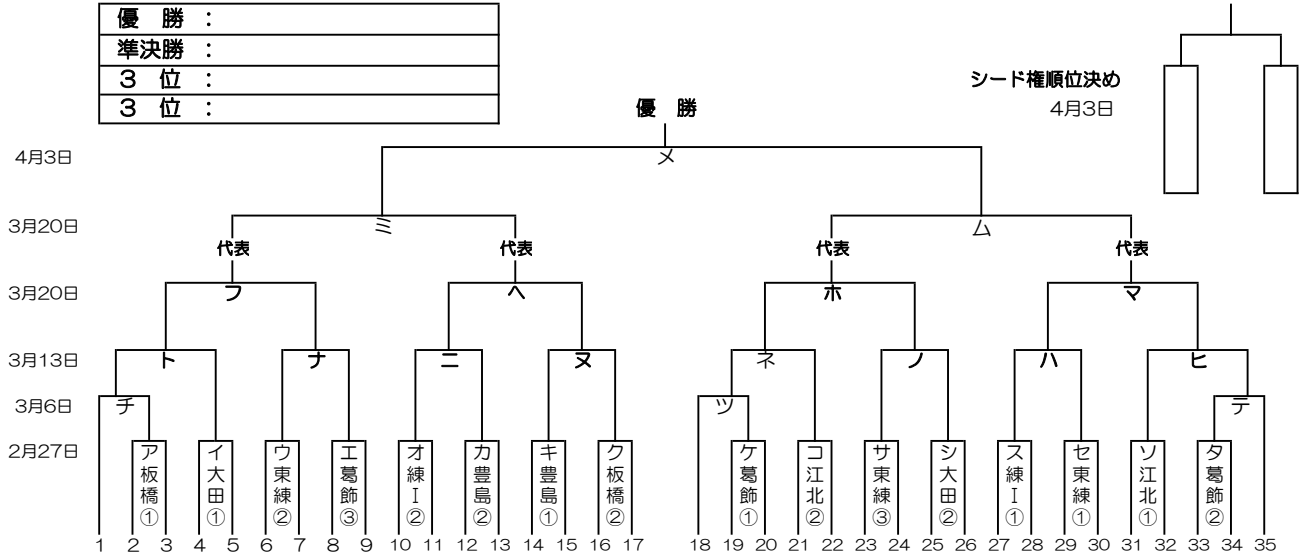

感謝の気持ちを“カ”に換えて

# 2022年度 東東京支部春季大会 組み合わせ

優勝 :
準決勝 :
3位 :
3位 :

世田谷西	東京北	目黒西・世田宿	新東京青	東京神宮	東京練馬	東京立川	足立	練馬芝	豊島	墨田	東板橋	大田中央	東京和泉	板橋	江戸川中央	杉並	江戸川南	江戸川北	世田谷西KC	世田谷西TC	練馬中央	大田	中野・東練馬	足立中央	練馬NR	荒川	東練馬武蔵	江戸川東	江戸川西	東京日暮里	葛飾	練馬北
------	-----	---------	------	------	------	------	----	-----	----	----	-----	------	------	----	-------	----	------	------	--------	--------	------	----	--------	------	------	----	-------	------	------	-------	----	-----

試合開始時 第1試合：9時～、第2試合：11時～、第3試合：13時～