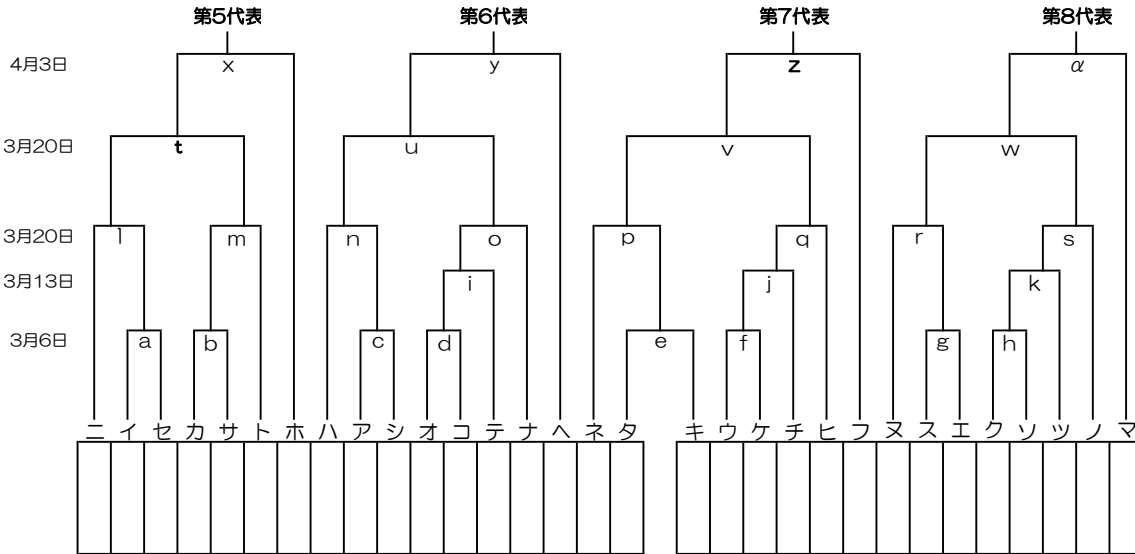

2022年度 東東京支部春季大会 敗者復活戦

( )内はお茶当番

2月27日(日)	板橋G.(板橋)	豊島G.(豊島)	練I G.(練馬)	東練G.(東練馬)	江北G.(江戸川北)	葛飾G.(葛飾)	大田G.(大田)
月日( )	ア・ク	キ・カ	ス・オ	セ・ウ・サ	ソ・コ	ケ・タ・エ	イ・シ
月日( )	G( )	G( )	G( )	G( )	G( )	G( )	G( )
月日( )	G( )	G( )	G( )	G( )	G( )	G( )	G( )
月日( )	G( )	G( )	G( )	G( )	G( )	G( )	G( )
月日( )	G( )	G( )	G( )	G( )	G( )	G( )	G( )
月日( )	G( )	G( )	G( )	G( )	G( )	G( )	G( )
月日( )	G( )	G( )	G( )	G( )	G( )	G( )	G( )

予備日： 3月21日(月祝)、4月2日(土)、4月10日(日)

グラウンド： 江区(江戸川区営球場)、江北(江戸川北シニアG)、荒川(荒川シニアG)
葛飾(葛飾シニアG)、戸東(江戸川東シニアG)、江東(江東シニアG/夢の島)
豊島(豊島シニアG)、練I(練馬区1面G)、練II(練馬区3面G)、板橋(板橋シニアG)、東北(東京北シニアG)、
東練(東練馬シニアG)、練中(練馬中央シニアG)
大田(大田シニアG)、巨B(多摩川巨人B)

試合開始時 第1試合：9時～、第2試合：11時～、第3試合：13時～