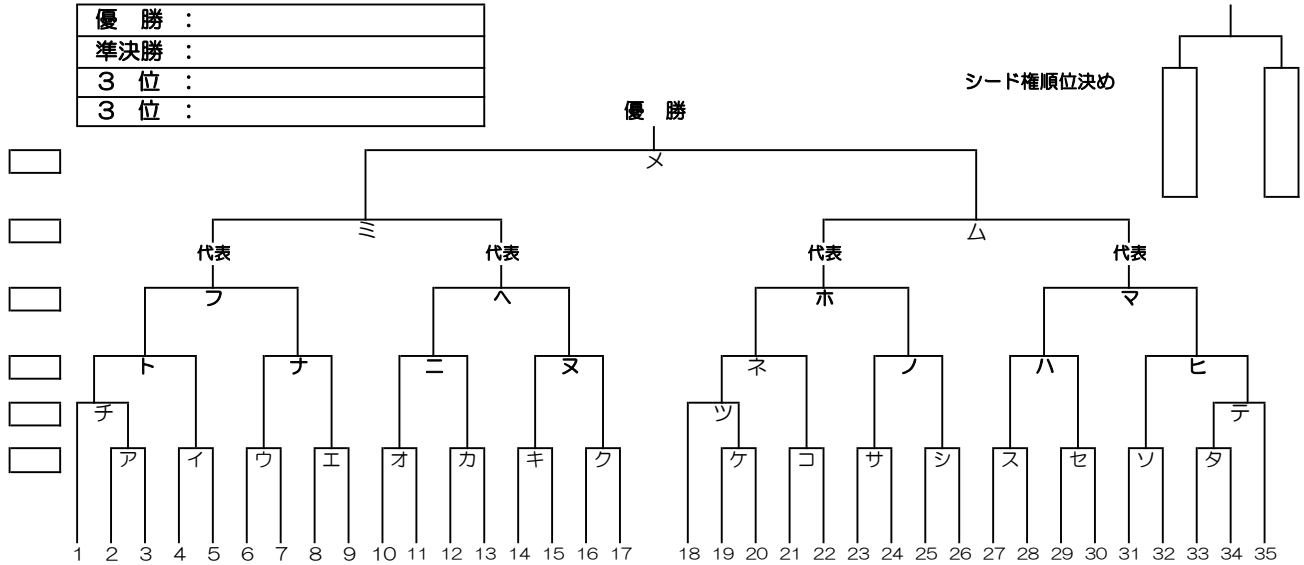

感謝の気持ちを“カ”に換えて

2022年度 東東京支部春季大会 組み合わせ

優勝：
準決勝：
3位：
3位：

世田谷北	東京西	目黒西・世田谷	新宿	東京青山	東京神宮	東練馬	東京玉川	足立	練馬	芝	豊島	墨田	東板橋	大田中央	東京和泉	板橋
------	-----	---------	----	------	------	-----	------	----	----	---	----	----	-----	------	------	----

開幕式： 予備日： 月日()、月日() 関東大会 月日() から開始

グラウンド： 江区（江戸川区営球場）、江北（江戸川北シニアG）、荒川（荒川シニアG）
葛飾（葛飾シニアG）、戸東（江戸川東シニアG）、江東（江東シニアG/夢の島）
豊島（豊島シニアG）、練I（練馬区1面G）、練III（練馬区3面G）、板橋（板橋シニアG）、東北（東京北シニアG）、
東練（東練馬シニアG）、練中（練馬中央シニアG）
大田（大田シニアG）、巨B（多摩川巨人B）

試合開始時 第1試合：9時～ 、第2試合：11時～ 、第3試合：13時～