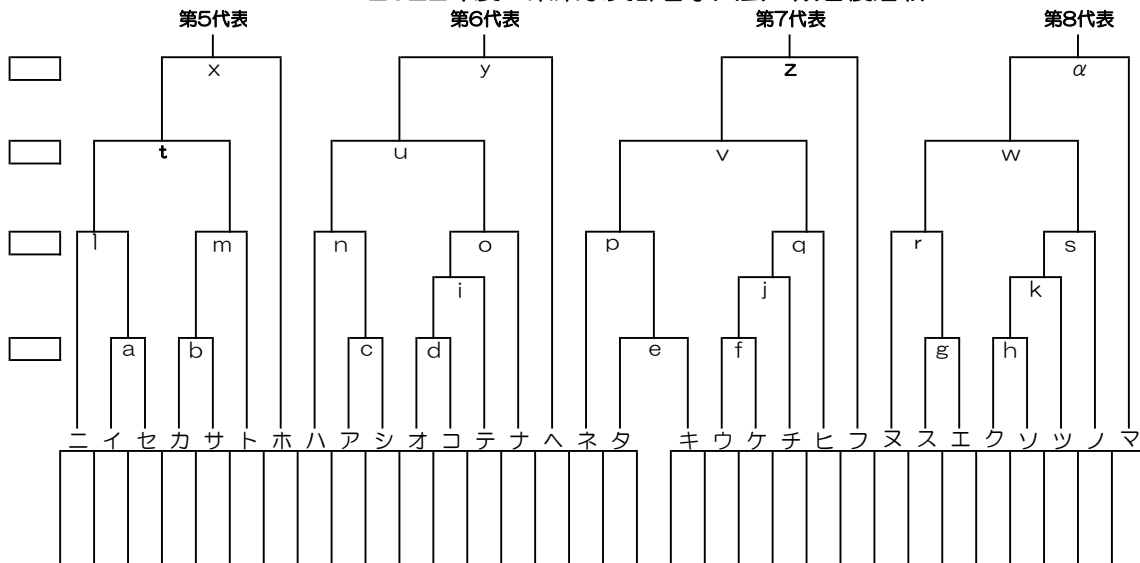

2022年度 東東京支部春季大会 敗者復活戦

( )内はお茶当番

月日( )	G( )	G( )	G( )	G( )	G( )	G( )	G( )
月日( )	G( )	G( )	G( )	G( )	G( )	G( )	G( )
月日( )	G( )	G( )	G( )	G( )	G( )	G( )	G( )
月日( )	G( )	G( )	G( )	G( )	G( )	G( )	G( )
月日( )	G( )	G( )	G( )	G( )	G( )	G( )	G( )
月日( )	G( )	G( )	G( )	G( )	G( )	G( )	G( )
月日( )	G( )	G( )	G( )	G( )	G( )	G( )	G( )
月日( )	G( )	G( )	G( )	G( )	G( )	G( )	G( )

開幕式： 予備日： 月日( )、月日( ) 関東大会 月日( ) から開始

グラウンド： 江区（江戸川区営球場）、江北（江戸川北シニアG）、荒川（荒川シニアG）
葛飾（葛飾シニアG）、戸東（江戸川東シニアG）、江東（江東シニアG/夢の島）
豊島（豊島シニアG）、練I（練馬区1面G）、練III（練馬区3面G）、板橋（板橋シニアG）、東北（東京北シニアG）、
東練（東練馬シニアG）、練中（練馬中央シニアG）
大田（大田シニアG）、巨B（多摩川巨人B）

試合開始時 第1試合：9時～ 、第2試合：11時～ 、第3試合：13時～