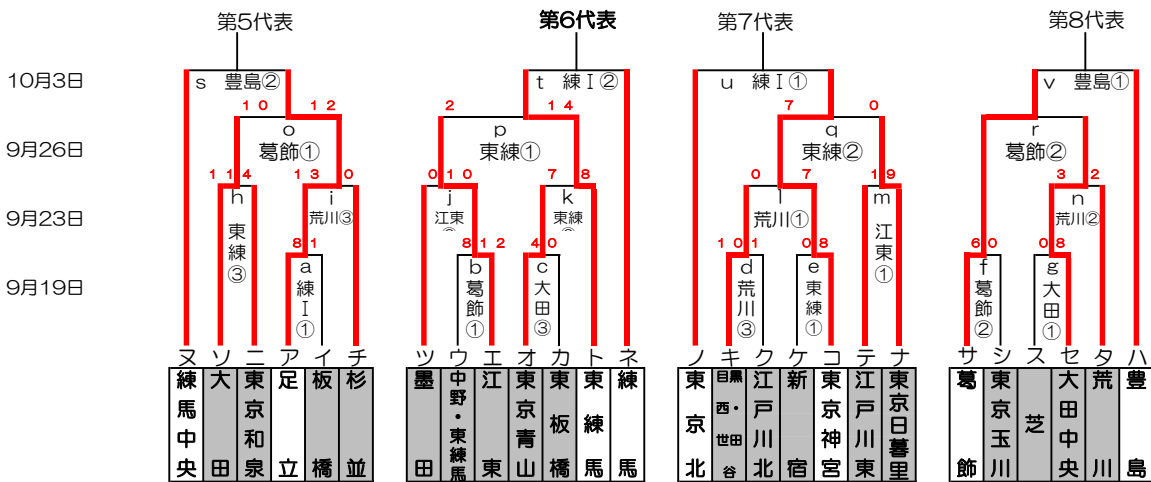

感謝の気持ちを“力”に換えて

2021年度 江戸川区長杯争奪大会兼東東京支部秋季大会組み合わせ

優勝:
準優勝:
三位: 江戸川中央
三位: 足立中央

関東大会出場チーム: 8チーム

2021年度 江戸川区長杯争奪大会兼東東京支部秋季大会 敗者復活戦

()内はお茶当番

8月22日(日)	練ⅠG(練馬) ス・エ	板橋G(東板橋) カ・イ	豊島G(杉並) オ・セ	東練G(東練馬) シ・ゴ	江北G(江戸川北) キ・ク	戸東G(江戸川東) ワ・ケ	葛飾G(葛飾) ア・サ
9月19日(日)	練ⅠG(練馬) a・チ・テ	東練G(東練馬) e・ト・ニ	荒川G(荒川) ツ・タ・d	葛飾G(葛飾) b・f・ナ	大田G(大田) g・リ・c	G() タ・f・ナ	G() g・リ
9月23日(木祝)	練ⅠG() ハ・ネ・フ	東練G(東練馬) 文・k・h	荒川G(荒川) l・n・i	東/夢の島G(江東) m・j	G()	G()	G()
9月26日(日)	練ⅢG(練馬北) ヒ・フ	東練G(東練馬) p・a	葛飾G(葛飾) o・r	G()	G()	G()	G()
10月3日(日)	練ⅠG(東京北) u・t	豊島G(豊島) v・s	荒川G(江戸川中央) ハ・順位決め	G()	G()	G()	G()
月日(日)	G()	G()	G()	G()	G()	G()	G()
	G()	G()	G()	G()	G()	G()	G()

※第一試合のチームは、選手カード・指導者カード・メンバー表・健康管理チェックシートを7:45までに本部に提出お願い致します。

予備日: 9月19日(日)の予備日が9月20日(月祝)となります。

グラウンド: 江区(江戸川区営球場)、江北(江戸川北シニアG)、荒川(荒川シニアG)
 葛飾(葛飾シニアG)、戸東(江戸川東シニアG)、江東(江東シニアG/夢の島)
 豊島(豊島シニアG)、練Ⅰ(練馬区1面G)、練Ⅲ(練馬区3面G)、板(板橋シニアG)、東北(東京北シニアG)、
 東練(東練馬シニアG)、練中(練馬中央シニアG)
 大田(大田シニアG)、巨B(多摩川巨人B)

試合開始時間: 第1試合: 9時~、第2試合: 11時~、第3試合: 13時~