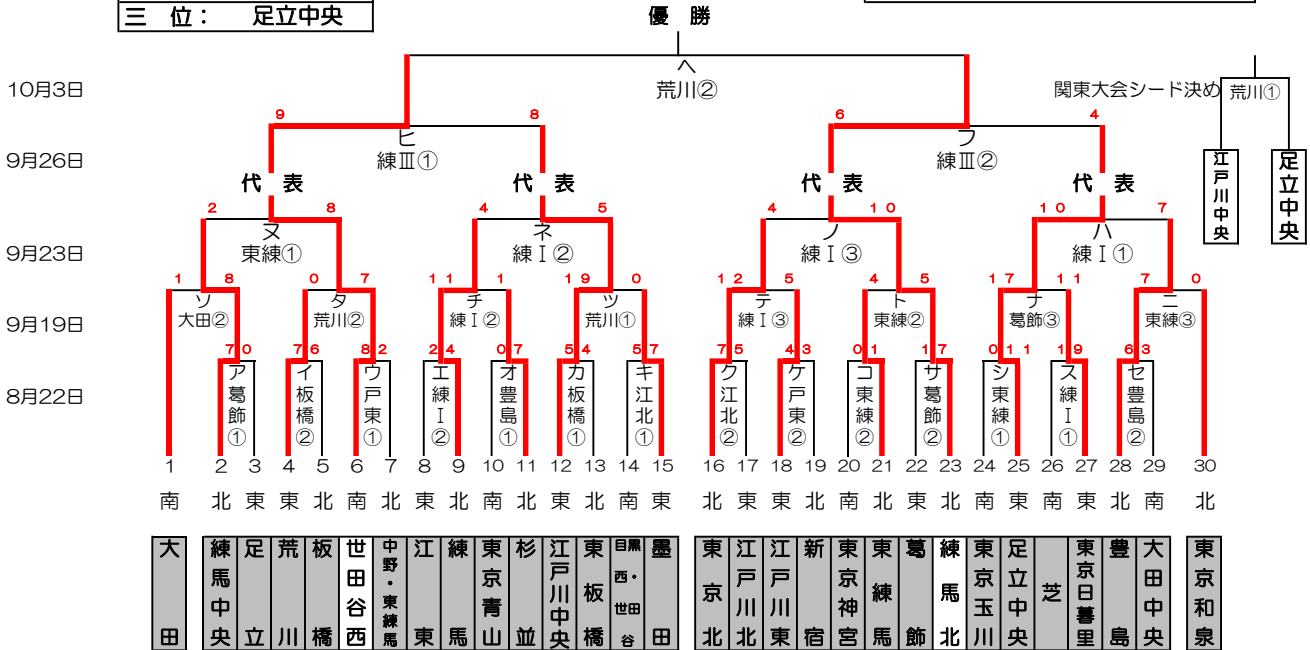

感謝の気持ちを“力”に換えて

2021年度 江戸川区長杯争奪大会兼東東京支部秋季大会組み合わせ

優勝:
準優勝:
三位: 江戸川中央
三位: 足立中央

関東大会出場チーム: 8チーム

2021年度 江戸川区長杯争奪大会兼東東京支部秋季大会 敗者復活戦

()内はお茶当番

8月22日(日)	練ⅠG(練馬) ス・エ	板橋G(東板橋) カ・イ	豊島G(杉並) オ・セ	東練G(東練馬) シ・ゴ	江北G(江戸川北) キ・ク	戸東G(江戸川東) ワ・ケ	葛飾G(葛飾) ア・サ
9月19日(日)	練ⅠG(練馬) a・チ・テ	東練G(東練馬) e・ト・ニ	荒川G(荒川) ツ・タ・d	葛飾G(葛飾) b・f・ナ	大田G(大田) g・リ・c	G() タ・f・ナ	G() g・リ
9月23日(木祝)	練ⅠG() ハ・ネ・フ	東練G(東練馬) 文・k・h	荒川G(荒川) l・n・i	東/夢の島G(江東) m・j	G()	G()	G()
9月26日(日)	練ⅢG(練馬北) ヒ・フ	東練G(東練馬) p・a	葛飾G(葛飾) o・r	G()	G()	G()	G()
10月3日(日)	練ⅠG(東京北) u・t	豊島G(豊島) v・s	荒川G(江戸川中央) ハ・順位決め	G()	G()	G()	G()
月日(日)	G()	G()	G()	G()	G()	G()	G()
	G()	G()	G()	G()	G()	G()	G()

※第一試合のチームは、選手カード・指導者カード・メンバー表・健康管理チェックシートを7:45までに本部に提出お願い致します。

予備日: 9月19日(日)の予備日が9月20日(月祝)となります。

グラウンド: 江区(江戸川区営球場)、江北(江戸川北シニアG)、荒川(荒川シニアG)
 葛飾(葛飾シニアG)、戸東(江戸川東シニアG)、江東(江東シニアG/夢の島)
 豊島(豊島シニアG)、練Ⅰ(練馬区1面G)、練Ⅲ(練馬区3面G)、板(板橋シニアG)、東北(東京北シニアG)、
 東練(東練馬シニアG)、練中(練馬中央シニアG)
 大田(大田シニアG)、巨B(多摩川巨人B)

試合開始時間: 第1試合: 9時~、第2試合: 11時~、第3試合: 13時~