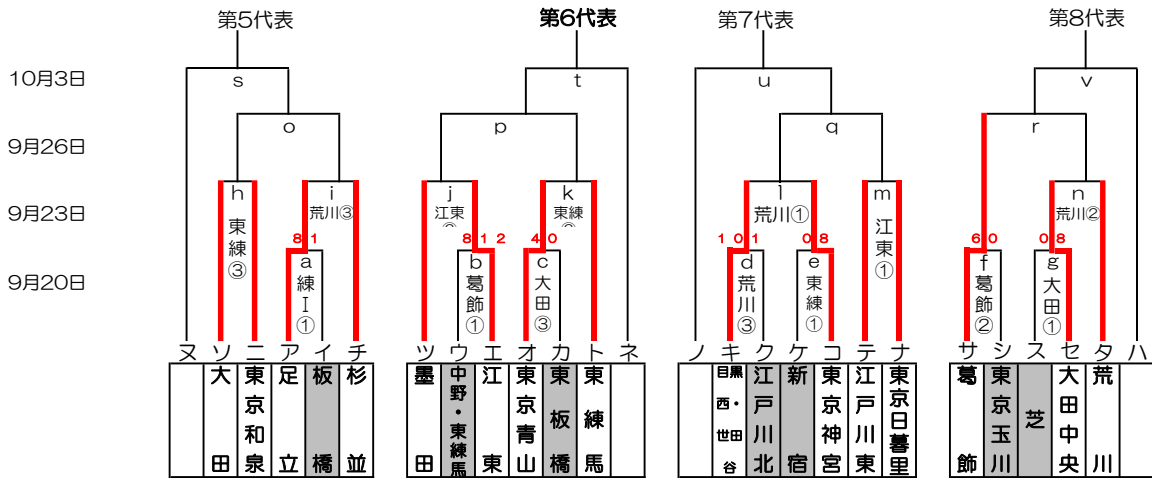

感謝の気持ちを“力”に換えて

## 2021年度 江戸川区長杯争奪大会兼東京支部秋季大会 敗者復活戦

( )内はお茶当番

8月22日(日)	練I.G(練馬) ス・エ	板橋G(東板橋) カ・イ	豊島G(杉並) オ・セ	東練G(東練馬) シ・コ	江北G(江戸川北) キ・ク	戸東G(江戸川東) ウ・ケ	葛飾G(葛飾) ア・サ
9月20日(月祝)	練I.G(練馬) a・チ・テ	東練G(東練馬) e・ト・ニ	荒川G(荒川) ツ・ダ・d	葛飾G(葛飾) b・フ・フ	大田G(大田) g・ソ・c	G( ) ダ・フ・ナ	G( ) g・ソ
9月23日(木祝)	練I.G( ) ハ・ネ・フ	東練G(東練馬) 又・k・h	荒川G(荒川) l・n・i	東・夢の島G(江東) m・j	G( )	G( )	G( )
月日( )	G( )	G( )	G( )	G( )	G( )	G( )	G( )
月日( )	G( )	G( )	G( )	G( )	G( )	G( )	G( )
月日(日)	G( )	G( )	G( )	G( )	G( )	G( )	G( )
	G( )	G( )	G( )	G( )	G( )	G( )	G( )

※第一試合のチームは、選手カード・指導者カード・メンバー表・健康管理チェックシートを7:45までに本部に提出お願い致します。

予備日: 9月19日(日)の予備日が9月20日(月祝)となります。

グラウンド: 江区(江戸川区営球場)、江北(江戸川北シニアG)、荒川(荒川シニアG)  
 葛飾(葛飾シニアG)、戸東(江戸川東シニアG)、江東(江東シニアG/夢の島)  
 豊島(豊島シニアG)、練I(練馬区1面G)、練III(練馬区3面G)、板(板橋シニアG)、東北(東京北シニアG)、  
 東練(東練馬シニアG)、練中(練馬中央シニアG)  
 大田(大田シニアG)、巨B(多摩川巨人B)

試合開始時間: 第1試合: 9時~、第2試合: 11時~、第3試合: 13時~