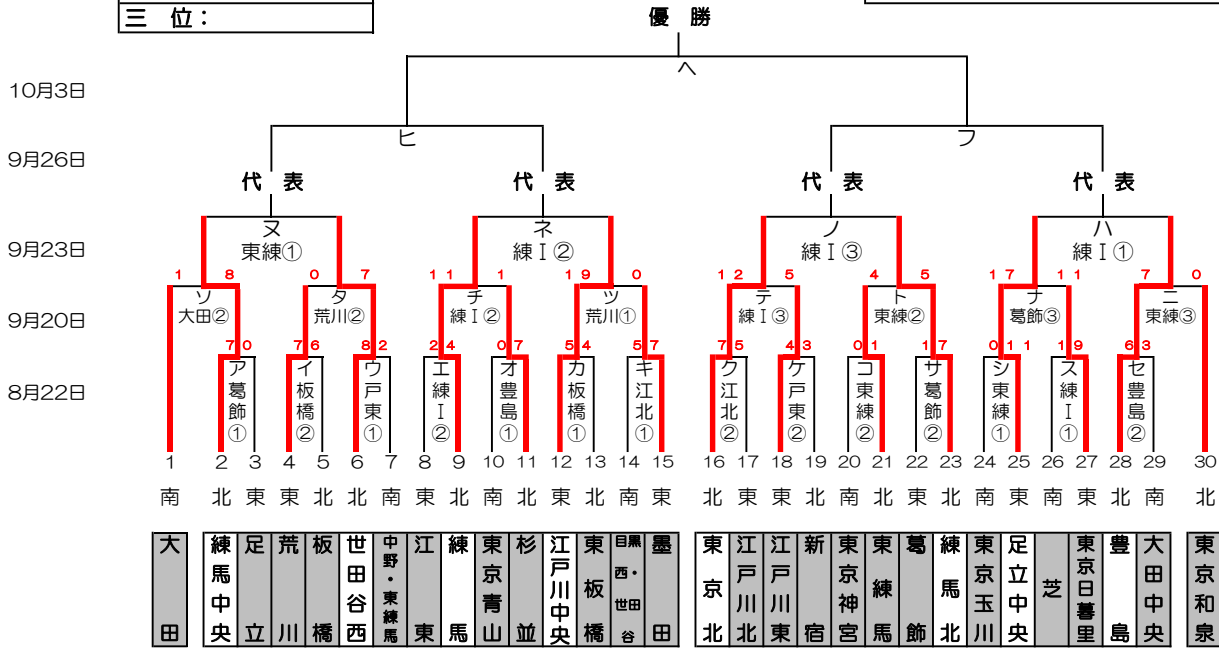

感謝の気持ちを“力”に換えて

## 2021年度 江戸川区長杯争奪大会兼東京支部秋季大会 敗者復活戦

( )内はお茶当番

8月22日(日)	練I.G(練馬) ス・エ	板橋G(東板橋) カ・イ	豊島G(杉並) オ・セ	東練G(東練馬) シ・コ	江北G(江戸川北) キ・ク	戸東G(江戸川東) ウ・ケ	葛飾G(葛飾) ア・サ
9月20日(月祝)	練I.G(練馬) a・チ・テ	東練G(東練馬) e・ト・ニ	荒川G(荒川) ツ・ダ・d	葛飾G(葛飾) b・フ・フ	大田G(大田) g・ソ・c	G( ) ダ・フ・ナ	G( ) g・ソ
9月23日(木祝)	練I.G( ) ハ・ネ・フ	東練G(東練馬) 又・k・h	荒川G(荒川) l・n・i	東・夢の島G(江東) m・j	G( )	G( )	G( )
月日( )	G( )	G( )	G( )	G( )	G( )	G( )	G( )
月日( )	G( )	G( )	G( )	G( )	G( )	G( )	G( )
月日(日)	G( )	G( )	G( )	G( )	G( )	G( )	G( )
	G( )	G( )	G( )	G( )	G( )	G( )	G( )

※第一試合のチームは、選手カード・指導者カード・メンバー表・健康管理チェックシートを7:45までに本部に提出お願い致します。

予備日: 9月19日(日)の予備日が9月20日(月祝)となります。

グラウンド: 江区(江戸川区営球場)、江北(江戸川北シニアG)、荒川(荒川シニアG)  
 葛飾(葛飾シニアG)、戸東(江戸川東シニアG)、江東(江東シニアG/夢の島)  
 豊島(豊島シニアG)、練I(練馬区1面G)、練III(練馬区3面G)、板(板橋シニアG)、東北(東京北シニアG)、  
 東練(東練馬シニアG)、練中(練馬中央シニアG)  
 大田(大田シニアG)、巨B(多摩川巨人B)

試合開始時間: 第1試合: 9時~、第2試合: 11時~、第3試合: 13時~