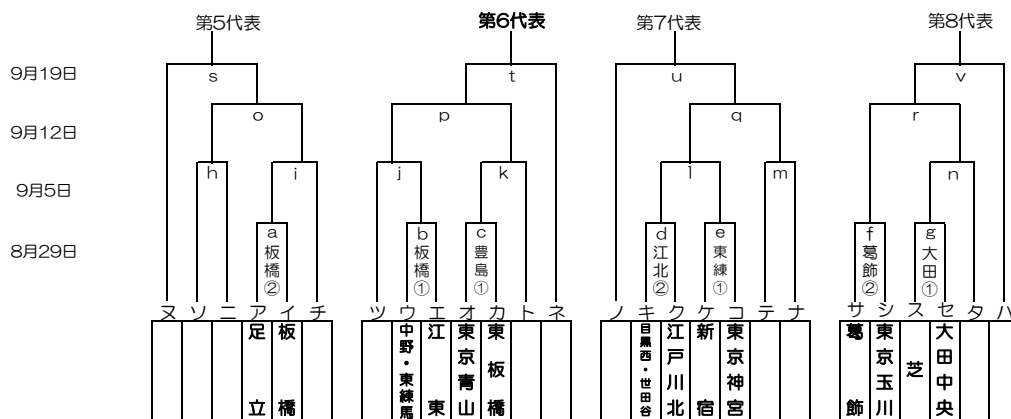

感謝の気持ちを“力”に換えて

# 2021年度 江戸川区長杯争奪大会兼東東京支部秋季大会組み合わせ

優勝:
準優勝:
三位:
三位:

関東大会出場チーム: チーム

## 2021年度 江戸川区長杯争奪大会兼東東京支部秋季大会 敗者復活戦

( )内はお茶当番

8月22日(日)	練I G (練馬)	板橋G (東板橋)	豊島G (杉並)	東練G (東練馬)	江北G (江戸川北)	戸東G (江戸川東)	葛飾G (葛飾)
8月29日(日)	練I G (杉並)	板橋G (中野)	豊島G (東京和泉)	東練G (東練馬)	江北G (江戸川北)	葛飾G (葛飾)	大田G (大田)
月日( )	G( )	G( )	G( )	G( )	G( )	G( )	G( )
月日( )	G( )	G( )	G( )	G( )	G( )	G( )	G( )
月日( )	G( )	G( )	G( )	G( )	G( )	G( )	G( )
月日(日)	G( )	G( )	G( )	G( )	G( )	G( )	G( )
	G( )	G( )	G( )	G( )	G( )	G( )	G( )

試合開始時間: 第1試合: 9時~、第2試合: 11時~、第3試合: 13時~