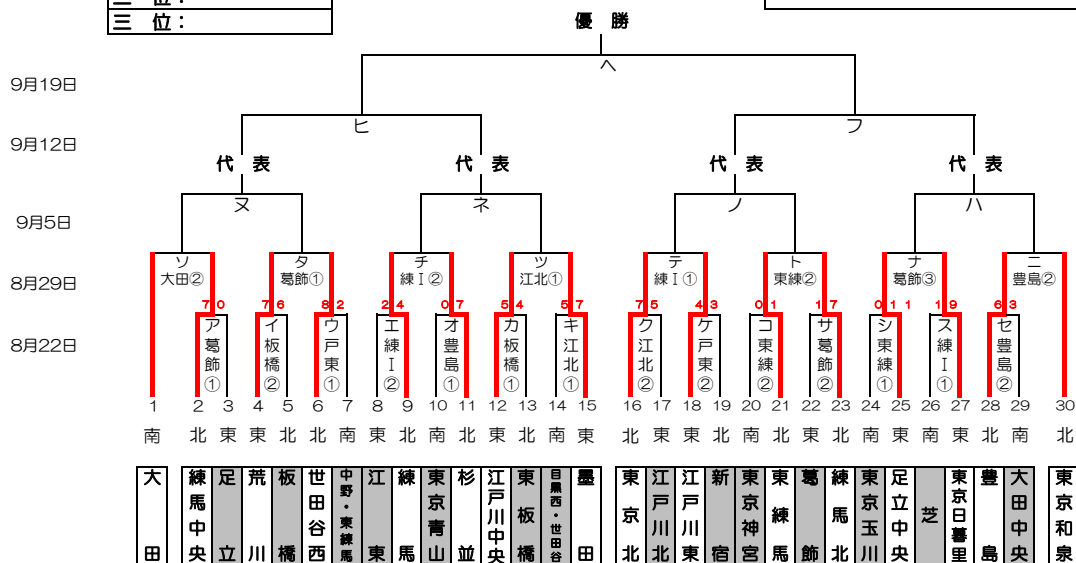

感謝の気持ちを“力”に換えて

# 2021年度 江戸川区長杯争奪大会兼東東京支部秋季大会組み合わせ

優勝:
準優勝:
三位:
三位:

関東大会出場チーム: チーム

## 2021年度 江戸川区長杯争奪大会兼東東京支部秋季大会 敗者復活戦

( )内はお茶当番

8月22日(日)	練I G (練馬)	板橋G (東板橋)	豊島G (杉並)	東練G (東練馬)	江北G (江戸川北)	戸東G (江戸川東)	葛飾G (葛飾)
8月29日(日)	練I G (杉並)	板橋G (中野)	豊島G (東京和泉)	東練G (東練馬)	江北G (江戸川北)	葛飾G (葛飾)	大田G (大田)
月日( )	G( )	G( )	G( )	G( )	G( )	G( )	G( )
月日( )	G( )	G( )	G( )	G( )	G( )	G( )	G( )
月日( )	G( )	G( )	G( )	G( )	G( )	G( )	G( )
月日(日)	G( )	G( )	G( )	G( )	G( )	G( )	G( )
	G( )	G( )	G( )	G( )	G( )	G( )	G( )

試合開始時間: 第1試合: 9時~、第2試合: 11時~、第3試合: 13時~