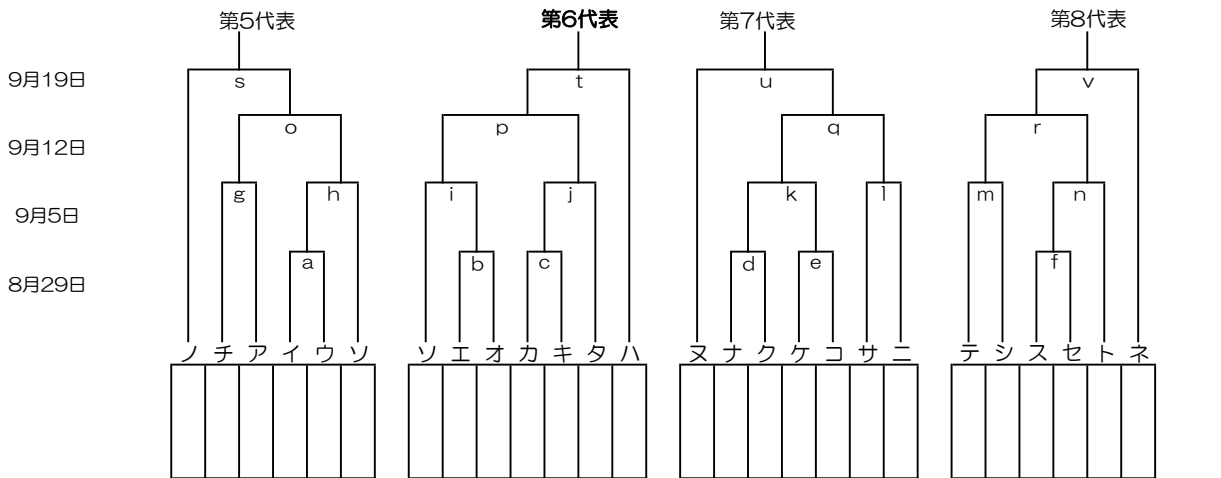

# 2021年度 江戸川区長杯争奪大会兼東東京支部秋季大会組み合わせ

優勝:
準優勝:
三位:
三位:

関東大会出場チーム: チーム

--

## 2021年度 江戸川区長杯争奪大会兼東東京支部秋季大会 敗者復活戦

( )内はお茶当番

8月22日(日)	練I G (練馬)	板橋 G (東板橋)	豊島 G (杉並)	東練 G (東練馬)	江北 G (江戸川北)	戸東 G (江戸川東)	葛飾 G (葛飾)
ス・エ	カ・イ	オ・セ	シ・コ	キ・ク	ウ・ク	ア・サ	
月日 ( )	G ( )	G ( )	G ( )	G ( )	G ( )	G ( )	G ( )
月日 ( )	G ( )	G ( )	G ( )	G ( )	G ( )	G ( )	G ( )
月日 ( )	G ( )	G ( )	G ( )	G ( )	G ( )	G ( )	G ( )
月日 ( )	G ( )	G ( )	G ( )	G ( )	G ( )	G ( )	G ( )
月日 (日)	G ( )	G ( )	G ( )	G ( )	G ( )	G ( )	G ( )
月日 ( )	G ( )	G ( )	G ( )	G ( )	G ( )	G ( )	G ( )