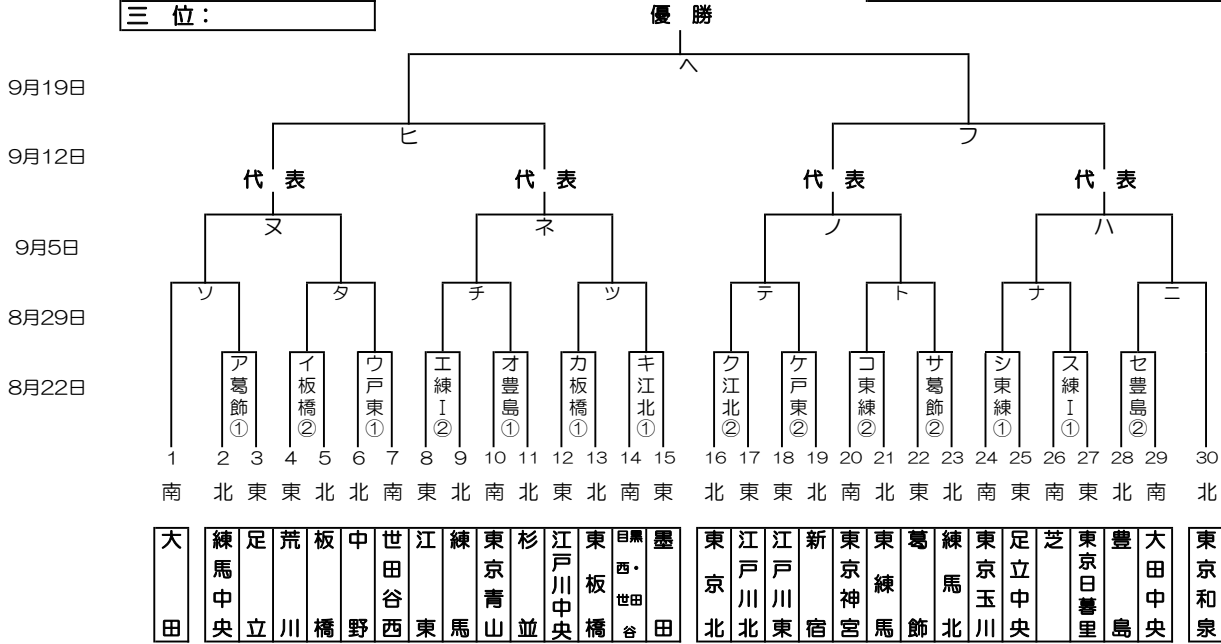

感謝の気持ちを“力”に換えて

# 2021年度 江戸川区長杯争奪大会兼東東京支部秋季大会組み合わせ

優勝:
準優勝:
三位:
三位:

関東大会出場チーム: チーム

--

※第一試合のチームは、選手年次登録書・役員登録書・選手カード・メンバー表・健康管理チェックシートを7:45まで本部に提出お願い致します。

予備日: 9月20日(月祝) 9月23日(木祝)、 関東大会 月日 ( ) から開始

グラウンド: 江区(江戸川区営球場)、江北(江戸川北シニアG)、荒川(荒川シニアG)  
 葛飾(葛飾シニアG)、戸東(江戸川東シニアG)  
 豊島(豊島シニアG)、練I(練馬区1面G)、練II(練馬区3面G)、板(板橋シニアG)、東北(東京北シニアG)、  
 東練(東練馬シニアG)、練中(練馬中央シニアG)  
 大田(大田シニアG)、巨B(多摩川巨人B)

試合開始時間: 第1試合: 9時~、第2試合: 11時~、第3試合: 13時~