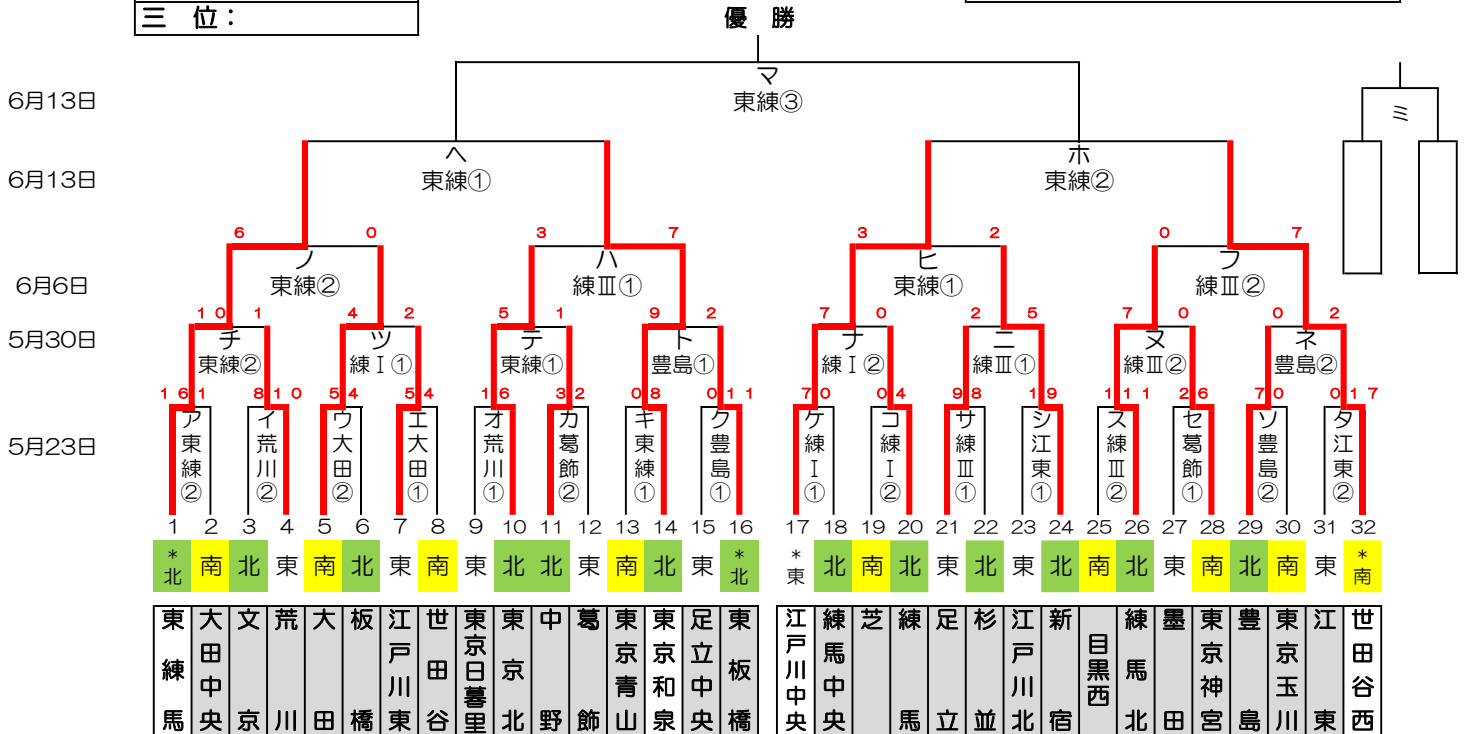

感謝の気持ちを“力”に換えて

# 2021 日本選手権大会予選夏季関東大会（東東京）組み合わせ

優勝:
準優勝:
三位:
三位:

第49回日本選手権大会出場チーム：2チーム

( )内はお茶当番

5月23日(日)	練ⅠG(練馬中央) ケ・コ	豊島(東板橋) ク・ソ	東練馬(東練馬) キ・ア	練Ⅲ(練馬北) サ・ス	大田(大田) エ・ウ	荒川(荒川) オ・イ	葛飾(葛飾) セ・カ	江東(江東) シ・タ
5月30日(日)	練ⅠG(練馬) ツ・ナ	豊島G(豊島) ト・ネ	東練馬G(東練馬) テ・チ	練ⅢG(練馬北) ニ・又	G( )	G( )	G( )	G( )
6月6日(日)	東練馬G(東練馬) ヒ・ノ	練ⅢG(練馬北) ハ・フ	G( )	G( )	G( )	G( )	G( )	G( )
6月13日(日)	東練馬G(東練馬) ハ・ホ・マ	G( )	G( )	G( )	G( )	G( )	G( )	G( )
月 日( )	G( )	G( )	G( )	G( )	G( )	G( )	G( )	G( )
月 日( )	G( )	G( )	G( )	G( )	G( )	G( )	G( )	G( )

- ※ 第一試合のチームは7：45分までに選手カードとメンバー表を本部席に提出お願い致します
- ※ 健康管理チェックシート、今まで提出していた検温表の提出もお願い致します。
- ※ 三位決勝戦は行いません。ハの敗者・ホの敗者2チーム三位となります。
- ※ 三位チームは試合終了後ベンチ前にて表彰を行います。表彰終了後、迅速に片づけを行いなるべく試合会場を離れて下さい。
- ※ 東練馬G、自治体管理では無いので東練馬チームさんのご厚意により、第一試合9：00開始  
第二試合 11：00～(予定) 第三試合 13：00～(予定) 第三試合終了後、優勝・準優勝者2チームの表彰をおこないます。

グラウンド： 江区(江戸川区営球場)、江北(江戸川北シニアG)、荒川(荒川シニアG)  
葛飾(葛飾シニアG)、戸東(江戸川東シニアG)  
豊島(豊島シニアG)、練Ⅰ(練馬区1面G)、練Ⅲ(練馬区3面G)、板(板橋シニアG)、東北(東京北シニアG)  
東練(東練馬シニアG)、練中(練馬中央シニアG)、江東(江東シニアG/夢の島)  
大田(大田シニアG)、巨B(多摩川巨人B)

試合開始時間： 第1試合：9時～、第2試合：11時～、第3試合：13時～