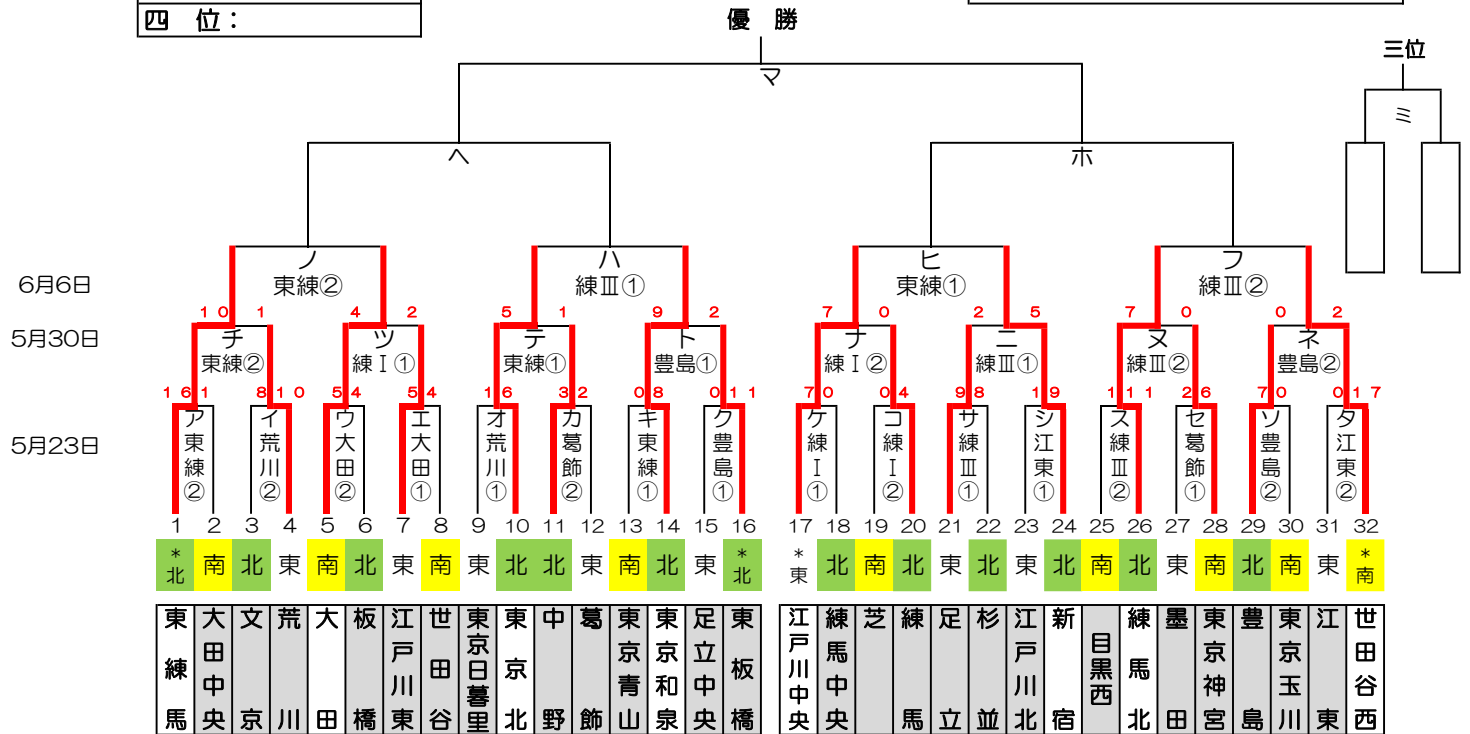

感謝の気持ちを“力”に換えて

2021 日本選手権大会予選夏季関東大会（東東京）組み合わせ

優勝：
準優勝：
三位：
四位：

第49回日本選手権大会出場チーム：2チーム

()内はお茶当番

5月23日(日)	練区I(練馬中央) ケ・コ	豊島(東板橋) ク・ソ	東練馬(東練馬) キ・ア	練Ⅱ(練馬北) サ・ス	大田(大田) エ・ウ	荒川(荒川) オ・イ	葛飾(葛飾) セ・カ	江東(江東) シ・タ
5月30日(日)	練I G(練馬) ツ・ナ	豊島G(豊島) ト・ネ	東練馬G(東練馬) テ・チ	練ⅢG(練馬北) ニ・又	G()	G()	G()	G()
6月6日(日)	東練馬G(東練馬) ヒ・フ	練ⅢG(東京和泉) ハ・フ	G()	G()	G()	G()	G()	G()
月 日()	G()	G()	G()	G()	G()	G()	G()	G()
月 日()	G()	G()	G()	G()	G()	G()	G()	G()
月 日()	G()	G()	G()	G()	G()	G()	G()	G()

- ※ 第一試合のチームは7：45分までに選手カードとメンバー表を本部席に提出お願い致します
- ※ 健康管理チェックシート、今まで提出していた検温表の提出もお願い致します。
- ※ **6月6日雨天中止になった場合は翌週よりダブルヘッダーとなります。**
- ※ 第二試合のチームは試合会場への到着は10：30以降として下さい。メンバー表の交換と攻守決11：00とします。(第一試合が早く終わった場合も) 第二試合の開始時間は12：00を予定し

予備日：

グラウンド： 江区（江戸川区営球場）、江北（江戸川北シニアG）、荒川（荒川シニアG）
 葛飾（葛飾シニアG）、戸東（江戸川東シニアG）
 豊島（豊島シニアG）、練I（練馬区1面G）、練Ⅲ（練馬区3面G）、板（板橋シニアG）、東北（東京北シニアG）
 東練（東練馬シニアG）、練中（練馬中央シニアG）、江東（江東シニアG/夢の島）
 大田（大田シニアG）、巨B（多摩川巨人B）

試合開始時間：第1試合：9時～ 、第2試合：11時～ 、第3試合：13時～