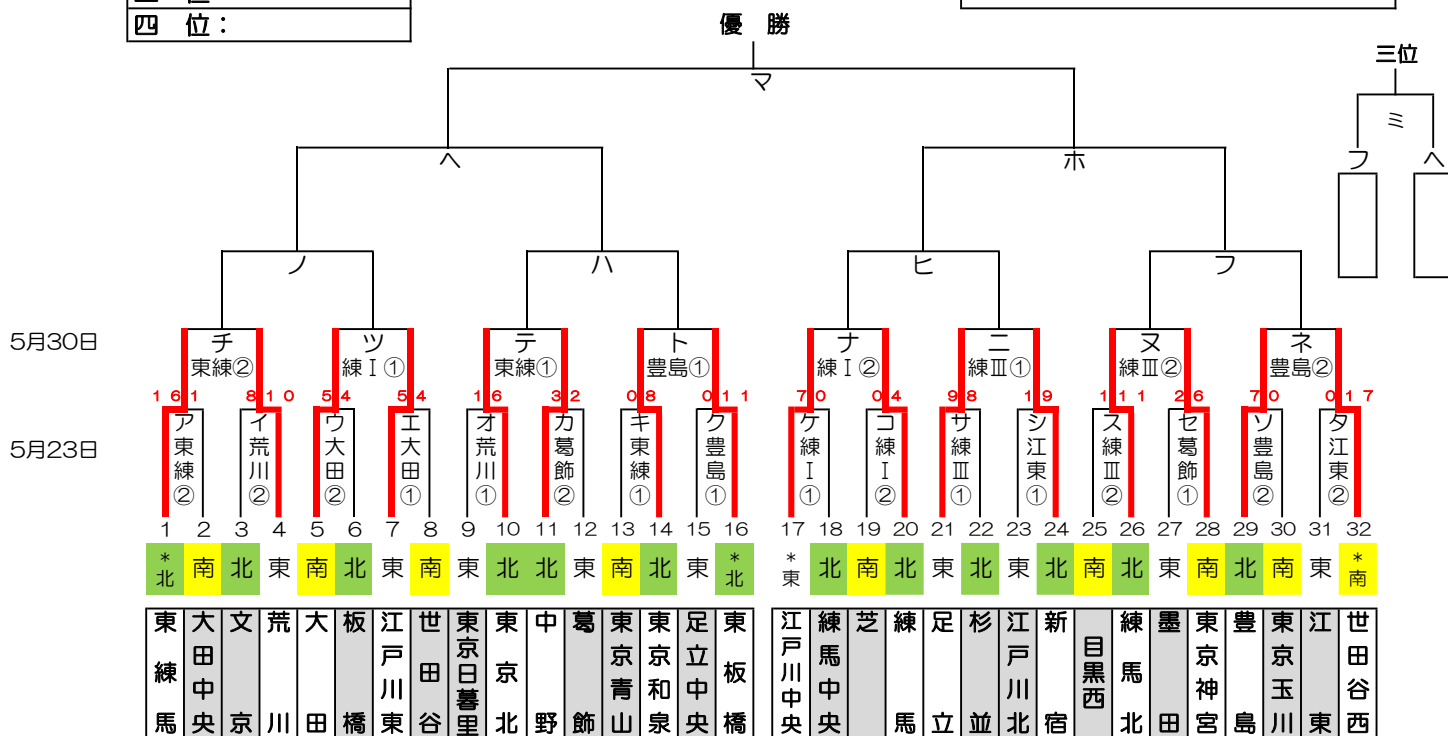

感謝の気持ちを“力”に換えて

2021 日本選手権大会予選夏季関東大会（東東京）組み合わせ

優勝：
準優勝：
三位：
四位：

第49回日本選手権大会出場チーム：2チーム

()内はお茶当番

5月23日(日)	練区I(練馬中央) ケ・コ	豊島(東板橋) ク・ソ	東練馬(東練馬) キ・ア	練Ⅲ(練馬北) サ・ス	大田(大田) エ・ウ	荒川(荒川) オ・イ	葛飾(葛飾) セ・カ	江東(江東) シ・タ
5月30日(日)	練IG(練馬) ツ・ナ	豊島G(豊島) ト・ネ	東練馬G(東練馬) テ・チ	練ⅢG(練馬北) ニ・ネ	G()	G()	G()	G()
月 日()	G()	G()	G()	G()	G()	G()	G()	G()
月 日()	G()	G()	G()	G()	G()	G()	G()	G()
月 日()	G()	G()	G()	G()	G()	G()	G()	G()
月 日()	G()	G()	G()	G()	G()	G()	G()	G()

- ※ 第一試合のチームは7：45分までに選手カードとメンバー表を本部席に提出お願い致します
- ※ 健康管理チェックシート、今まで提出していた検温表の提出もお願い致します。
- ※ 日程の都合上、5/30日～ダブルヘッダーをの可能性あり。

予備日：

グラウンド： 江区（江戸川区営球場）、江北（江戸川北シニアG）、荒川（荒川シニアG）
 葛飾（葛飾シニアG）、戸東（江戸川東シニアG）
 豊島（豊島シニアG）、練I（練馬区1面G）、練Ⅲ（練馬区3面G）、板（板橋シニアG）、東北（東京北シニアG）
 東練（東練馬シニアG）、練中（練馬中央シニアG）、江東（江東シニアG/夢の島）
 大田（大田シニアG）、巨B（多摩川巨人B）

試合開始時間： 第1試合：9時～ 、 第2試合：11時～ 、 第3試合：13時～