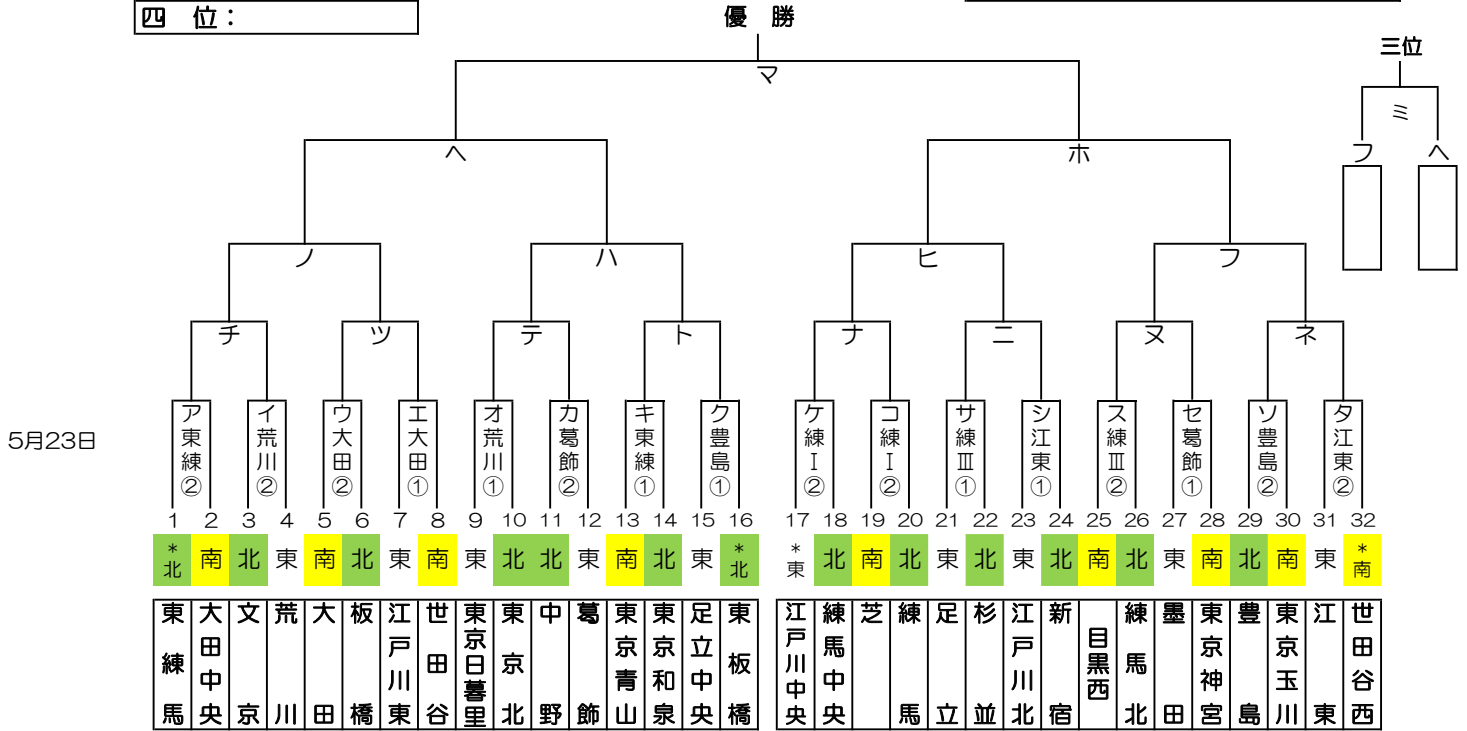

感謝の気持ちを“力”に換えて

# 2021 日本選手権大会予選夏季関東大会（東東京）組み合わせ

優勝：
準優勝：
三位：
四位：

第49回日本選手権大会出場チーム：2チーム

( )内はお茶当番

5月23日(日)	練区Ⅰ(練馬中央)	豊島(東板橋)	東練馬(東練馬)	練Ⅲ(練馬北)	大田(大田)	荒川(荒川)	葛飾(葛飾)	江東(江東)
ケ・コ	ク・ソ	キ・ア	サ・ス	エ・ウ	オ・イ	セ・カ	シ・タ	
月 日 ( )	G( )	G( )	G( )	G( )	G( )	G( )	G( )	
月 日 ( )	G( )	G( )	G( )	G( )	G( )	G( )	G( )	
月 日 ( )	G( )	G( )	G( )	G( )	G( )	G( )	G( )	
月 日 ( )	G( )	G( )	G( )	G( )	G( )	G( )	G( )	

- ※ 第一試合のチームは7：45分までに選手カードとメンバー表を本部席に提出お願い致します
- ※ 健康管理チェックシート、今まで提出していた検温表の提出もお願い致します。
- ※ 5/23日(日) 荒川IG第一試合、8：00試合開始・第二試合10：00試合開始でお願い致します。
- ※ 日程の都合上、5/30日～ダブルヘッダーをの可能性あり。

予備日：

グラウンド： 江区(江戸川区営球場)、江北(江戸川北シニアG)、荒川(荒川シニアG)  
 葛飾(葛飾シニアG)、戸東(江戸川東シニアG)  
 豊島(豊島シニアG)、練Ⅰ(練馬区1面G)、練Ⅲ(練馬区3面G)、板(板橋シニアG)、東北(東京北シニアG)  
 東練(東練馬シニアG)、練中(練馬中央シニアG)、江東(江東シニアG/夢の島)  
 大田(大田シニアG)、巨B(多摩川巨人B)

試合開始時間： 第1試合：9時～ 、 第2試合：11時～ 、 第3試合：13時～