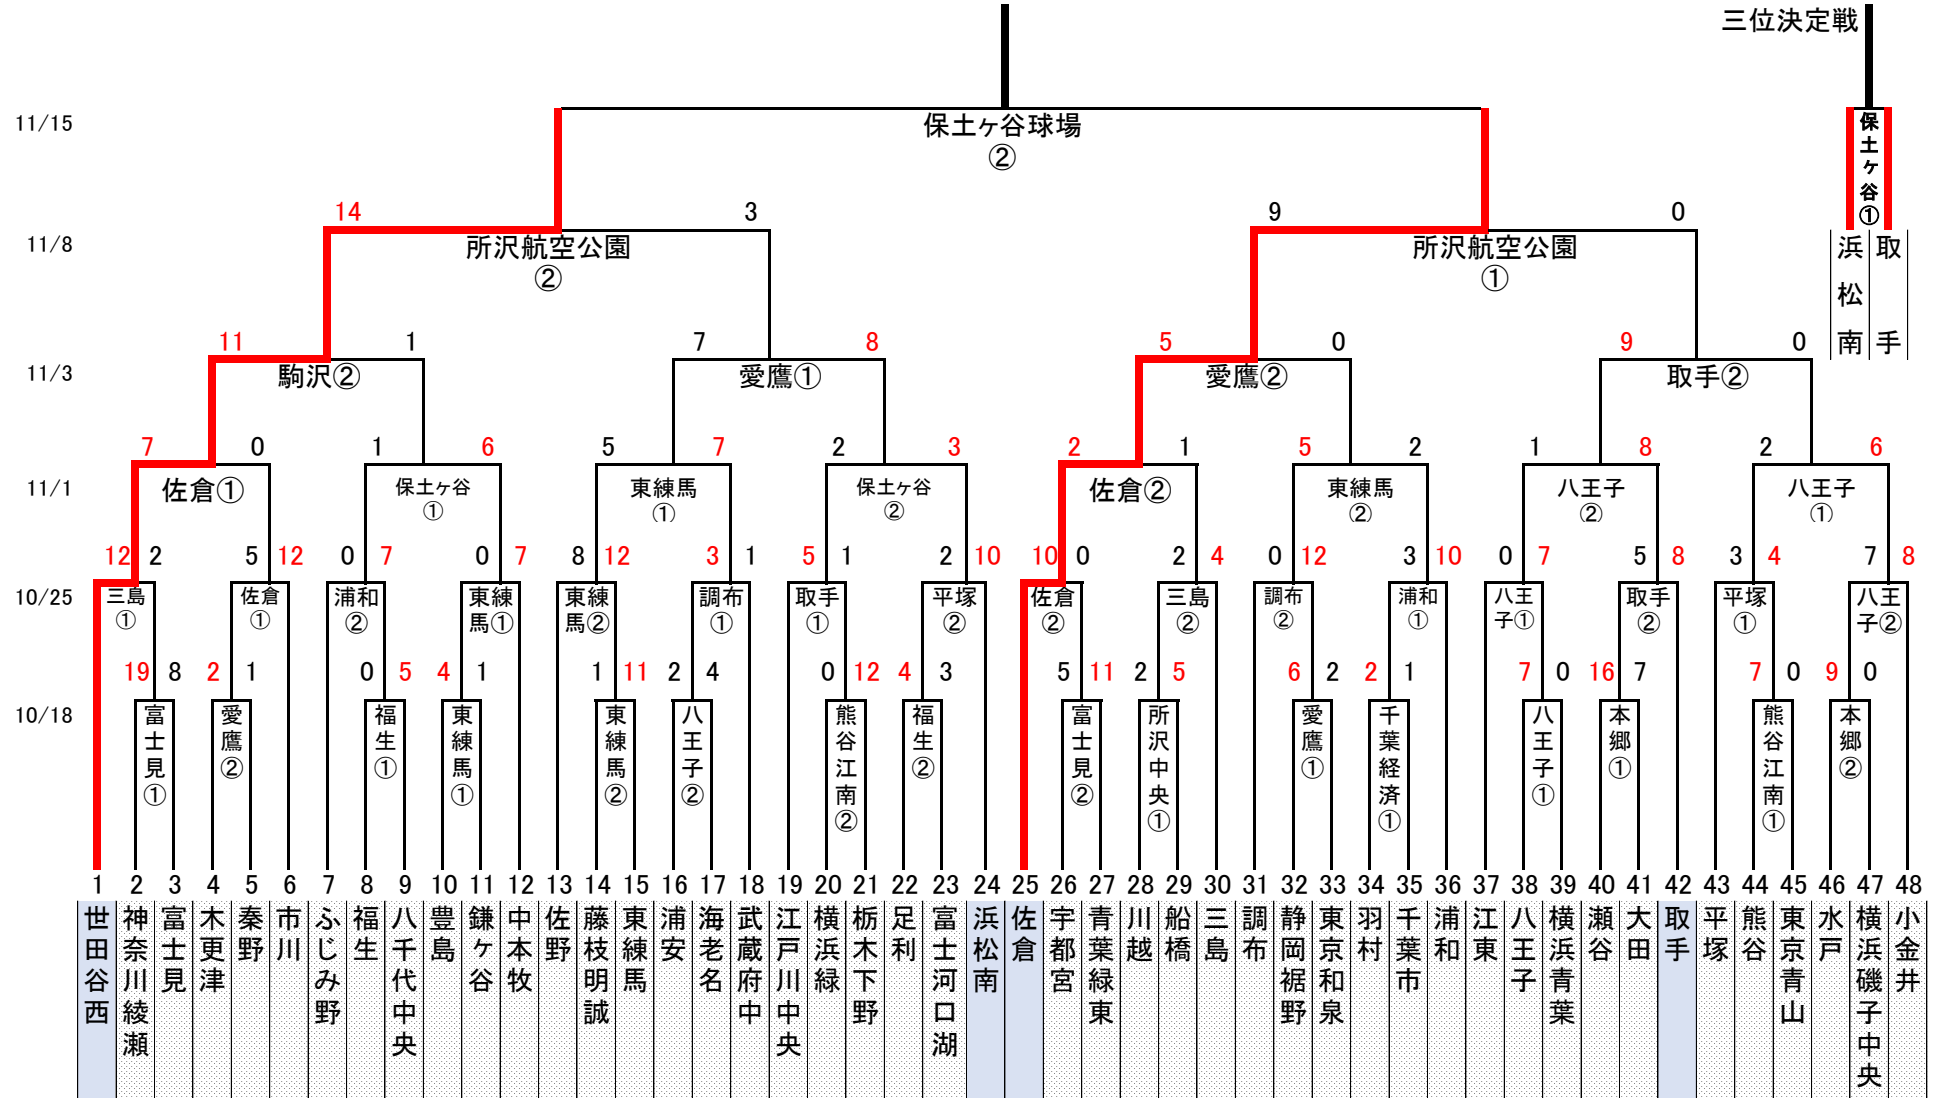

2020関東連盟秋季大会

ミズノ旗杯

感謝の気持ちを
”カ”に換えて

感謝の気持ちを
"力"に換えて

2021選抜大会出場候補チーム表

<u>1</u>	優勝	<u>9</u>	八千代中央
<u>2</u>	準優勝	<u>10</u>	東練馬
<u>3</u>	3位	<u>11</u>	浦和
<u>4</u>	4位	<u>12</u>	熊谷
<u>5</u>	中本牧		
<u>6</u>	海老名		
<u>7</u>	静岡裾野		
<u>8</u>	小金井		

ベスト16を抽選番号順に配置

ベスト8戦で負けたチーム抽選番号順