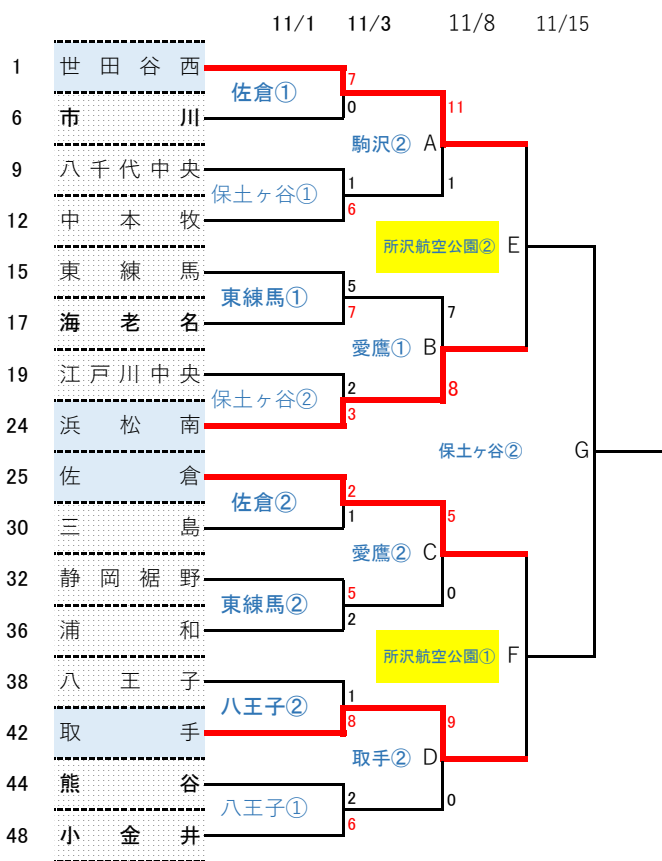

## ミズノ旗杯

感謝の気持ちを  
”カ”に換えて

感謝の気持ちを  
"力"に換えて

### 2021選抜大会出場候補チーム表

<u>1</u>	優勝	<u>9</u>	八千代中央
<u>2</u>	準優勝	<u>10</u>	東練馬
<u>3</u>	3位	<u>11</u>	浦和
<u>4</u>	4位	<u>12</u>	熊谷
<u>5</u>	中本牧		
<u>6</u>	海老名		
<u>7</u>	静岡裾野		
<u>8</u>	小金井		

ベスト16を抽選番号順に配置

ベスト8戦で負けたチーム抽選番号順