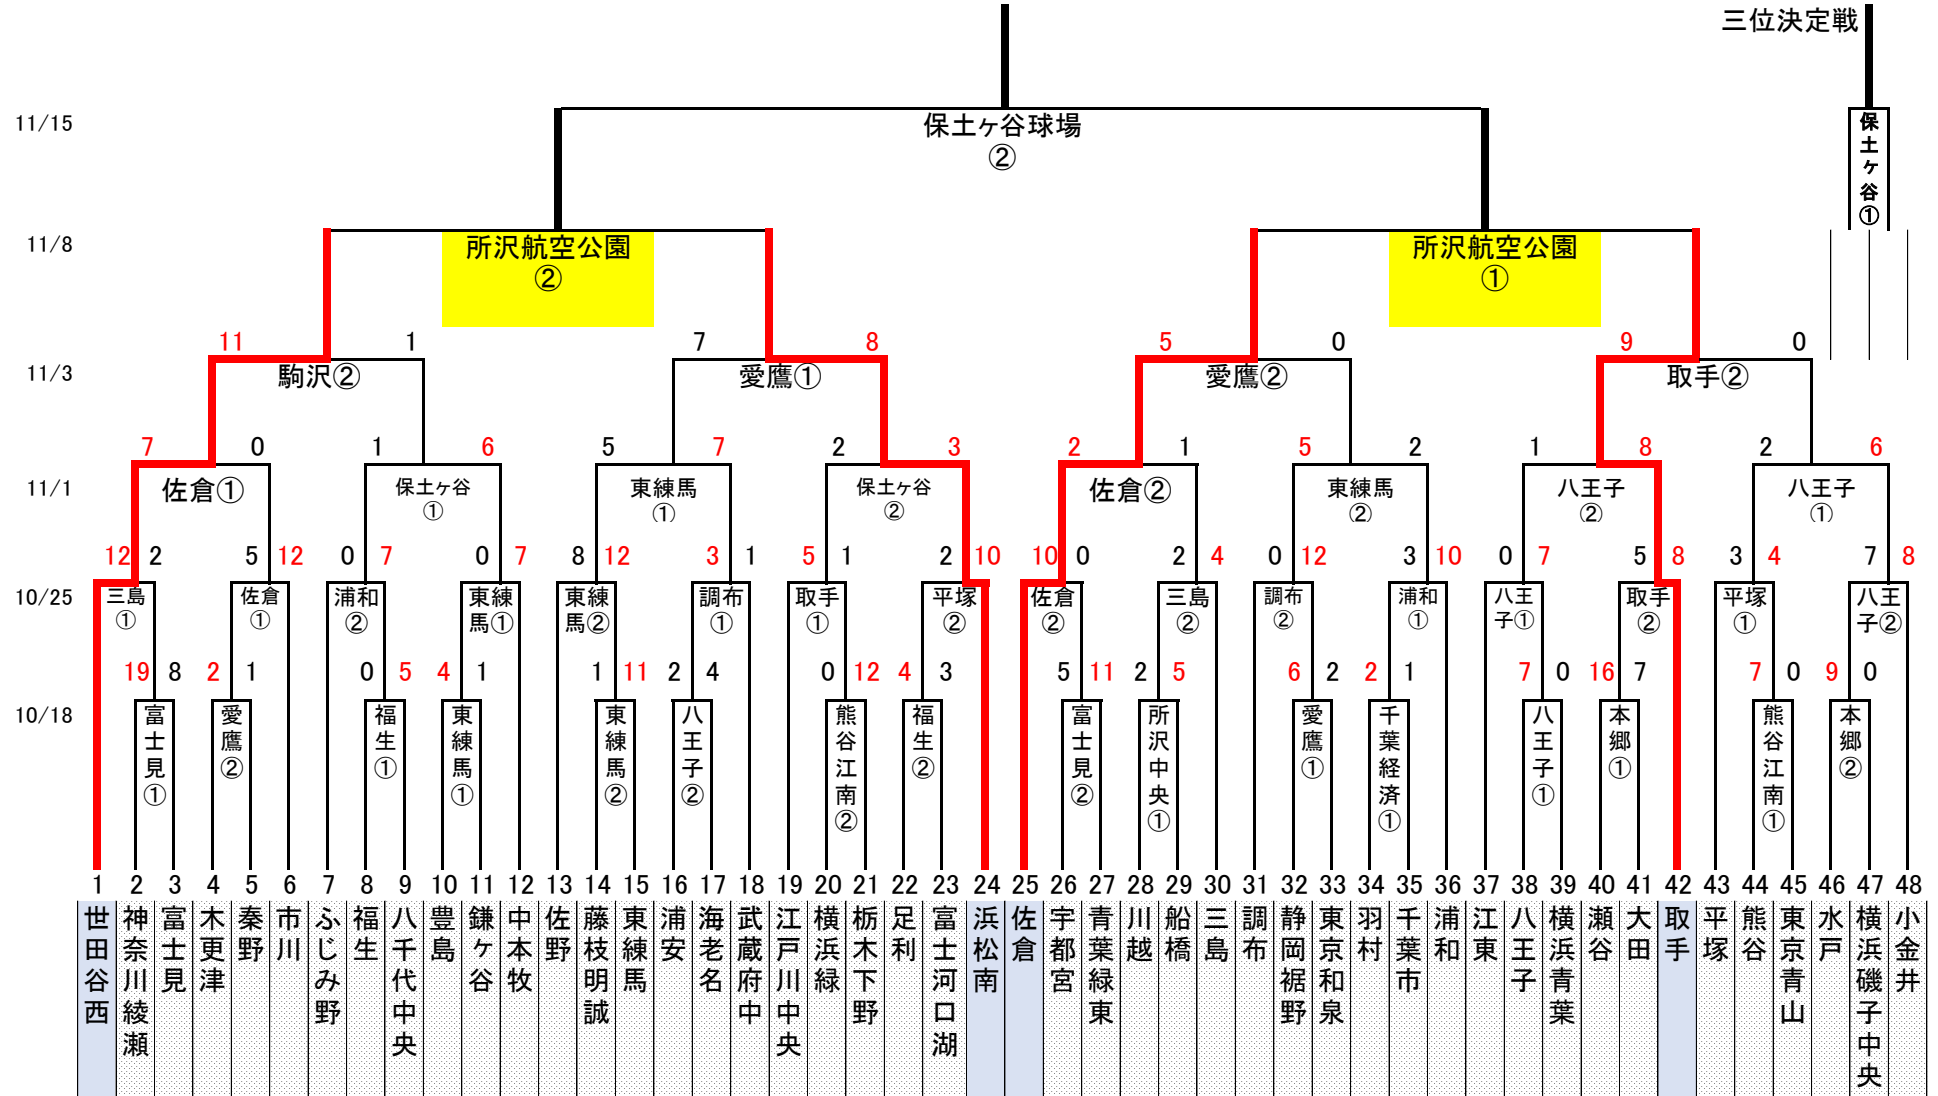

2020関東連盟秋季大会

ミズノ旗杯

感謝の気持ちを
”カ”に換えて

感謝の気持ちを
"力"に換えて

2021選抜大会出場候補チーム表

<u>1</u>	優勝	<u>9</u>	八千代中央
<u>2</u>	準優勝	<u>10</u>	東練馬
<u>3</u>	3位	<u>11</u>	浦和
<u>4</u>	4位	<u>12</u>	熊谷
<u>5</u>	中本牧		
<u>6</u>	海老名		
<u>7</u>	静岡裾野		
<u>8</u>	小金井		

ベスト16を抽選番号順に配置

ベスト8戦で負けたチーム抽選番号順