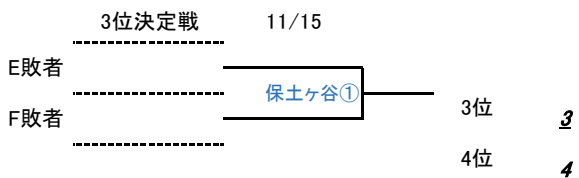

感謝の気持ちを
"力"に換えて

2021選抜大会出場候補チーム表

<u>1</u>	優勝	<u>9</u>	八千代中央
<u>2</u>	準優勝	<u>10</u>	東練馬
<u>3</u>	3位	<u>11</u>	浦和
<u>4</u>	4位	<u>12</u>	熊谷
<u>5</u>	中本牧		
<u>6</u>	海老名		
<u>7</u>	静岡裾野		
<u>8</u>	小金井		

ベスト16を抽選番号順に配置

ベスト8戦で負けたチーム抽選番号順