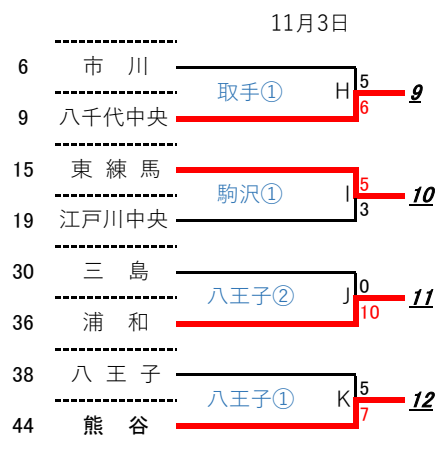

## ミズノ旗杯

感謝の気持ちを  
”カ”に換えて

感謝の気持ちを  
"力"に換えて

### 2021選抜大会出場候補チーム表

<u>1</u>	優勝	<u>9</u>	八千代中央
<u>2</u>	準優勝	<u>10</u>	東練馬
<u>3</u>	3位	<u>11</u>	浦和
<u>4</u>	4位	<u>12</u>	熊谷
<u>5</u>	中本牧		
<u>6</u>	海老名		
<u>7</u>	静岡裾野		
<u>8</u>	小金井		

ベスト16を抽選番号順に配置

ベスト8戦で負けたチーム抽選番号順