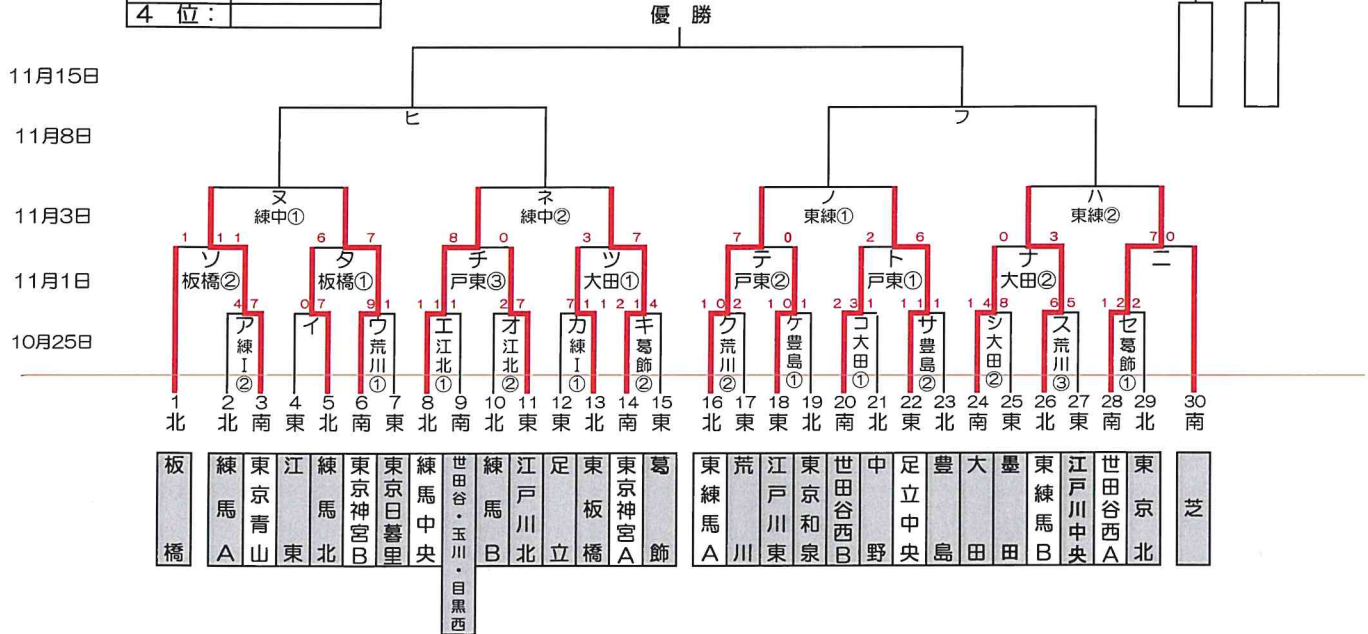

感謝の気持ちを“カ”に換えて

# 2020年リトルシニア関東連盟東東京支部一年生大会

優勝:	
準優勝:	
3位:	
4位:	

3位

11月15日

10月25日(日)	練馬I G(東板橋)	豊島G(東京和泉)	荒川G(荒川)	葛飾G(葛飾)	江戸川北G(江戸川北)	大田G(大田)	G()	G()
	カ・ア	ケ・サ	ウ・ク・ス	セ・キ	エ・オ	コ・シ		
11月1日(日)	板橋G(板橋)	江戸川東G(江戸川東)	大田G(大田)	G()	G()	G()	G()	G()
	タ・ソ	ト・テ・チ	ツ・ナ					
11月3日(火祝)	練馬中央G(練馬中央)	東練馬G(東練馬)	G()	G()	G()	G()	G()	G()
	ヌ・ネ	ノ・ハ						
11月8日(日)	G()	G()	G()	G()	G()			
11月15日(日)	G()	G()	G()	G()	G()			