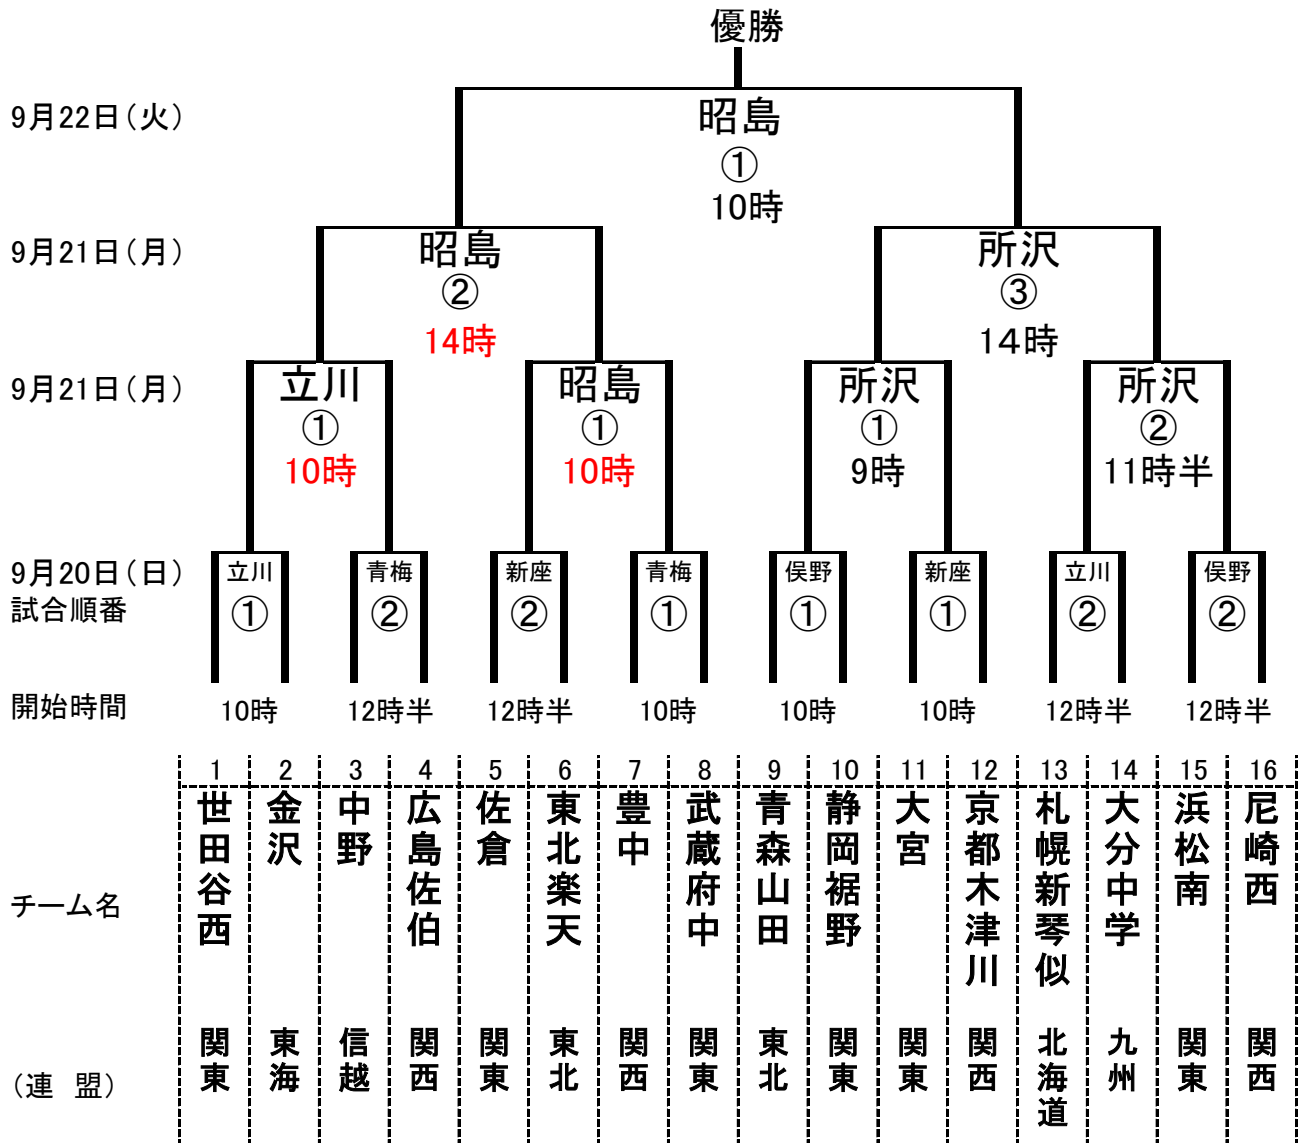

リポヒタンカップ 第48回日本リトルシニア日本選手権大会

【凡例】昭島: ネット多摩昭島スタジアム 立川: 立川公園野球場 青梅: 青梅スタジアム
 所沢: 所沢航空公園野球場 新座: 新座市総合運動公園野球場 俣野: 俣野公園横浜薬大スタジアム
 【注意】試合開始時間は、天候や試合展開などにより変更になることがあります