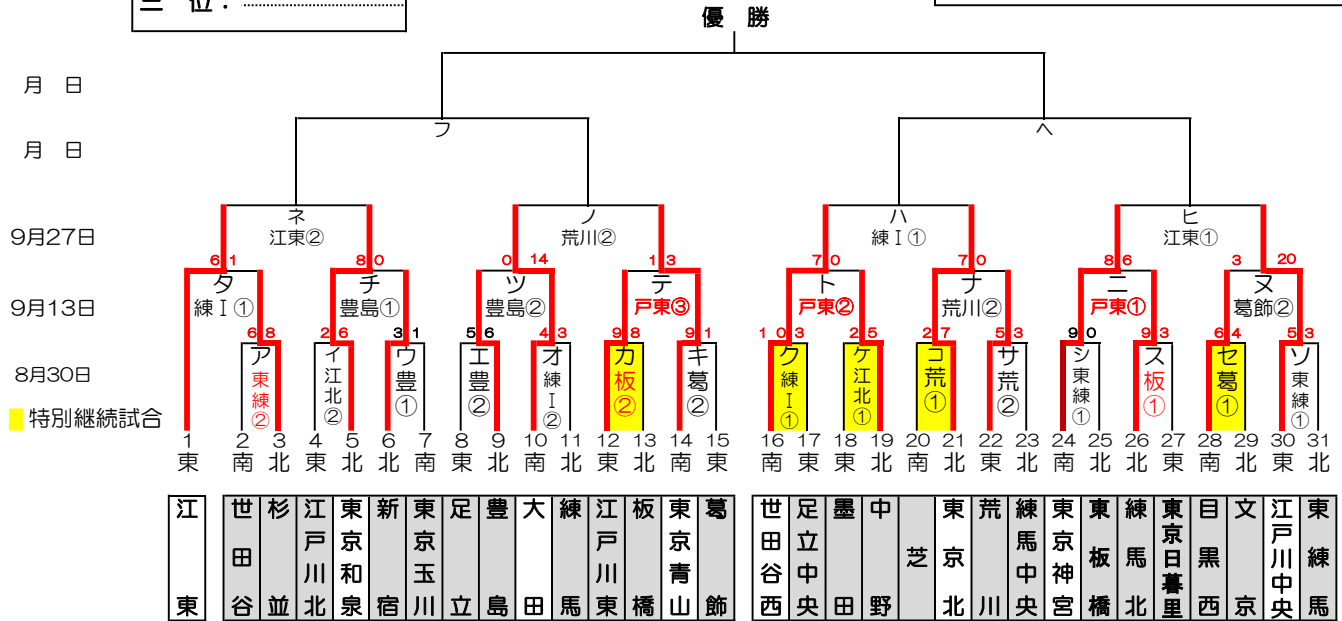

感謝の気持ちを“力”に換えて

2020年リトルシニア関東連盟東東京支部秋季大会

| |
|------|
| 優勝: |
| 準優勝: |
| 三位: |

関東大会出場チーム：8チーム

| |
|--|
| |
| |

2020年度 東東京支部秋季大会 敗者復活戦

| | | | | | | | | |
|----------|----------|----------|-----------|---------|-----------|-----------|-----------|-----|
| 8月23日(日) | 練ⅠG(練馬) | 豊島G(新宿) | 東練馬G(東練馬) | 荒川G(荒川) | 戸東G(江戸川東) | 葛飾G(葛飾) | 江北G(江戸川北) | G() |
| | ク・オ | ウ・エ | シ・ソ | コ・サ・ア | カ・ス | セ・キ | ケ・イ | |
| 8月30日(日) | 練ⅠG(練馬) | 板橋G(練馬北) | 東練馬G(東練馬) | 荒川G(荒川) | 葛飾G(葛飾) | 江北G(江戸川北) | G() | G() |
| | ク・オ | ス・カ | ソ・ア | コ・サ | セ・キ | ケ・イ | | |
| 9月13日(日) | 練ⅠG(杉並) | 豊島G(新宿) | 東練馬G(東練馬) | 荒川G(荒川) | 戸東G(江戸川東) | 葛飾G(葛飾) | 江北G(江戸川北) | G() |
| | タ・C | チ・ツ | g・a | e・ナ | ニ・ト・テ | d・ヌ | f・b | |
| 9月20日(日) | 練ⅠG(中野) | 豊島G(豊島) | 東練馬G(東練馬) | G() | G() | | | |
| | h・k | l・n・j | o・i・j | | | | | |
| 9月27日(日) | 練ⅠG(東京北) | 豊島G(東板橋) | 荒川G(荒川) | 江東G(江東) | G() | | | |
| | ハ・q | r・S | p・ノ | ヒ・ネ | | | | |

第1試合：9時～、第2試合：11時～、第3試合：13時～

関東大会抽選会：10月13日(火)文京区民センター18:00~19:00

関東大会：10月18日(日)から開催

開幕式：今年は新型コロナウイルス感染防止の為、中止となります。

予備日：10月4日(日) 10月11日(日)

天候不良があり、9月20日敗者戦を行います。天候により21日も試合の可能性もあります。

グラウンド：江区(江戸川区球場)、荒川(荒川シニアG)、葛飾(葛飾シニアG)、戸東(江戸川東シニアG)

江北(江戸川北シニアG)、江東(江東シニアG/夢の島)

大田(大田G)、巨B(多摩川巨人B)

豊島(豊島シニアG)、練Ⅰ(練馬区1面G)、練Ⅲ(練馬区3面G)、板(板橋シニアG)、東北(東京北シニアG)

東練(東練馬シニアG)、練中(練馬中央シニアG)