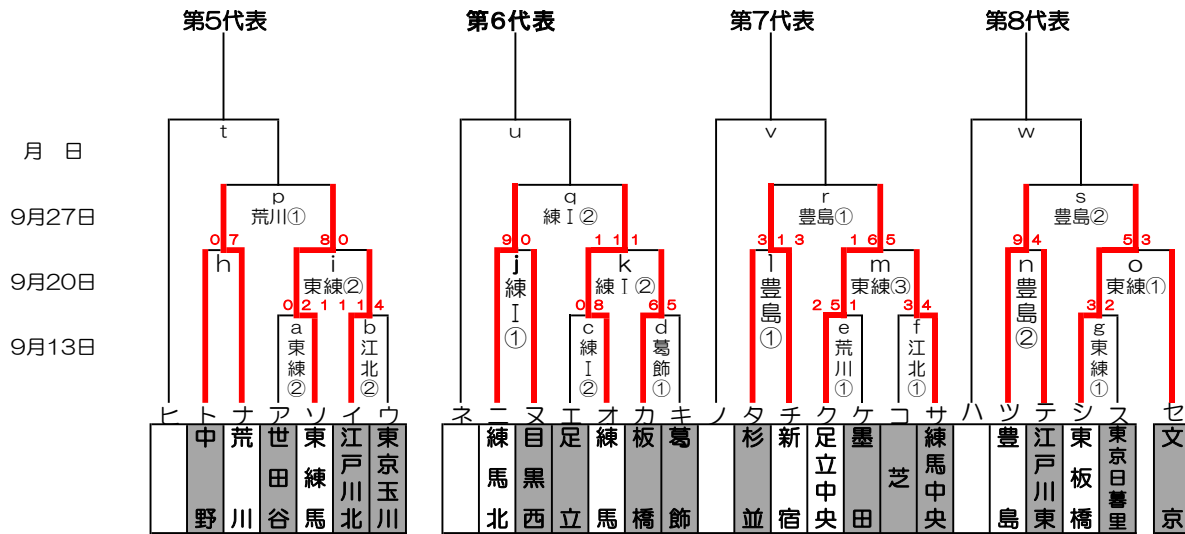

感謝の気持ちを“力”に換えて

2020年リトルシニア関東連盟東東京支部秋季大会

| |
|------|
| 優勝: |
| 準優勝: |
| 三位: |

関東大会出場チーム：8チーム

| |
|--|
| |
| |

2020年度 東東京支部秋季大会 敗者復活戦

| | | | | | | | | |
|----------|----------|----------|-----------|---------|-----------|-----------|-----------|-----|
| 8月23日(日) | 練ⅠG(練馬) | 豊島G(新宿) | 東練馬G(東練馬) | 荒川G(荒川) | 戸東G(江戸川東) | 葛飾G(葛飾) | 江北G(江戸川北) | G() |
| | ク・オ | ウ・エ | シ・ソ | コ・サ・ア | カ・ス | セ・キ | ケ・イ | |
| 8月30日(日) | 練ⅠG(練馬) | 板橋G(練馬北) | 東練馬G(東練馬) | 荒川G(荒川) | 葛飾G(葛飾) | 江北G(江戸川北) | G() | G() |
| | ク・オ | ス・カ | ソ・ア | コ・サ | セ・キ | ケ・イ | | |
| 9月13日(日) | 練ⅠG(杉並) | 豊島G(新宿) | 東練馬G(東練馬) | 荒川G(荒川) | 戸東G(江戸川東) | 葛飾G(葛飾) | 江北G(江戸川北) | G() |
| | タ・C | チ・ツ | g・a | e・ナ | ニ・ト・テ | d・ヌ | f・b | |
| 9月20日(日) | 練ⅠG(中野) | 豊島G(豊島) | 東練馬G(東練馬) | G() | G() | | | |
| | h・k | l・n・j | o・i・j | | | | | |
| 9月27日(日) | 練ⅠG(東京北) | 豊島G(東板橋) | 荒川G(荒川) | 江東G(江東) | G() | | | |
| | ハ・q | r・S | p・ノ | ヒ・ネ | | | | |

第1試合：9時～、第2試合：11時～、第3試合：13時～

関東大会抽選会：10月13日(火)文京区民センター18:00~19:00

関東大会：10月18日(日)から開催

開幕式：今年は新型コロナウイルス感染防止の為、中止となります。

予備日：10月4日(日) 10月11日(日)

天候不良があり、9月20日敗者戦を行います。天候により21日も試合の可能性もあります。

グラウンド：江区(江戸川区球場)、荒川(荒川シニアG)、葛飾(葛飾シニアG)、戸東(江戸川東シニアG)

江北(江戸川北シニアG)、江東(江東シニアG/夢の島)

大田(大田G)、巨B(多摩川巨人B)

豊島(豊島シニアG)、練Ⅰ(練馬区1面G)、練Ⅲ(練馬区3面G)、板(板橋シニアG)、東北(東京北シニアG)

東練(東練馬シニアG)、練中(練馬中央シニアG)