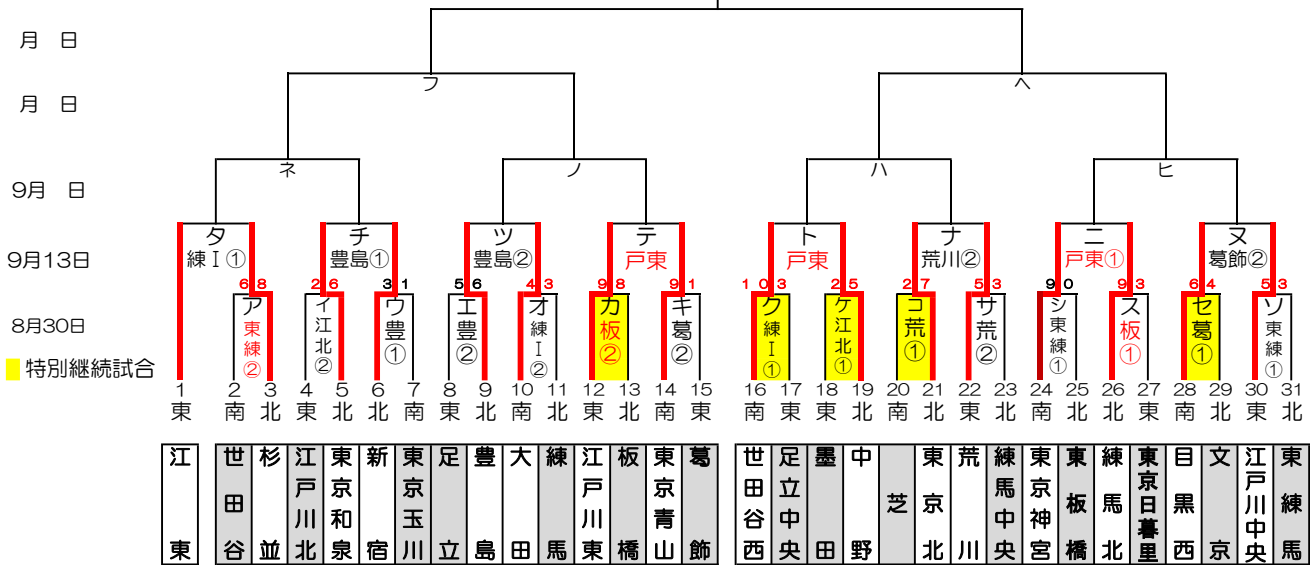

感謝の気持ちを“力”に換えて

2020年リトルシニア関東連盟東東京支部秋季大会

優勝:
準優勝:
三位:

関東大会出場チーム: 8チーム

優勝

2020年度 東東京支部秋季大会 敗者復活戦

8月23日(日)	練I G(練馬)	豊島G(新宿)	東練馬G(東練馬)	荒川G(荒川)	戸東G(江戸川東)	葛飾G(葛飾)	江北G(江戸川北)	G()
8月30日(日)	練I G(練馬)	板橋G(練馬北)	東練馬G(東練馬)	荒川G(荒川)	葛飾G(葛飾)	江北G(江戸川北)	G()	G()
9月13日(日)	練I G(杉並)	豊島G(新宿)	東練馬G(東練馬)	荒川G(荒川)	戸東G(江戸川東)	葛飾G(葛飾)	江北G(江戸川北)	G()
9月 日()	G()	G()	G()	G()	G()	G()	G()	G()
9月 日()	G()	G()	G()	G()	G()	G()	G()	G()

第1試合: 9時~、第2試合: 11時~、第3試合: 13時~

関東大会抽選会: 10月13日(火) 文京区民センター18:00~19:00

関東大会: 10月18日(日) から開催

開幕式: 今年は新型コロナウイルス感染防止の為、中止となります。

予備日: 10月4日(日) 10月11日(日)

9月20・21・22日は日本選手権大会開催の為、支部大会は行いません。

グラウンド: 江区(江戸川区球場)、荒川(荒川シニアG)、葛飾(葛飾シニアG)、戸東(江戸川東シニアG)

江北(江戸川北シニアG)

大田(大田G)、巨B(多摩川巨人B)

豊島(豊島シニアG)、練I(練馬区1面G)、練III(練馬区3面G)、板(板橋シニアG)、東北(東京北シニアG)、

東練(東練馬シニアG)、練中(練馬中央シニアG)