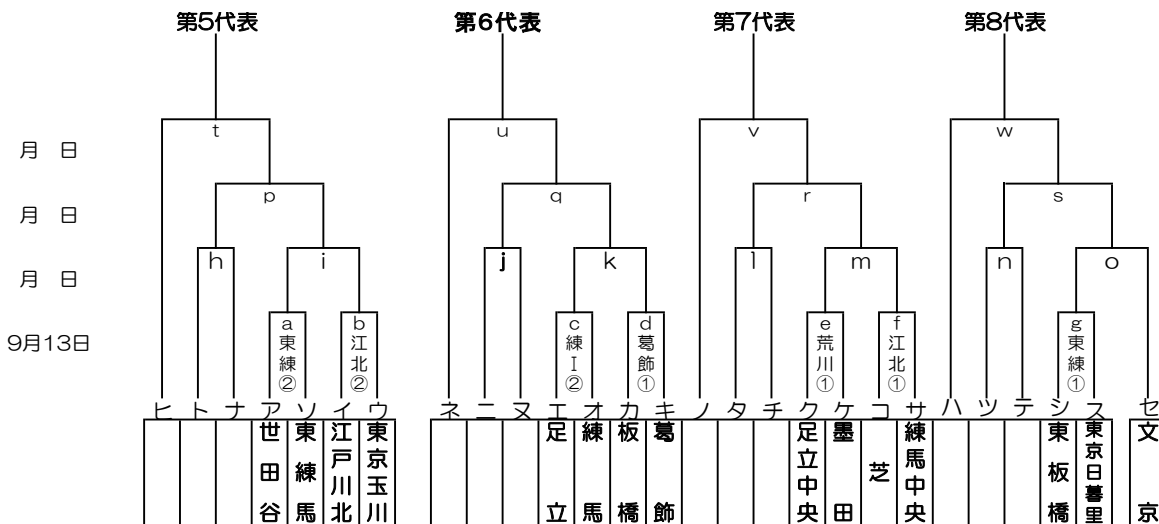

感謝の気持ちを“力”に換えて

2020年リトルシニア関東連盟東東京支部秋季大会

優勝:
準優勝:
三位:

関東大会出場チーム: 8チーム

優勝

2020年度 東東京支部秋季大会 敗者復活戦

8月23日(日)	練I G(練馬)	豊島G(新宿)	東練馬G(東練馬)	荒川G(荒川)	戸東G(江戸川東)	葛飾G(葛飾)	江北G(江戸川北)	G()
8月30日(日)	練I G(練馬)	板橋G(練馬北)	東練馬G(東練馬)	荒川G(荒川)	葛飾G(葛飾)	江北G(江戸川北)	G()	G()
9月13日(日)	練I G(杉並)	豊島G(新宿)	東練馬G(東練馬)	荒川G(荒川)	戸東G(江戸川東)	葛飾G(葛飾)	江北G(江戸川北)	G()
9月 日()	G()	G()	G()	G()	G()	G()	G()	G()
9月 日()	G()	G()	G()	G()	G()	G()	G()	G()

第1試合: 9時~、第2試合: 11時~、第3試合: 13時~

関東大会抽選会: 10月13日(火) 文京区民センター18:00~19:00

関東大会: 10月18日(日) から開催

開幕式: 今年は新型コロナウイルス感染防止の為、中止となります。

予備日: 10月4日(日) 10月11日(日)

9月20・21・22日は日本選手権大会開催の為、支部大会は行いません。

グラウンド: 江区(江戸川区球場)、荒川(荒川シニアG)、葛飾(葛飾シニアG)、戸東(江戸川東シニアG)

江北(江戸川北シニアG)

大田(大田G)、巨B(多摩川巨人B)

豊島(豊島シニアG)、練I(練馬区1面G)、練III(練馬区3面G)、板(板橋シニアG)、東北(東京北シニアG)、

東練(東練馬シニアG)、練中(練馬中央シニアG)