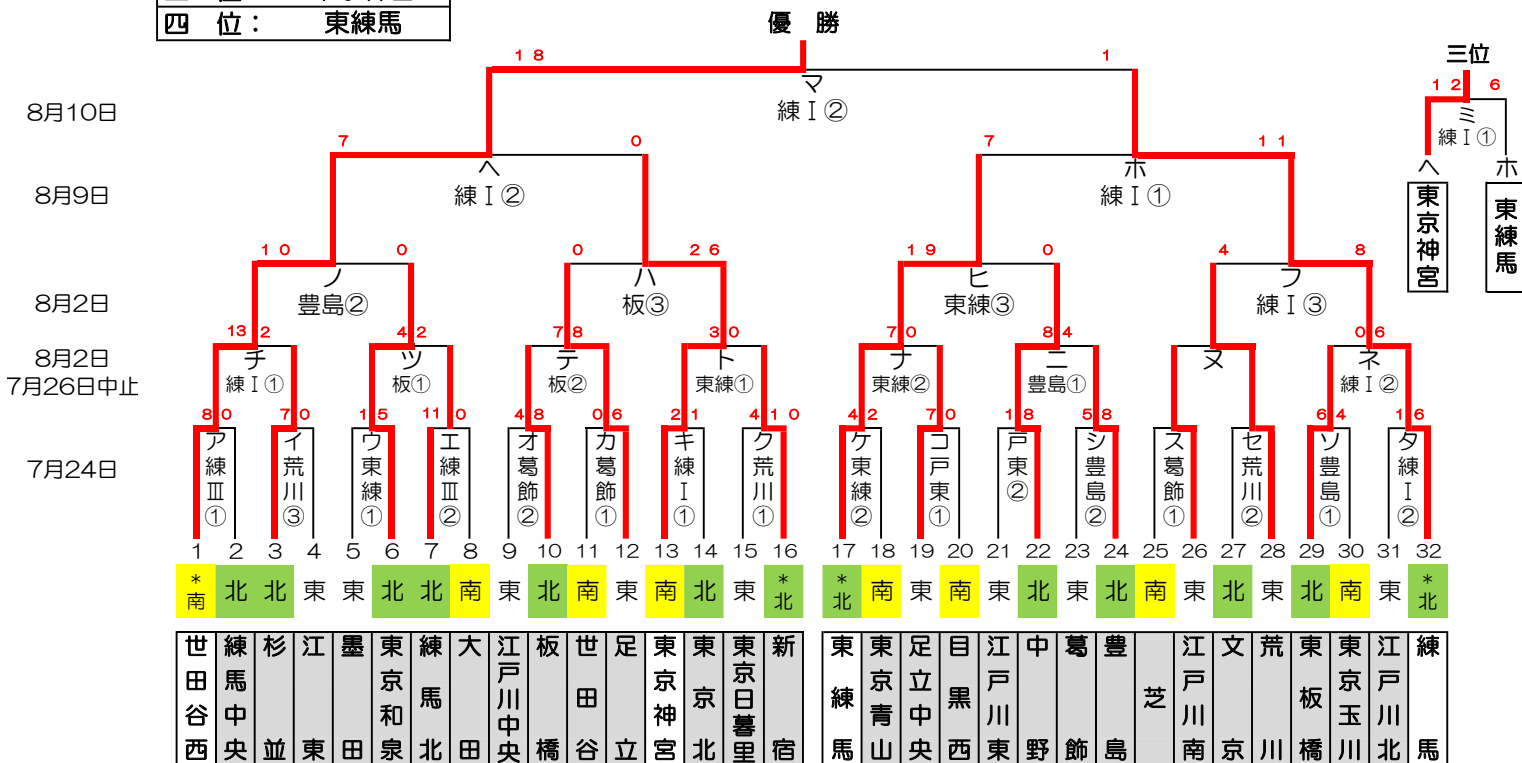

# 2020年度 東東京支部夏季大会 組み合わせ

優勝:	世田谷西
準優勝:	練馬
三位:	東京神宮
四位:	東練馬

第48回日本選手権大会出場チーム：1チーム

世田谷西リトルシニア

( )内はお茶当番

7月23日(日)	練IG(東京北) キ・タ	練IIIG(練馬北) ア・エ	豊島G(東板橋) ソ・シ	東練G(東練馬) ウ・ケ	葛飾G(江戸川中央) カ・オ	荒川G(荒川) ク・セ・イ	東G(江戸川東) コ・サ
8月2日(日)	練IG(杉並) チ・ネ・フ	板G(板橋) ツ・テ・ハ	豊島G(東京和泉) ニ・ノ	東練G(東練馬) ト・ナ・ヒ	G( )	G( )	G( )
8月9日(日)	練IG(練馬) ノ・ハ	G( )	G( )	G( )	G( )	G( )	G( )
8月10日(月祝)	練IG(東練馬) ミ・マ	G( )	G( )	G( )	G( )	G( )	G( )
	G( )	G( )	G( )	G( )	G( )	G( )	G( )
	G( )	G( )	G( )	G( )	G( )	G( )	G( )
	G( )	G( )	G( )	G( )	G( )	G( )	G( )

開幕式： 予備日： 7月24日(金祝)、8月10日(月祝) 第48回日本選手権大会出場は優勝チーム 9月20・21・22日

グラウンド： 江区(江戸川区営球場)、江北(江戸川北シニアG)、荒川(荒川シニアG)、葛飾(葛飾シニアG)、戸東(江戸川東シニアG)、豊島(豊島シニアG)、練I(練馬区1面G)、練II(練馬区3面G)、板(板橋シニアG)、東北(東京北シニアG)、東練(東練馬シニアG)、練中(練馬中央シニアG)、大田(大田シニアG)、巨B(多摩川巨人B)

試合開始時間： 第1試合：9時～ 第2試合：11時～ 第3試合：13時～

## 2020年東東京支部夏季大会