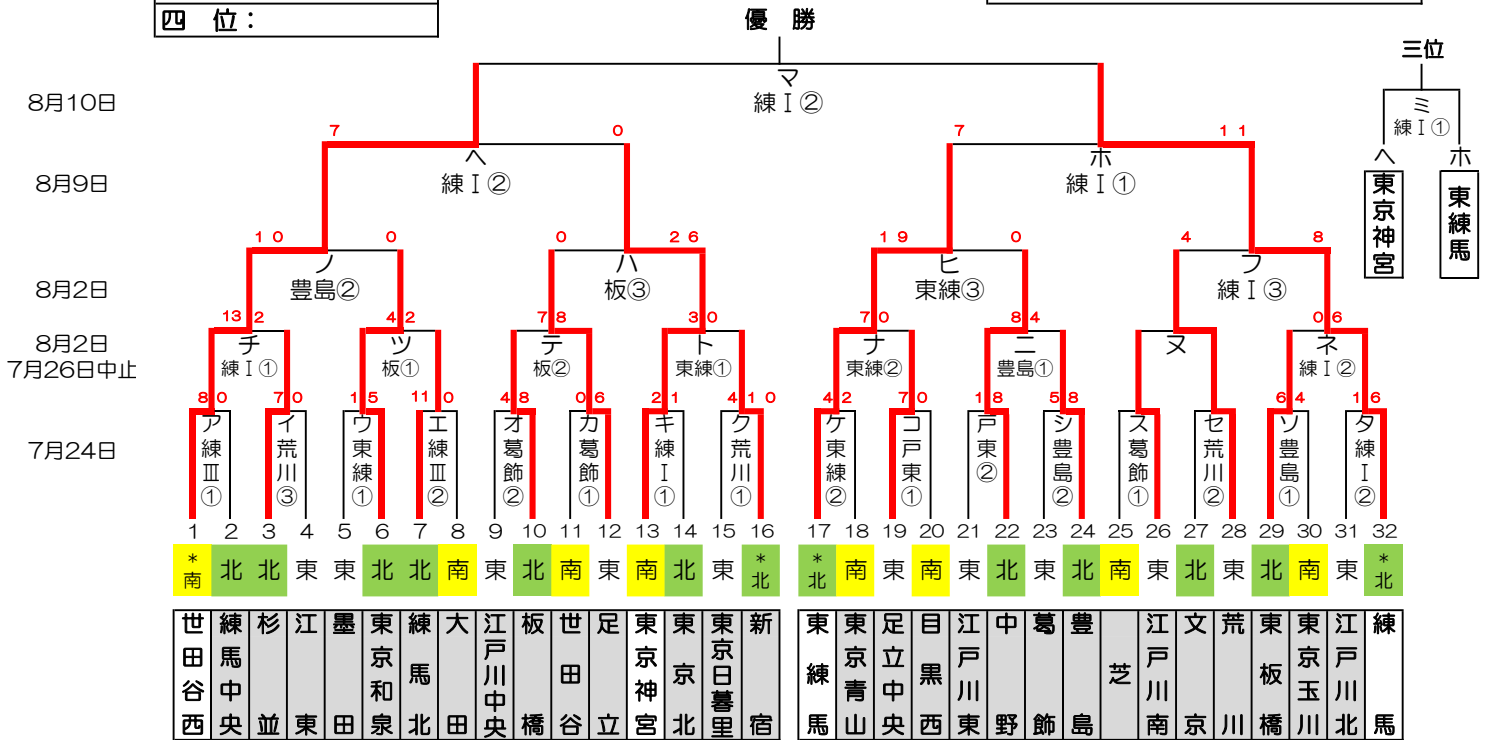

感謝の気持ちを“力”に換えて

2020年度 東東京支部夏季大会 組み合わせ

優勝:
準優勝:
三位:
四位:

第48回日本選手権大会出場チーム：1チーム

()内はお茶当番

7月23日(日)	練IG(東京北) キ・タ	練IIG(練馬北) ア・エ	豊島G(東板橋) ソ・シ	東練G(東練馬) ウ・ケ	葛飾G(江戸川中央) カ・オ	荒川G(荒川) ク・セ・イ	東G(江戸川東) コ・サ
8月2日(日)	練IG(杉並) チ・ネ・フ	板G(板橋) ツ・テ・ハ	豊島G(東京和泉) ニ・ノ	東練G(東練馬) ト・ナ・ヒ	G()	G()	G()
8月9日(日)	練IG(練馬) ノ・ハ	G()	G()	G()	G()	G()	G()
8月10日(月祝)	練IG(東練馬) ミ・マ	G()	G()	G()	G()	G()	G()
	G()	G()	G()	G()	G()	G()	G()
	G()	G()	G()	G()	G()	G()	G()
	G()	G()	G()	G()	G()	G()	G()

開幕式:

予備日: 7月24日(金祝)、8月10日(月祝) 第48回日本選手権大会出場は優勝チーム 9月20・21・22日

グラウンド:

江区(江戸川区営球場)、江北(江戸川北シニアG)、荒川(荒川シニアG)
葛飾(葛飾シニアG)、戸東(江戸川東シニアG)
豊島(豊島シニアG)、練I(練馬区1面G)、練II(練馬区3面G)、板(板橋シニアG)、東北(東京北シニアG)
東練(東練馬シニアG)、練中(練馬中央シニアG)
大田(大田シニアG)、巨B(多摩川巨人B)

試合開始時間: 第1試合: 9時~、第2試合: 11時~、第3試合: 13時~