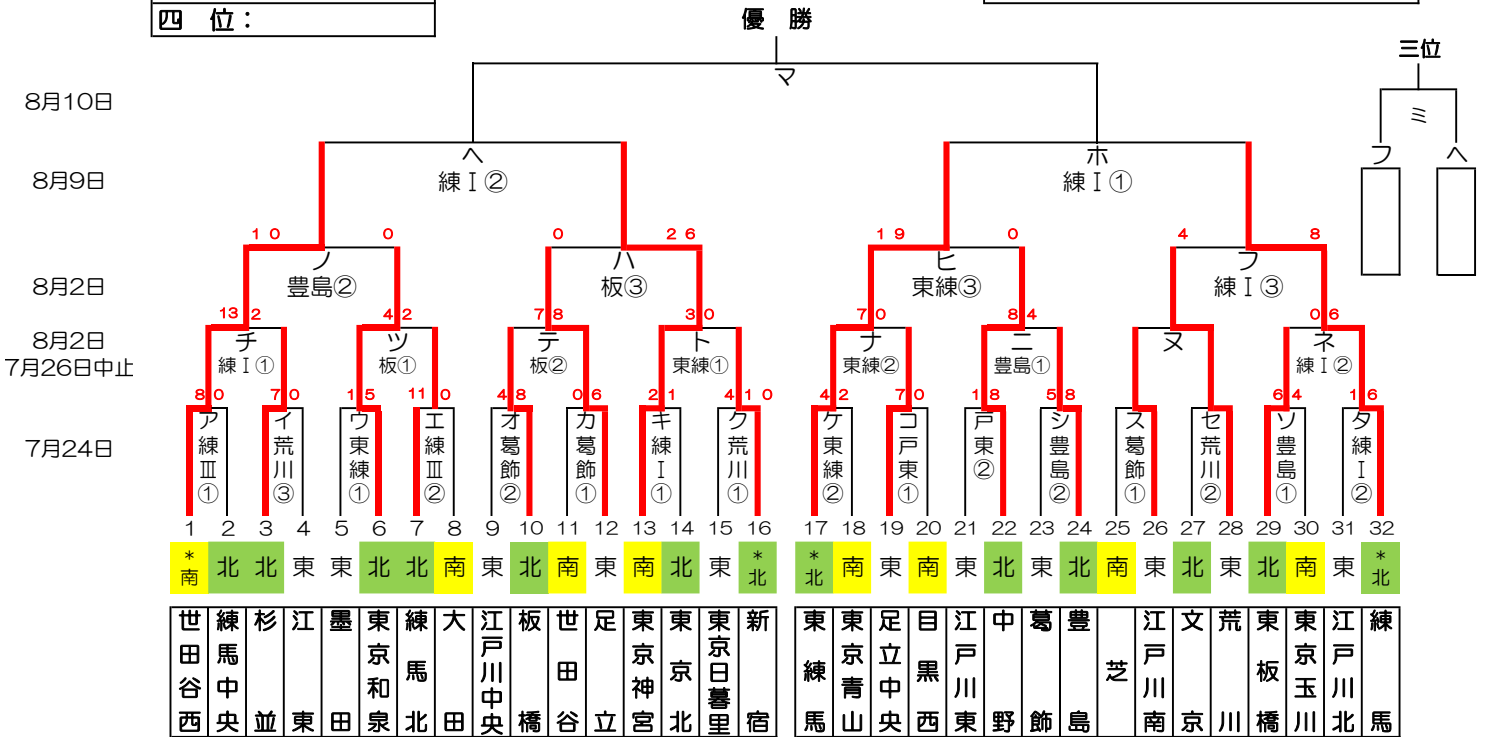

感謝の気持ちを“力”に換えて

2020年度 東東京支部夏季大会 組み合わせ

優勝:
準優勝:
三位:
四位:

第48回日本選手権大会出場チーム：1チーム

()内はお茶当番

7月23日(日)	練IG(東京北) キ・タ	練III G(練馬北) ア・エ	豊島G(東板橋) ソ・シ	東練G(東練馬) ウ・ケ	葛飾G(江戸川中央) カ・オ	荒川G(荒川) ク・セ・イ	東G(江戸川東) コ・サ
8月2日(日)	練IG(杉並) チ・ネ・フ	板G(板橋) ツ・テ・ハ	豊島G(東京和泉) ニ・ソ	東練G(東練馬) ト・ナ・ヒ	G()	G()	G()
8月9日(日)	G()	G()	G()	G()	G()	G()	G()
8月10日(月祝)	G()	G()	G()	G()	G()	G()	G()
	G()	G()	G()	G()	G()	G()	G()
	G()	G()	G()	G()	G()	G()	G()
	G()	G()	G()	G()	G()	G()	G()

開幕式:

予備日: 7月24日(金祝)、8月10日(月祝) 第48回日本選手権大会出場は優勝チーム 9月20・21・22日

グラウンド:

江区(江戸川区営球場)、江北(江戸川北シニアG)、荒川(荒川シニアG)
 葛飾(葛飾シニアG)、戸東(江戸川東シニアG)
 豊島(豊島シニアG)、練I(練馬区1面G)、練III(練馬区3面G)、板(板橋シニアG)、東北(東京北シニアG)
 東練(東練馬シニアG)、練中(練馬中央シニアG)
 大田(大田シニアG)、巨B(多摩川巨人B)

試合開始時間: 第1試合: 9時~、第2試合: 11時~、第3試合: 13時~