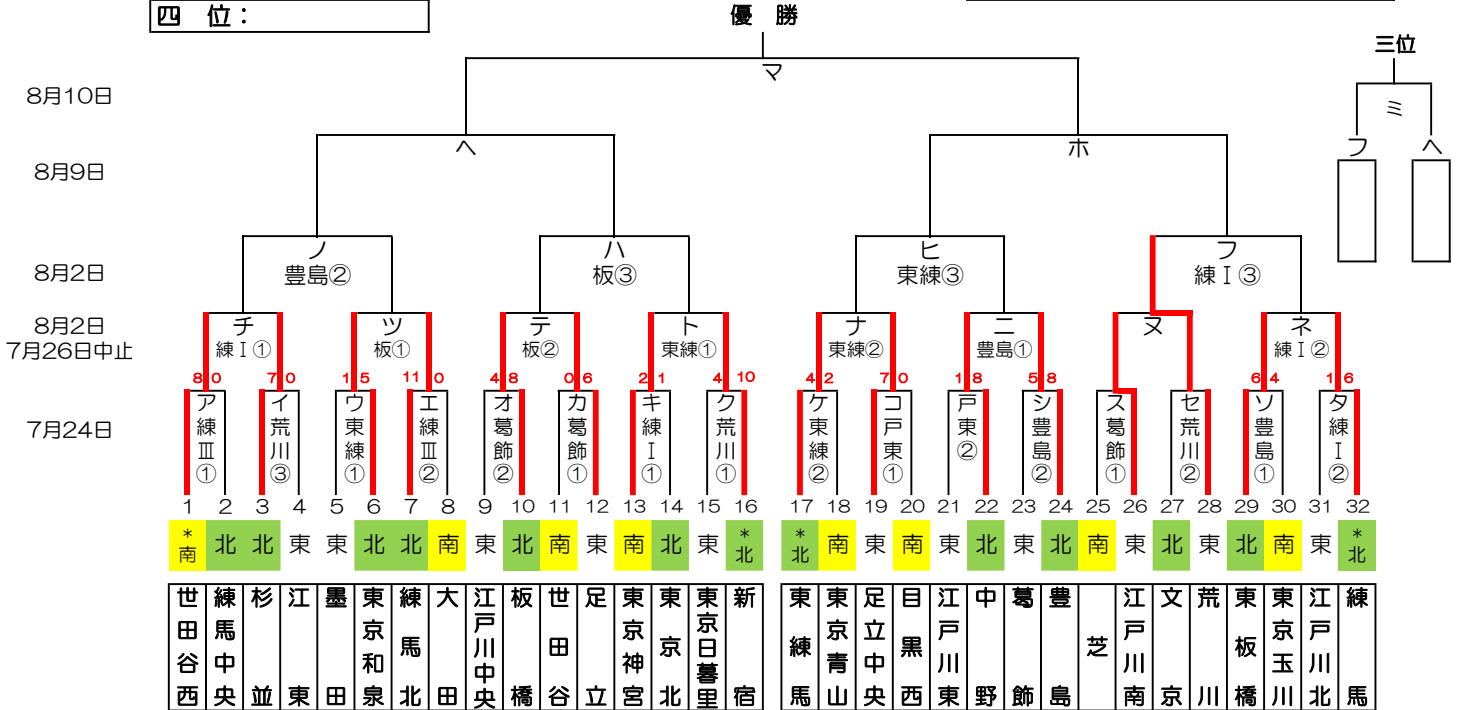

感謝の気持ちを“力”に換えて

# 2020年度 東東京支部夏季大会 組み合わせ

優勝:
準優勝:
三位:
四位:

第48回日本選手権大会出場チーム：1チーム

( )内はお茶当番

7月23日(日)	練IG(東京北) キ・タ	練III G(練馬北) ア・エ	豊島G(東板橋) ソ・シ	東練G(東練馬) ウ・ケ	葛飾G(江戸川中央) カ・オ	荒川G(荒川) ク・セ・イ	東G(江戸川東) コ・サ
8月2日(日)	練IG(杉並) チ・ネ・フ	板G(板橋) ツ・テ・ハ	豊島G(東京和泉) ニ・ノ	東練G(東練馬) ト・ナ・ヒ	G( )	G( )	G( )
8月9日(日)	G( )	G( )	G( )	G( )	G( )	G( )	G( )
8月10日(月祝)	G( )	G( )	G( )	G( )	G( )	G( )	G( )
	G( )	G( )	G( )	G( )	G( )	G( )	G( )
	G( )	G( )	G( )	G( )	G( )	G( )	G( )
	G( )	G( )	G( )	G( )	G( )	G( )	G( )

開幕式:

予備日: 7月24日(金祝)、8月10日(月祝) 第48回日本選手権大会出場は優勝チーム 9月20・21・22日

グラウンド:

江区(江戸川区営球場)、江北(江戸川北シニアG)、荒川(荒川シニアG)  
 葛飾(葛飾シニアG)、戸東(江戸川東シニアG)  
 豊島(豊島シニアG)、練I(練馬区1面G)、練III(練馬区3面G)、板(板橋シニアG)、東北(東京北シニアG)、  
 東練(東練馬シニアG)、練中(練馬中央シニアG)  
 大田(大田シニアG)、巨B(多摩川巨人B)

試合開始時間: 第1試合: 9時~、第2試合: 11時~、第3試合: 13時~