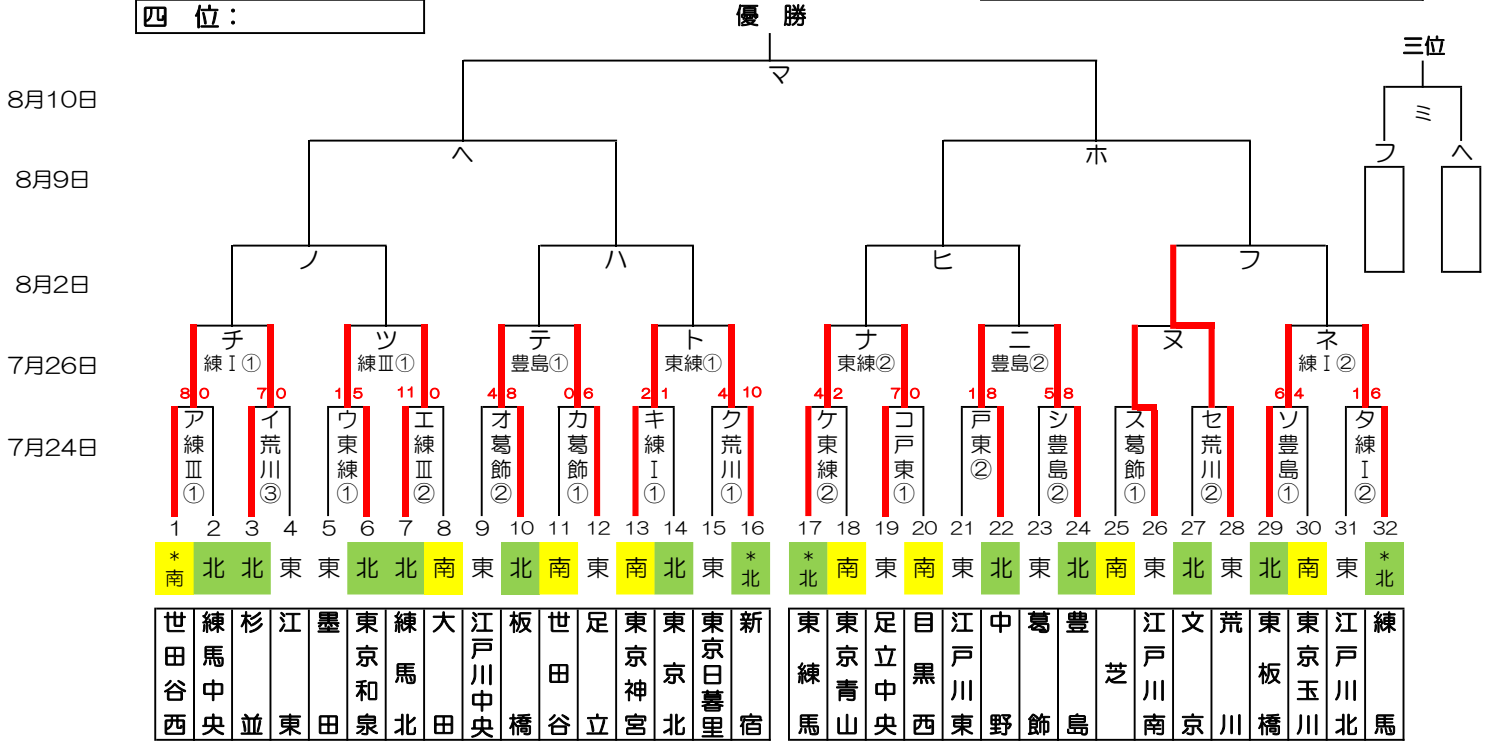

感謝の気持ちを“力”に換えて

2020年度 東東京支部夏季大会 組み合わせ

優勝:
準優勝:
三位:
四位:

第48回日本選手権大会出場チーム：1チーム

()内はお茶当番

7月24日(金祝)	練ⅠG(東京北) キ・タ	練ⅢG(練馬北) ア・エ	豊島G(東板橋) ソ・シ	東練G(東練馬) ウ・ケ	葛飾G(江戸川中央) カ・オ	荒川G(荒川) ク・セ・イ	東G(江戸川東) コ・サ
7月26日(日)	練ⅠG(杉並) チ・ネ	東ⅢG(東京和泉) ツ	豊島G(板橋) テ・ニ	東練G(東練馬) ト・ナ	G()	G()	G()
8月2日(日)	G()	G()	G()	G()	G()	G()	G()
8月9日(日)	G()	G()	G()	G()	G()	G()	G()
	G()	G()	G()	G()	G()	G()	G()
	G()	G()	G()	G()	G()	G()	G()
	G()	G()	G()	G()	G()	G()	G()

開幕式:

予備日: 7月24日(金祝)、8月10日(月祝) 第48回日本選手権大会出場は優勝チーム 9月20・21・22日

グラウンド:

江区(江戸川区営球場)、江北(江戸川北シニアG)、荒川(荒川シニアG)
 葛飾(葛飾シニアG)、戸東(江戸川東シニアG)
 豊島(豊島シニアG)、練Ⅰ(練馬区1面G)、練Ⅲ(練馬区3面G)、板(板橋シニアG)、東北(東京北シニアG)、
 東練(東練馬シニアG)、練中(練馬中央シニアG)
 大田(大田シニアG)、巨B(多摩川巨人B)

試合開始時間: 第1試合: 9時~ 、第2試合: 11時~ 、第3試合: 13時~