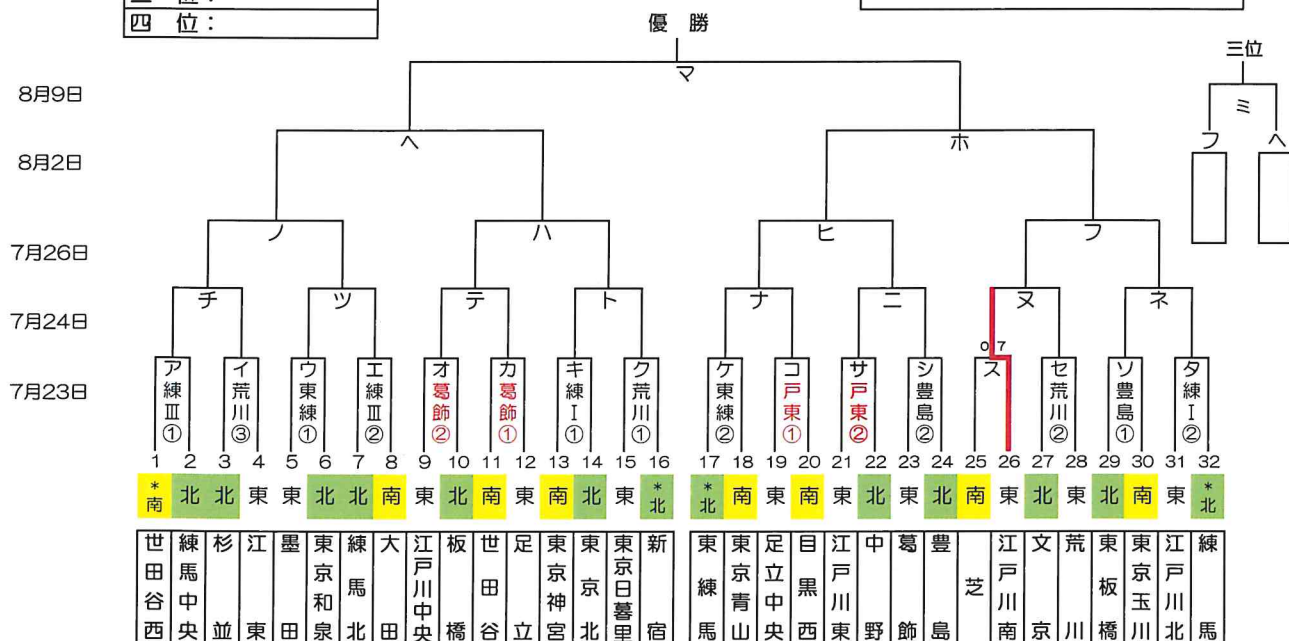

感謝の気持ちを“力”に換えて

# 2020年度 日本選手権大会予選 東東京支部夏季大会 組み合わせ

優勝:
準優勝:
三位:
四位:

第48回日本選手権大会出場チーム: 1チーム

( )内はお茶当番

	練ⅠG(東京北)	練ⅢG(練馬北)	豊島G(東板橋)	東練G(東練馬)	葛飾G(江戸川中央)	荒川G(荒川)	戸東G(江戸川東)
7月19日(日)	キ・タ	ア・エ	ソ・シ	ワ・ク	カ・オ	ク・セ・イ	コ・サ
7月23日(木祝)	G( )	G( )	G( )	G( )	G( )	G( )	G( )
7月26日(日)	G( )	G( )	G( )	G( )	G( )	G( )	G( )
8月2日(日)	G( )	G( )	G( )	G( )	G( )	G( )	G( )
8月9日(日)	G( )	G( )	G( )	G( )	G( )	G( )	G( )
	G( )	G( )	G( )	G( )	G( )	G( )	G( )
	G( )	G( )	G( )	G( )	G( )	G( )	G( )

開幕式:

予備日: 7月24日(金祝)、8月10日(月祝) 第48回日本選手権大会出場は優勝チーム 9月20・21・22日

グラウンド:

江区(江戸川区営球場)、江北(江戸川北シニアG)、荒川(荒川シニアG)  
 葛飾(葛飾シニアG)、戸東(江戸川東シニアG)  
 豊島(豊島シニアG)、練Ⅰ(練馬区1面G)、練Ⅲ(練馬区3面G)、板(板橋シニアG)、東北(東京北シニアG)、  
 東練(東練馬シニアG)、練中(練馬中央シニアG)  
 大田(大田シニアG)、巨B(多摩川巨人B)

試合開始時間: 第1試合: 9時~、第2試合: 11時~、第3試合: 13時~