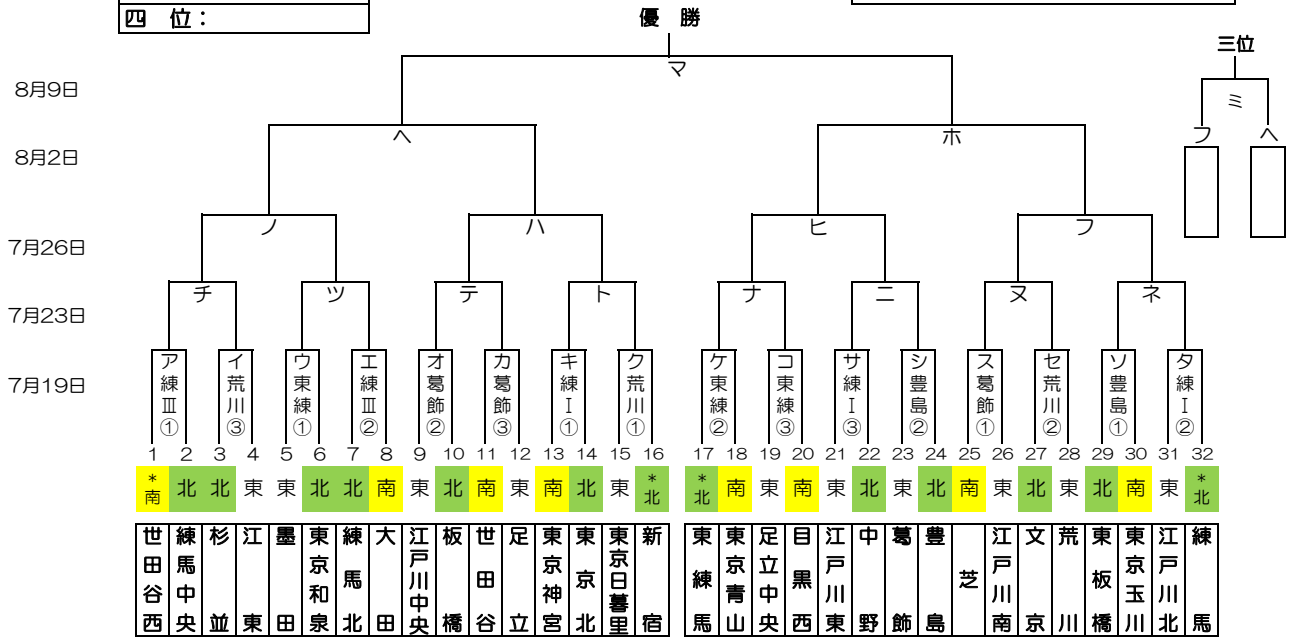

感謝の気持ちを“カ”に換えて

2020年度 東東京支部夏季大会 組み合わせ

優勝:
準優勝:
三位:
四位:

第48回日本選手権大会出場チーム：1チーム

--

()内はお茶当番

7月19日(日)	練I G (東京北) キ・タ・サ	練III G (練馬北) ア・エ	豊島 G (東板橋) ソ・シ	東練 G (東練馬) ウ・ク・コ	葛飾 G (江戸川中央) ス・オ・カ	荒川 G (荒川) ク・セ・イ	G ()
7月23日(木祝)	G ()	G ()	G ()	G ()	G ()	G ()	G ()
7月26日(日)	G ()	G ()	G ()	G ()	G ()	G ()	G ()
8月2日(日)	G ()	G ()	G ()	G ()	G ()	G ()	G ()
8月9日(日)	G ()	G ()	G ()	G ()	G ()	G ()	G ()
	G ()	G ()	G ()	G ()	G ()	G ()	G ()
	G ()	G ()	G ()	G ()	G ()	G ()	G ()

開幕式:

予備日: 7月24日(金祝)、8月10日(月祝) 第48回日本選手権大会出場は優勝チーム 9月20・21・22日

グラウンド:

江区(江戸川区営球場)、江北(江戸川北シニアG)、荒川(荒川シニアG)
 葛飾(葛飾シニアG)、戸東(江戸川東シニアG)
 豊島(豊島シニアG)、練I(練馬区1面G)、練III(練馬区3面G)、板(板橋シニアG)、東北(東京北シニアG)、
 東練(東練馬シニアG)、練中(練馬中央シニアG)
 大田(大田シニアG)、巨B(多摩川巨人B)

試合開始時間: 第1試合: 9時~、第2試合: 11時~、第3試合: 13時~