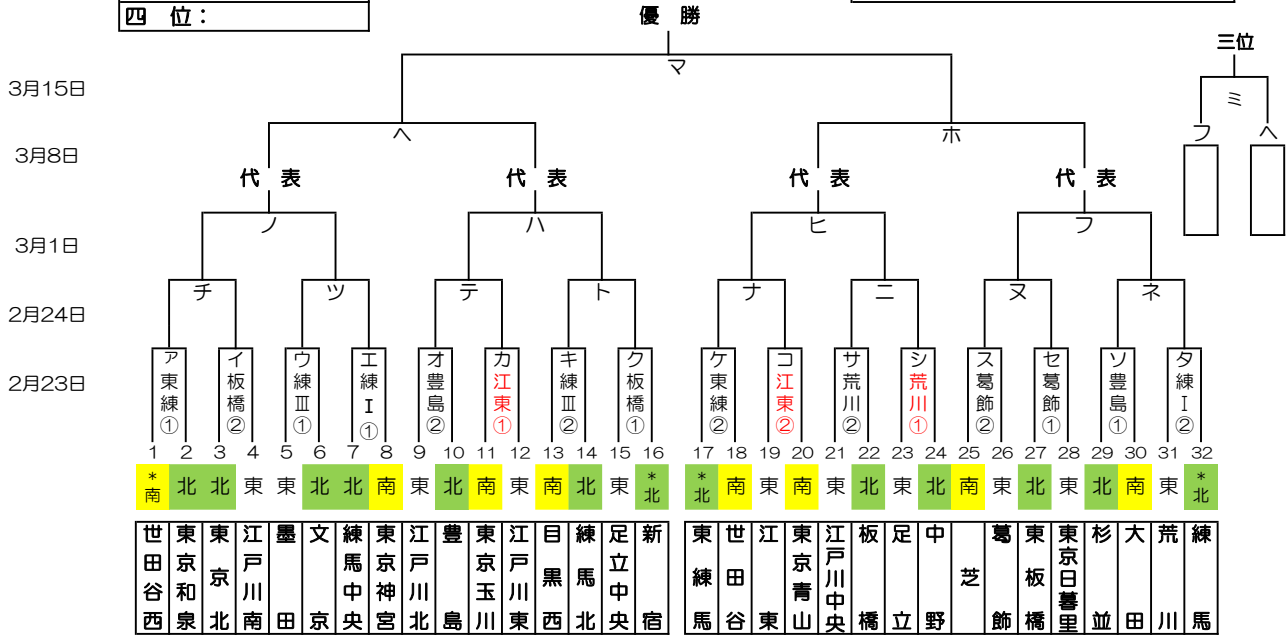

感謝の気持ちを“力”に換えて

2020年度 東東京支部春季大会 組み合わせ

優勝:
準優勝:
三位:
四位:

関東大会出場チーム：8チーム

2020年度 東東京支部春季大会 敗者復活戦

()内はお茶当番

2月23日(日)	練ⅠG(練馬)	練ⅢG(練馬北)	豊島G(豊島)	板橋G(東京北)	東練馬G(東練馬)	江東G(江東)	葛飾G(葛飾)
	エ・タ	ウ・キ	オ・ソ	イ・ク	ア・ケ	カ・コ	ス・セ
2月23日(日)	荒川G(江戸川中央)	G()	G()	G()	G()	G()	G()
	シ・サ						
2月24日(祝)	G()	G()	G()	G()	G()	G()	G()
3月1日(日)	G()	G()	G()	G()	G()	G()	G()
3月8日(日)	G()	G()	G()	G()	G()	G()	G()
3月15日(日)	G()	G()	G()	G()	G()	G()	G()
3月20日(金祝)	G()	G()	G()	G()	G()	G()	G()
	G()	G()	G()	G()	G()	G()	G()

開幕式： 2月29日(土) 関東連盟合同開幕式(於：神宮球場)
 予備日： 2月24日(月祝)、3月22日(日) 関東大会 4月5日(日) から開始

グラウンド： 江区(江戸川区営球場)、江北(江戸川北シニアG)、荒川(荒川シニアG)
 葛飾(葛飾シニアG)、戸東(江戸川東シニアG)、江東(江東シニアG/夢の島)
 豊島(豊島シニアG)、練Ⅰ(練馬区1面G)、練Ⅲ(練馬区3面G)、板橋(板橋シニアG)、東北(東京北シニアG)、
 東練(東練馬シニアG)、練中(練馬中央シニアG)
 大田(大田シニアG)、巨B(多摩川巨人B)

試合開始時間： 第1試合：9時～ 、第2試合：11時～ 、第3試合：13時～