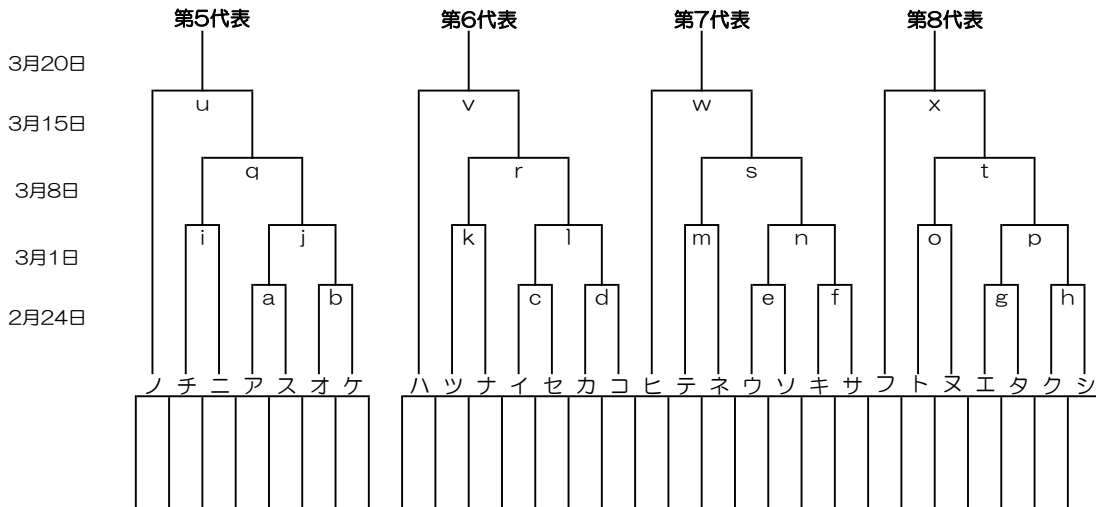

感謝の気持ちを“力”に換えて

2020年度 東東京支部春季大会 組み合わせ

優勝:
準優勝:
三位:
四位:

関東大会出場チーム：8チーム

2020年度 東東京支部春季大会 敗者復活戦

()内はお茶当番

2月23日(日)	練ⅠG(練馬)	練ⅢG(練馬北)	豊島G(豊島)	板橋G(東京北)	東練馬G(東練馬)	江東G(江東)	葛飾G(葛飾)
	エ・タ	ウ・キ	オ・ソ	イ・ク	ア・ケ	カ・コ	ス・セ
2月23日(日)	荒川G(江戸川中央)	G()	G()	G()	G()	G()	G()
	シ・サ						
2月24日(祝)	G()	G()	G()	G()	G()	G()	G()
3月1日(日)	G()	G()	G()	G()	G()	G()	G()
3月8日(日)	G()	G()	G()	G()	G()	G()	G()
3月15日(日)	G()	G()	G()	G()	G()	G()	G()
3月20日(金祝)	G()	G()	G()	G()	G()	G()	G()
	G()	G()	G()	G()	G()	G()	G()

開幕式： 2月29日(土) 関東連盟合同開幕式(於：神宮球場)
 予備日： 2月24日(月祝)、3月22日(日) 関東大会 4月5日(日) から開始

グラウンド： 江区(江戸川区営球場)、江北(江戸川北シニアG)、荒川(荒川シニアG)
 葛飾(葛飾シニアG)、戸東(江戸川東シニアG)、江東(江東シニアG/夢の島)
 豊島(豊島シニアG)、練Ⅰ(練馬区1面G)、練Ⅲ(練馬区3面G)、板橋(板橋シニアG)、東北(東京北シニアG)、
 東練(東練馬シニアG)、練中(練馬中央シニアG)
 大田(大田シニアG)、巨B(多摩川巨人B)

試合開始時間： 第1試合：9時～ 、第2試合：11時～ 、第3試合：13時～