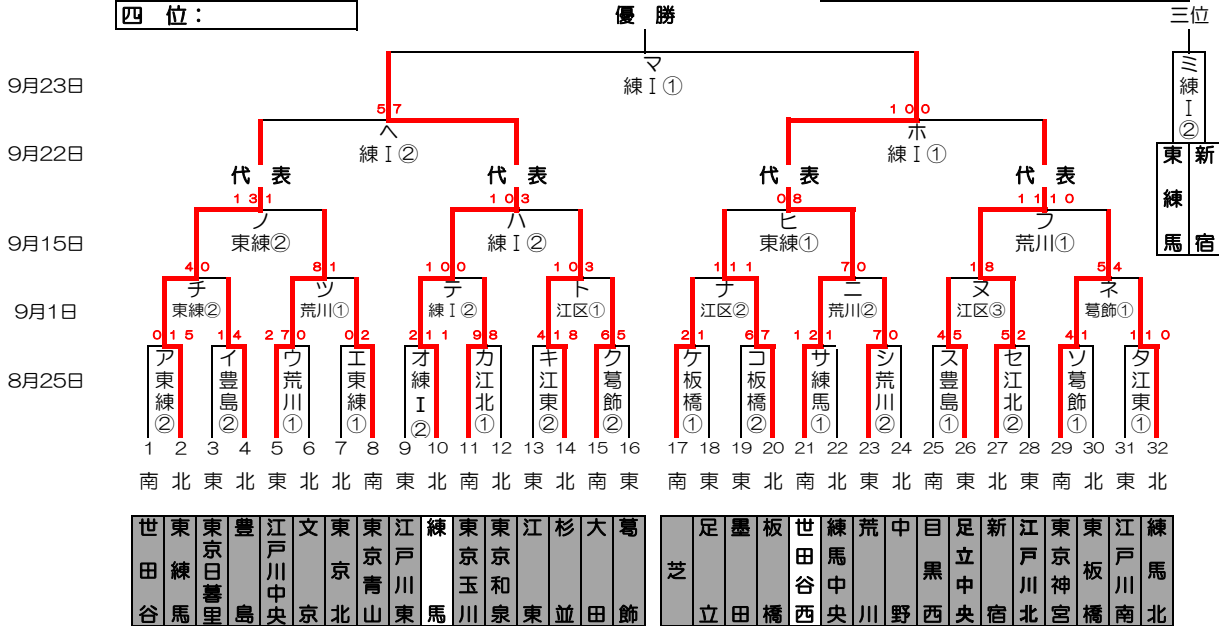

感謝の気持ちを“力”に換えて

2019年度 東東京支部秋季大会 組み合わせ

優勝:
準優勝:
三位:
四位:

関東大会出場チーム：7チーム

東練馬、練馬、世田谷西、新宿

2019年度 東東京支部秋季大会 敗者復活戦

8月25日(日)	練I G(練馬中央)	豊島G(豊島)	東練馬G(東練馬)	板橋G(板橋)	荒川G(荒川)	葛飾G(葛飾)	江戸川北G(江戸川北)	江東G(江東)
	サ・オ	ス・イ	エ・ア	ケ・コ	ウ・シ	ソ・ク	カ・セ	タ・キ
9月1日(日)	江区(板橋・足立中央)	練I G(練馬)	東練馬G(東練馬)	荒川G(荒川)	葛飾G(葛飾)	江戸川北G(江戸川北)	江東G(江東)	東京北(東京北)
	ト・ナ	ブ・テ	チ・グ	ツ・ニ	ネ・ア	フ・エ	ク・ド	ハ
9月15日(日)	練I G(東板橋)	豊島G(練馬北)	東練馬G(東練馬)	荒川G(荒川)	葛飾G(葛飾)	江戸川東G(江戸川北)		
	リ・ハ	イ・オ	ヒ・フ	フ・ム	ク・ジ	ニ・プ		
9月22日(日)	練I G(新宿)	豊島G(東京北)	荒川G(荒川)					
	ホ・ヘ	ク・ト	リ・ス					
9月23日(月祝)	練I G(練馬)	板橋G(板橋)	東京北G(東京北)	荒川G(荒川)	葛飾G(葛飾)	※各グラウンド10時試合開始予定		
	マ・ミ	ヴ	ク	ウ	ウ			
9月29日(日)								

開幕式： 9月1日(日) 東東京支部合同開幕式(於：江戸川区球場)
 予備日： 9月16日(月祝)、9月23日(月祝)
 関東大会： 10月6日(日) から開始予定
 グラウンド： 江区(江戸川区球場)、荒川(荒川シニアG)、葛飾(葛飾シニアG)、戸東(江戸川東シニアG)
 江北(江戸川北シニアG)、江東(江東シニアG/夢の島)
 大田(大田G)
 豊島(豊島シニアG)、練I(練馬区1面G)、練III(練馬区3面G)、板橋(板橋シニアG)、
 東練(東練馬シニアG)、東北(東京北シニアG)

試合開始時間 第1試合 9時、第2試合11時、第3試合13時
 ※江東G(夢の島G)は8時開門、9:30試合開始
 9/1(日) 試合開始時間(予定) 江戸川球場 第1試合11時、第2試合13時、第3試合15時、第4試合17時
 他G 第1試合12:30、第2試合14:30