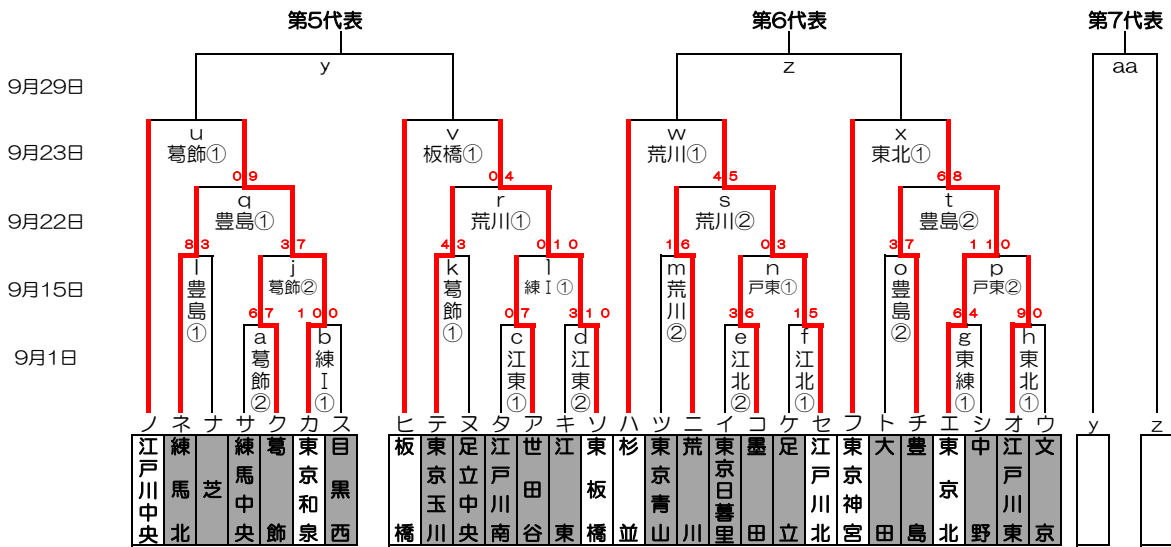

感謝の気持ちを“力”に換えて

2019年度 東東京支部秋季大会 組み合わせ

優勝:
準優勝:
三位:
四位:

関東大会出場チーム：7チーム

東練馬、練馬、世田谷西、新宿

2019年度 東東京支部秋季大会 敗者復活戦

8月25日(日)	練I G(練馬中央)	豊島G(豊島)	東練馬G(東練馬)	板橋G(板橋)	荒川G(荒川)	葛飾G(葛飾)	江戸川北G(江戸川北)	江東G(江東)
	サ・オ	ス・イ	エ・ア	ケ・コ	ウ・シ	ソ・ク	カ・セ	タ・キ
9月1日(日)	江区(板橋・足立中央)	練I G(練馬)	東練馬G(東練馬)	荒川G(荒川)	葛飾G(葛飾)	江戸川北G(江戸川北)	江東G(江東)	東京北(東京北)
	ト・ナ	ブ・テ	チ・グ	ツ・ニ	ネ・ア	フ・エ	ク・ド	ハ
9月15日(日)	練I G(東板橋)	豊島G(練馬北)	東練馬G(東練馬)	荒川G(荒川)	葛飾G(葛飾)	江戸川東G(江戸川北)		
	リ・ハ	イ・オ	ヒ・フ	フ・ム	ク・ジ	ニ・プ		
9月22日(日)	練I G(新宿)	豊島G(東京北)	荒川G(荒川)					
	ホ・ヘ	ク・ト	リ・ス					
9月23日(月祝)	練I G(練馬)	板橋G(板橋)	東京北G(東京北)	荒川G(荒川)	葛飾G(葛飾)	※各グラウンド10時試合開始予定		
	マ・ミ	ヴ	ク	ウ	ウ			
9月29日(日)								

開幕式： 9月1日(日) 東東京支部合同開幕式(於：江戸川区球場)
 予備日： 9月16日(月祝)、9月23日(月祝)
 関東大会： 10月6日(日) から開始予定
 グラウンド： 江区(江戸川区球場)、荒川(荒川シニアG)、葛飾(葛飾シニアG)、戸東(江戸川東シニアG)
 江北(江戸川北シニアG)、江東(江東シニアG/夢の島)
 大田(大田G)
 豊島(豊島シニアG)、練I(練馬区1面G)、練III(練馬区3面G)、板橋(板橋シニアG)、
 東練(東練馬シニアG)、東北(東京北シニアG)

試合開始時間 第1試合 9時、第2試合11時、第3試合13時
 ※江東G(夢の島G)は8時開門、9:30試合開始
 9/1(日) 試合開始時間(予定) 江戸川球場 第1試合11時、第2試合13時、第3試合15時、第4試合17時
 他G 第1試合12:30、第2試合14:30