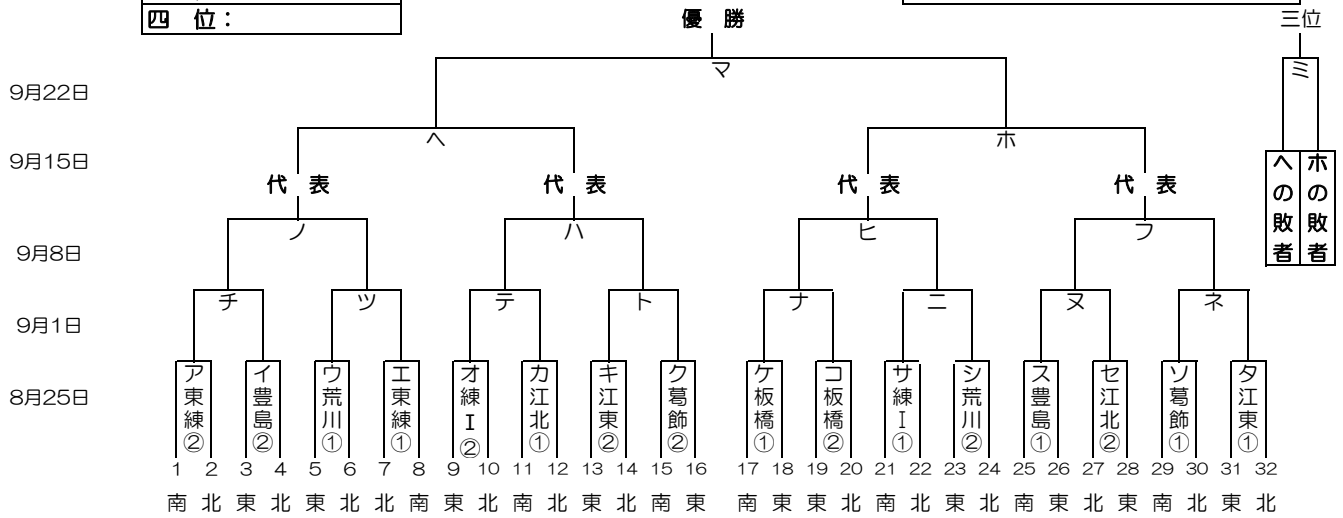

感謝の気持ちを“力”に換えて

2019年度 東東京支部秋季大会 組み合わせ

優勝:
準優勝:
三位:
四位:

関東大会出場チーム：7チーム

世田谷	東練馬	東京日暮里	豊島	江戸川中央	文京	東京北	東京青山	江戸川東	練馬	東京玉川	東京和泉	江東	杉並	大田	葛飾	芝	足立	墨田	板橋	世田谷西	練馬中央	荒川	中野	目黒	足立中央	新宿	江戸川北	東京神宮	東板橋	江戸川南	練馬北
-----	-----	-------	----	-------	----	-----	------	------	----	------	------	----	----	----	----	---	----	----	----	------	------	----	----	----	------	----	------	------	-----	------	-----

2019年度 東東京支部秋季大会 敗者復活戦

8月25日(日)	練I G(練馬中央) サ・オ	豊島G(豊島) ス・イ	東練馬G(東練馬) エ・ア	板橋G(板橋) ケ・コ	荒川G(荒川) ウ・シ	葛飾G(葛飾) ソ・ク	江戸川北G(江戸川北) カ・セ	江東G(江東) タ・キ
9月1日(日)								
9月8日(日)								
9月15日(日)								
9月16日(月祝)								
9月22日(日)								

開幕式： 9月1日(日) 東東京支部合同開幕式(於：江戸川区球場)
 予備日： 9月16日(月祝)、9月23日(月祝)
 関東大会： 10月6日(日) から開始予定
 グランド： 江区(江戸川区球場)、荒川(荒川シニアG)、葛飾(葛飾シニアG)、戸東(江戸川東シニアG)、
 江北(江戸川北シニアG)、江東(江東シニアG/夢の島)
 大田(大田G)
 豊島(豊島シニアG)、練I(練馬区1面G)、練II(練馬区3面G)、板橋(板橋シニアG)、
 東練(東練馬シニアG)、東北(東京北シニアG)