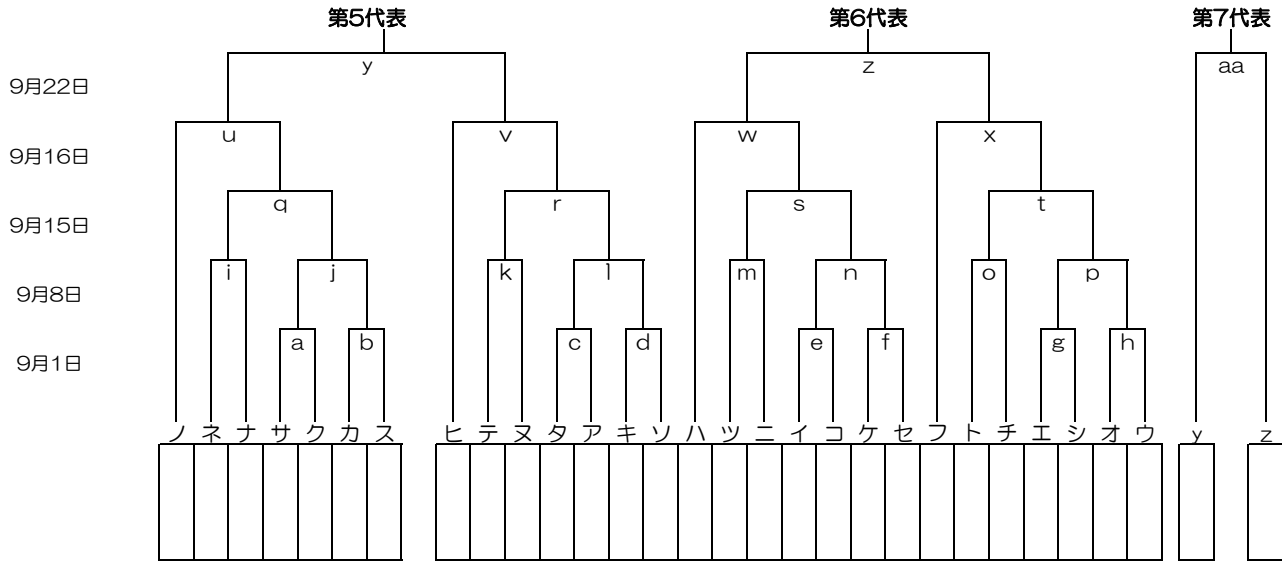

感謝の気持ちを“力”に換えて

2019年度 東東京支部秋季大会 組み合わせ

優勝:
準優勝:
三位:
四位:

関東大会出場チーム：7チーム

世田谷	東練馬	東京日暮里	豊島	江戸川中央	文京	東京北	東京青山	江戸川東	練馬	東京玉川	東京和泉	江東	杉並	大田	葛飾	芝	足立	墨田	板橋	世田谷西	練馬中央	荒川	中野	目黒	足立中央	新宿	江戸川北	東京神宮	東板橋	江戸川南	練馬北
-----	-----	-------	----	-------	----	-----	------	------	----	------	------	----	----	----	----	---	----	----	----	------	------	----	----	----	------	----	------	------	-----	------	-----

2019年度 東東京支部秋季大会 敗者復活戦

8月25日(日)	練I G(練馬中央) サ・オ	豊島G(豊島) ス・イ	東練馬G(東練馬) エ・ア	板橋G(板橋) ケ・コ	荒川G(荒川) ウ・シ	葛飾G(葛飾) ソ・ク	江戸川北G(江戸川北) カ・セ	江東G(江東) タ・キ
9月1日(日)								
9月8日(日)								
9月15日(日)								
9月16日(月祝)								
9月22日(日)								

開幕式： 9月1日(日) 東東京支部合同開幕式(於：江戸川区球場)
 予備日： 9月16日(月祝)、9月23日(月祝)
 関東大会： 10月6日(日) から開始予定
 グランド： 江区(江戸川区球場)、荒川(荒川シニアG)、葛飾(葛飾シニアG)、戸東(江戸川東シニアG)、
 江北(江戸川北シニアG)、江東(江東シニアG/夢の島)
 大田(大田G)
 豊島(豊島シニアG)、練I(練馬区1面G)、練II(練馬区3面G)、板橋(板橋シニアG)、
 東練(東練馬シニアG)、東北(東京北シニアG)