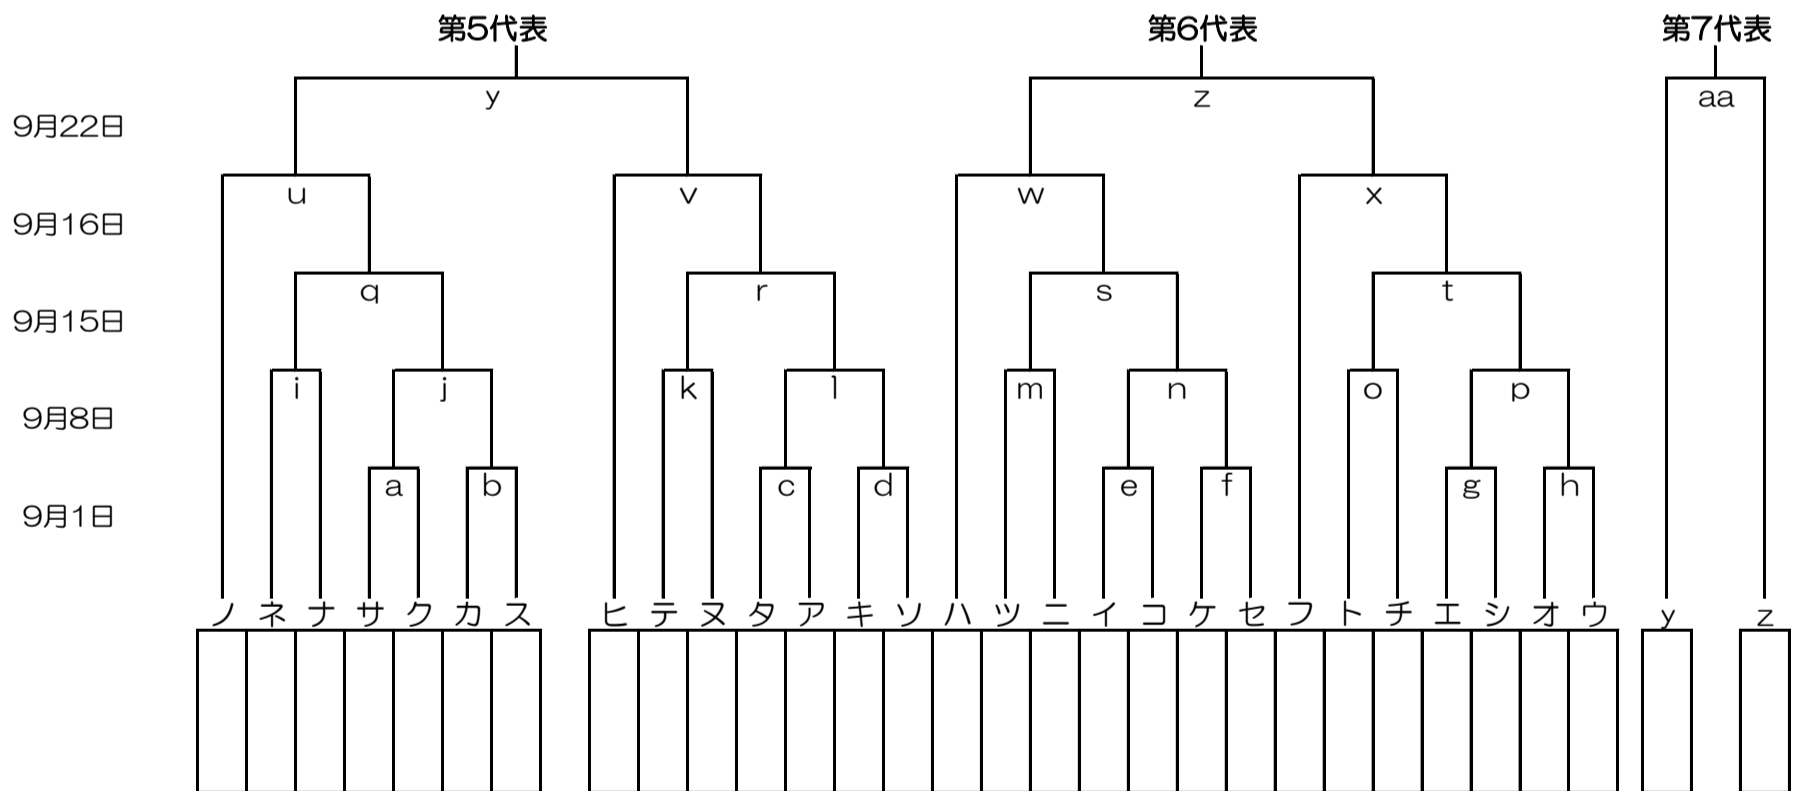

# 2019年度 東東京支部秋季大会 組み合わせ

優勝:
準優勝:
三位:
四位:

関東大会出場チーム：7チーム

世田谷	東京練馬	東京日暮里	豊島	江戸川中央	文京	東京北	東京青山	江戸川東	練馬	東京玉川	東京和泉	江戸川東	杉並	大田	葛飾	芝	足立	墨田	板橋	世田谷西	練馬中央	荒川	中野	目黒	足立中央	新宿	江戸川北	東京神宮	東板橋	江戸川南	練馬北
-----	------	-------	----	-------	----	-----	------	------	----	------	------	------	----	----	----	---	----	----	----	------	------	----	----	----	------	----	------	------	-----	------	-----

## 2019年度 東東京支部秋季大会 敗者復活戦

開幕式： 9月1日（日）東東京支部合同開幕式（於：江戸川区球場）  
 予備日： 9月16日（月祝）、9月23日（月祝）  
 関東大会： 10月6日（日）から開始予定  
 グランド： 江区（江戸川区球場）、荒川（荒川シニアG）、葛飾（葛飾シニアG）、戸東（江戸川東シニアG）、江北（江戸川北シニアG）、大田（大田G）、豊島（豊島シニアG）、練I（練馬区1面G）、練III（練馬区3面G）、板（板橋シニアG）、東北（東京北シニアG）、東練（東練馬シニアG）