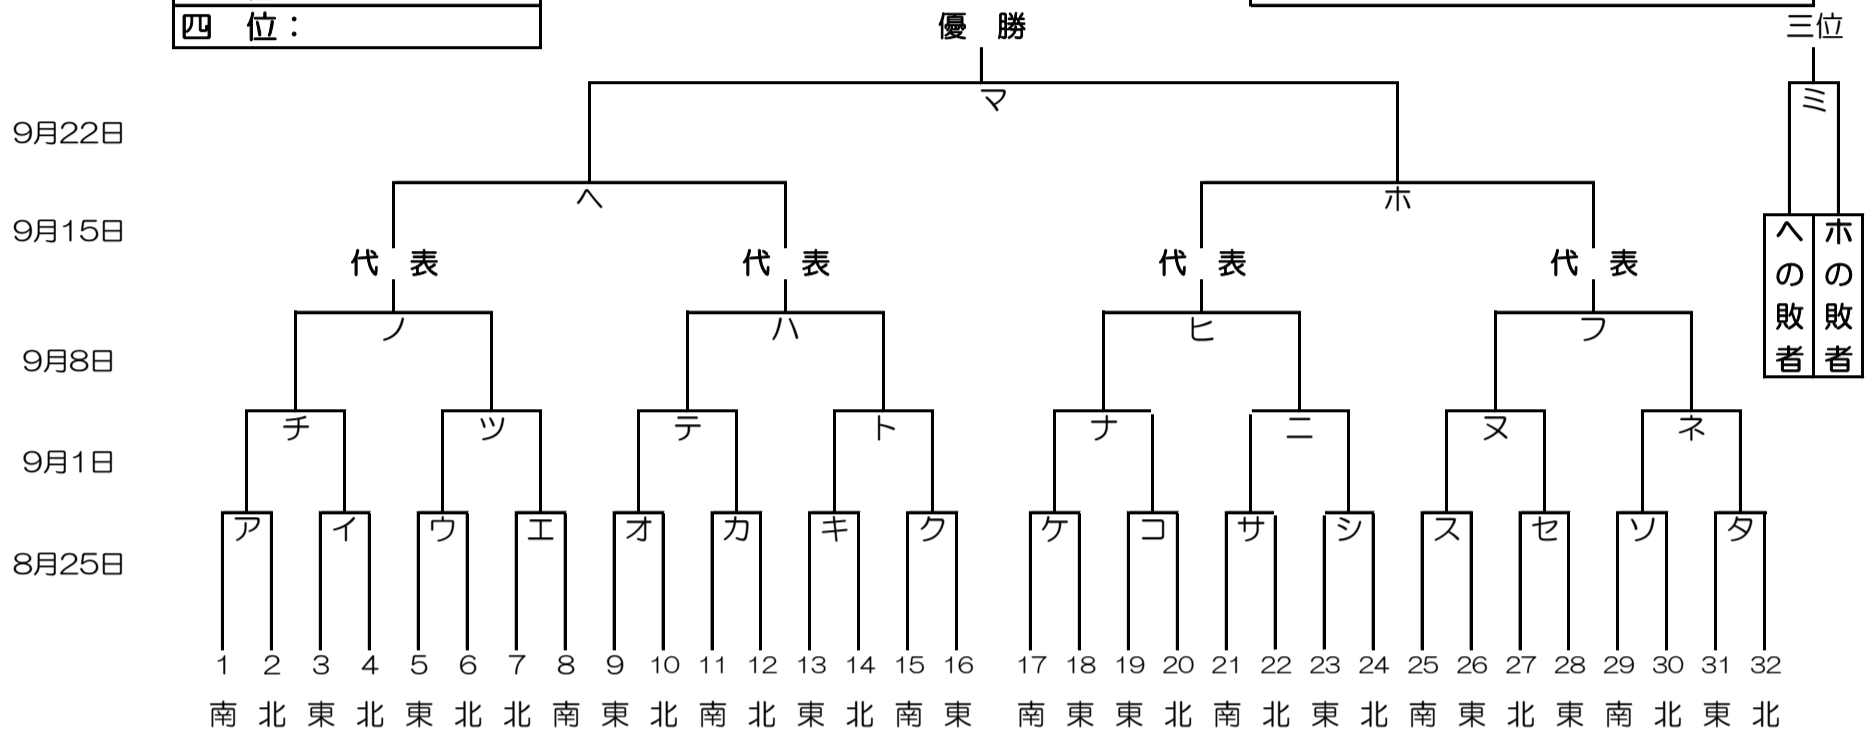

感謝の気持ちを“力”に換えて

# 2019年度 東東京支部秋季大会 組み合わせ

優勝:
準優勝:
三位:
四位:

関東大会出場チーム：7チーム

世田谷	東京練馬	東京日暮里	豊島	江戸川中央	文京	東京北	東京青山	江戸川東	練馬	東京玉川	東京和泉	江戸川東	杉並	大田	葛飾	芝	足立	墨田	板橋	世田谷西	練馬中央	荒川	中野	目黒	足立中央	新宿	江戸川北	東京神宮	東板橋	江戸川南	練馬北
-----	------	-------	----	-------	----	-----	------	------	----	------	------	------	----	----	----	---	----	----	----	------	------	----	----	----	------	----	------	------	-----	------	-----

## 2019年度 東東京支部秋季大会 敗者復活戦

開幕式： 9月1日（日）東東京支部合同開幕式（於：江戸川区球場）  
 予備日： 9月16日（月祝）、9月23日（月祝）  
 関東大会： 10月6日（日）から開始予定  
 グランド： 江区（江戸川区球場）、荒川（荒川シニアG）、葛飾（葛飾シニアG）、戸東（江戸川東シニアG）、江北（江戸川北シニアG）、大田（大田G）、豊島（豊島シニアG）、練I（練馬区1面G）、練III（練馬区3面G）、板（板橋シニアG）、東北（東京北シニアG）、東練（東練馬シニアG）