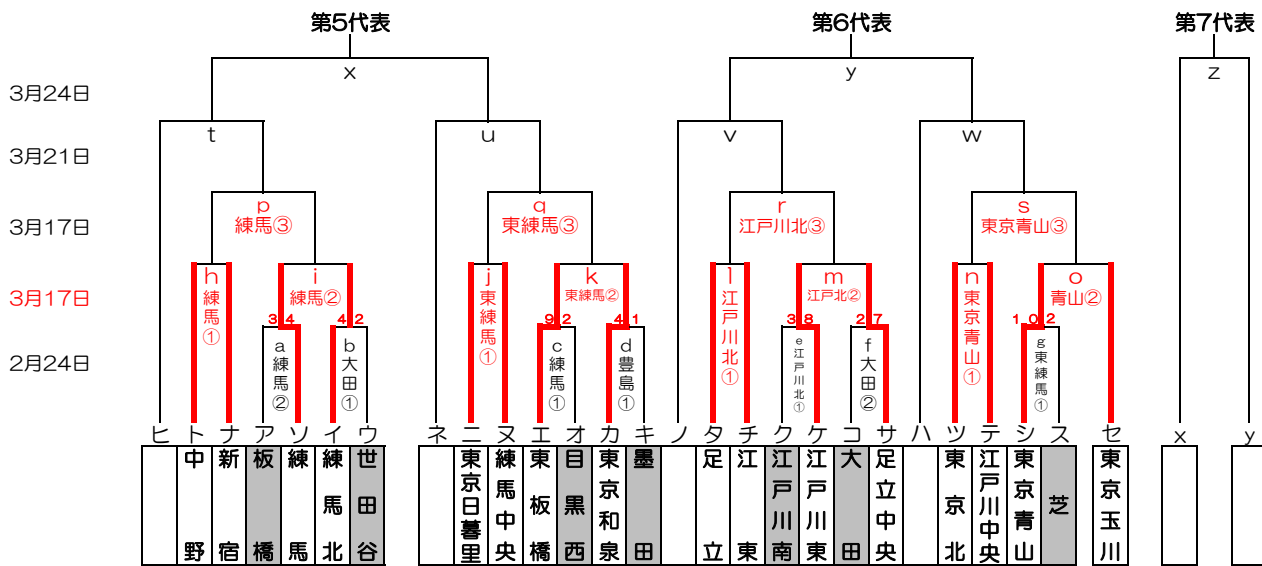

# 2019年度 東東京支部春季大会 組み合わせ

|      |
|------|
| 優勝:  |
| 準優勝: |
| 三位:  |
| 四位:  |

関東大会出場チーム：7チーム

|  |
|--|
|  |
|  |

## 2019年度 東東京支部春季大会 敗者復活戦

( )内はお茶当番

|           |          |           |           |         |             |             |             |
|-----------|----------|-----------|-----------|---------|-------------|-------------|-------------|
| 2月17日(日)  | 練馬G(練馬)  | 豊島G(練馬中央) | 東練馬G(東練馬) | 大田G(大田) | 荒川G(荒川)     | 葛飾G(葛飾)     | 江戸川東G(江戸川東) |
| 2月24日(日)  | 練馬G(板橋)  | 豊島G(東京和泉) | 東練馬G(東練馬) | 大田G(大田) | 荒川G(荒川)     | 葛飾G(葛飾)     | 江戸川北G(江戸川北) |
| 3月17日(日)  | 練馬G(練馬北) | 東練馬G(東練馬) | 荒川G(荒川)   | 葛飾G(葛飾) | 江戸川北G(江戸川東) | 東京青山G(東京青山) | G( )        |
| 3月21日(木祝) | G( )     | G( )      | G( )      | G( )    | G( )        | G( )        | G( )        |
| 3月24日(日)  | G( )     | G( )      | G( )      | G( )    | G( )        | G( )        | G( )        |
|           | G( )     | G( )      | G( )      | G( )    | G( )        | G( )        | G( )        |

開幕式： 3月10日(日) 関東連盟合同開幕式(於：神宮球場)  
予備日： 3月24日(日)、 関東大会 4月7日(日) から開始

グラウンド： 江区(江戸川区営球場)、江北(江戸川北シニアG)、荒川(荒川シニアG)  
葛飾(葛飾シニアG)、戸東(江戸川東シニアG)  
豊島(豊島シニアG)、練I(練馬区1面G)、練III(練馬区3面G)、板(板橋シニアG)、東北(東京北シニアG)、  
東練(東練馬シニアG)、練中(練馬中央シニアG)  
大田(大田シニアG)、巨B(多摩川巨人B)

試合開始時間： 第1試合：9時～ 、 第2試合：11時～ 、 第3試合：13時～