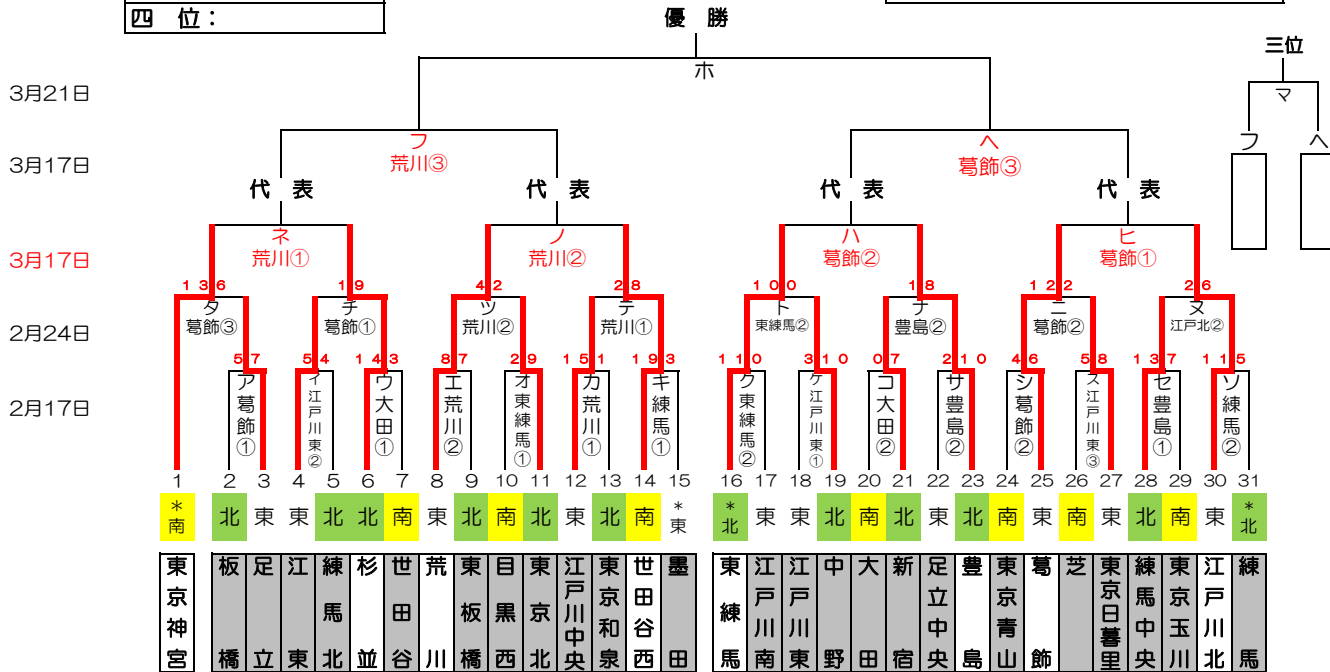

# 2019年度 東東京支部春季大会 組み合わせ

|      |
|------|
| 優勝:  |
| 準優勝: |
| 三位:  |
| 四位:  |

関東大会出場チーム：7チーム

|  |
|--|
|  |
|  |

## 2019年度 東東京支部春季大会 敗者復活戦

( )内はお茶当番

|           |          |           |           |         |             |             |             |
|-----------|----------|-----------|-----------|---------|-------------|-------------|-------------|
| 2月17日(日)  | 練馬G(練馬)  | 豊島G(練馬中央) | 東練馬G(東練馬) | 大田G(大田) | 荒川G(荒川)     | 葛飾G(葛飾)     | 江戸川東G(江戸川東) |
| 2月24日(日)  | 練馬G(板橋)  | 豊島G(東京和泉) | 東練馬G(東練馬) | 大田G(大田) | 荒川G(荒川)     | 葛飾G(葛飾)     | 江戸川北G(江戸川北) |
| 3月17日(日)  | 練馬G(練馬北) | 東練馬G(東練馬) | 荒川G(荒川)   | 葛飾G(葛飾) | 江戸川北G(江戸川東) | 東京青山G(東京青山) | G( )        |
| 3月21日(木祝) | G( )     | G( )      | G( )      | G( )    | G( )        | G( )        | G( )        |
| 3月24日(日)  | G( )     | G( )      | G( )      | G( )    | G( )        | G( )        | G( )        |
|           | G( )     | G( )      | G( )      | G( )    | G( )        | G( )        | G( )        |

開幕式： 3月10日(日) 関東連盟合同開幕式(於：神宮球場)  
予備日： 3月24日(日)、 関東大会 4月7日(日) から開始

グラウンド： 江区(江戸川区営球場)、江北(江戸川北シニアG)、荒川(荒川シニアG)  
葛飾(葛飾シニアG)、戸東(江戸川東シニアG)  
豊島(豊島シニアG)、練I(練馬区1面G)、練III(練馬区3面G)、板(板橋シニアG)、東北(東京北シニアG)、  
東練(東練馬シニアG)、練中(練馬中央シニアG)  
大田(大田シニアG)、巨B(多摩川巨人B)

試合開始時間： 第1試合：9時～ 、 第2試合：11時～ 、 第3試合：13時～