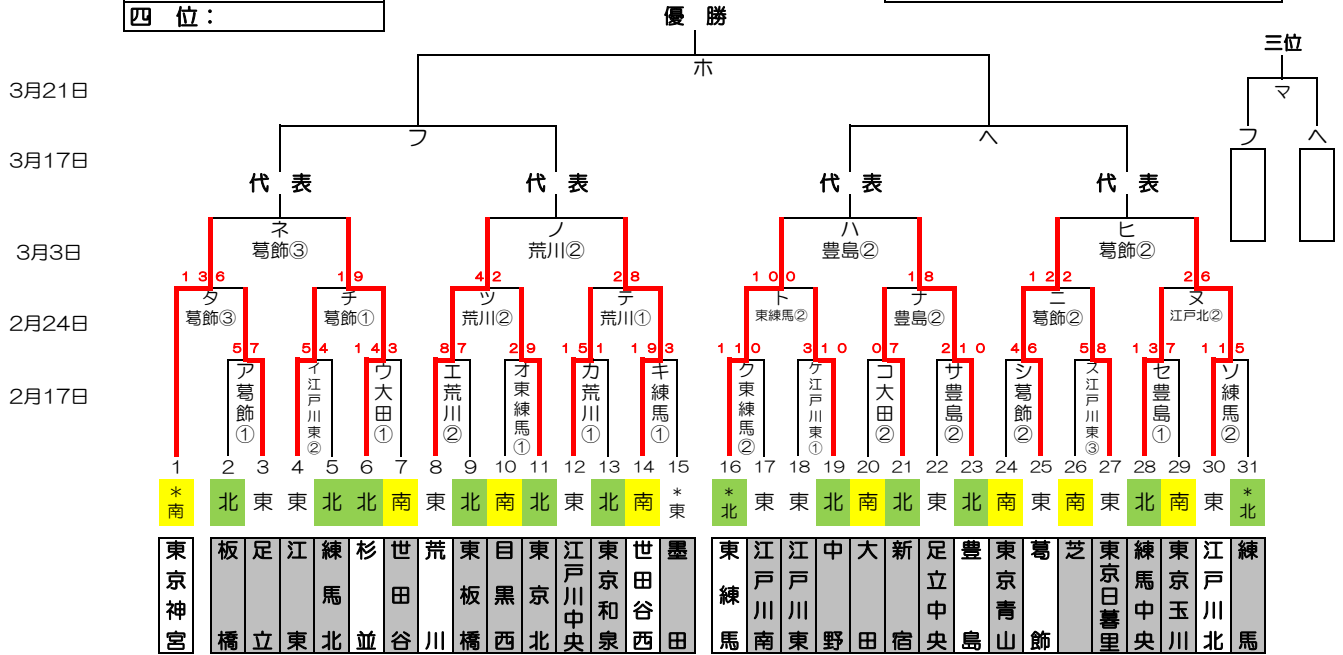

感謝の気持ちを“力”に換えて

2019年度 東東京支部春季大会 組み合わせ

優勝:
準優勝:
三位:
四位:

関東大会出場チーム：7チーム

2019年度 東東京支部春季大会 敗者復活戦

()内はお茶当番

2月17日(日)	練馬G(練馬)	豊島G(練馬中央)	東練馬G(東練馬)	大田G(大田)	荒川G(荒川)	葛飾G(葛飾)	江戸川東G(江戸川東)
2月24日(日)	練馬G(板橋)	豊島G(東京和泉)	東練馬G(東練馬)	大田G(大田)	荒川G(荒川)	葛飾G(葛飾)	江戸川北G(江戸川北)
3月3日(日)	練馬G(練馬北)	豊島G(新宿)	荒川G(荒川)	葛飾G(葛飾)	江戸川東G(江戸川東)	G()	G()
3月17日(日)	G()	G()	G()	G()	G()	G()	G()
3月21日(木祝)	G()	G()	G()	G()	G()	G()	G()
3月24日(日)	G()	G()	G()	G()	G()	G()	G()
	G()	G()	G()	G()	G()	G()	G()

開幕式： 3月10日(日) 関東連盟合同開幕式(於：神宮球場)
予備日： 3月24日(日)、 関東大会 4月7日(日) から開始

グラウンド： 江区(江戸川区営球場)、江北(江戸川北シニアG)、荒川(荒川シニアG)
葛飾(葛飾シニアG)、戸東(江戸川東シニアG)
豊島(豊島シニアG)、練I(練馬区1面G)、練III(練馬区3面G)、板(板橋シニアG)、東北(東京北シニアG)、
東練(東練馬シニアG)、練中(練馬中央シニアG)
大田(大田シニアG)、巨B(多摩川巨人B)

試合開始時間： 第1試合：9時～ 、 第2試合：11時～ 、 第3試合：13時～