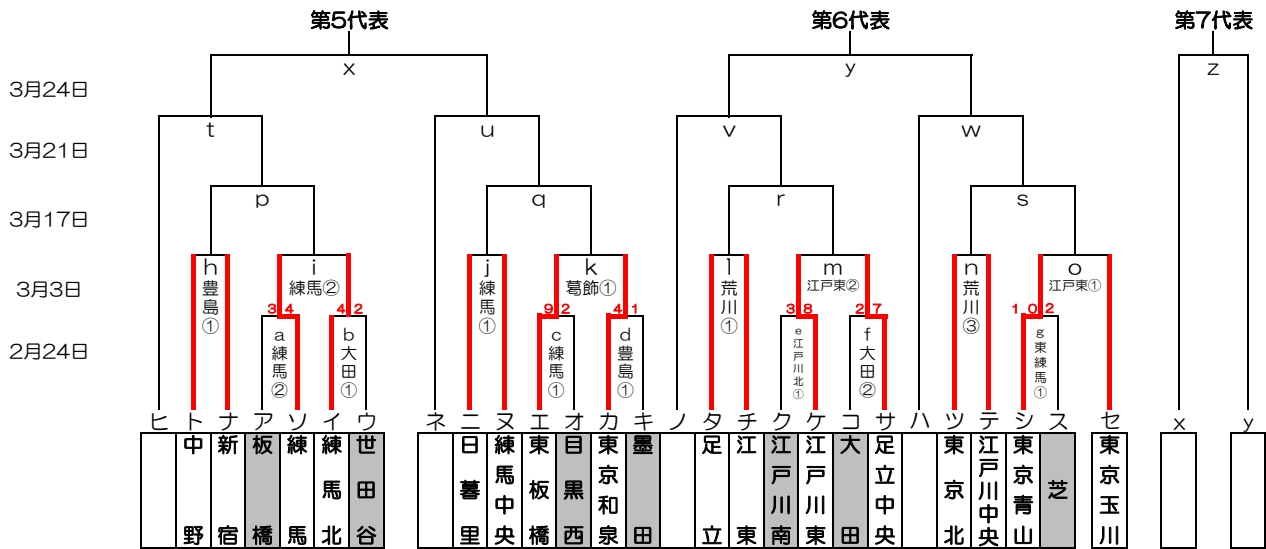

感謝の気持ちを“力”に換えて

2019年度 東東京支部春季大会 組み合わせ

優勝:
準優勝:
三位:
四位:

関東大会出場チーム：7チーム

2019年度 東東京支部春季大会 敗者復活戦

()内はお茶当番

2月17日(日)	練馬G(練馬)	豊島G(練馬中央)	東練馬G(東練馬)	大田G(大田)	荒川G(荒川)	葛飾G(葛飾)	江戸川東G(江戸川東)
2月24日(日)	練馬G(板橋)	豊島G(東京和泉)	東練馬G(東練馬)	大田G(大田)	荒川G(荒川)	葛飾G(葛飾)	江戸川北G(江戸川北)
3月3日(日)	練馬G(練馬北)	豊島G(新宿)	荒川G(荒川)	葛飾G(葛飾)	江戸川東G(江戸川東)	G()	G()
3月17日(日)	G()	G()	G()	G()	G()	G()	G()
3月21日(木祝)	G()	G()	G()	G()	G()	G()	G()
3月24日(日)	G()	G()	G()	G()	G()	G()	G()
	G()	G()	G()	G()	G()	G()	G()

開幕式： 3月10日(日) 関東連盟合同開幕式(於：神宮球場)
予備日： 3月24日(日)、 関東大会 4月7日(日) から開始

グラウンド： 江区(江戸川区営球場)、江北(江戸川北シニアG)、荒川(荒川シニアG)
葛飾(葛飾シニアG)、戸東(江戸川東シニアG)
豊島(豊島シニアG)、練I(練馬区1面G)、練III(練馬区3面G)、板(板橋シニアG)、東北(東京北シニアG)、
東練(東練馬シニアG)、練中(練馬中央シニアG)
大田(大田シニアG)、巨B(多摩川巨人B)

試合開始時間： 第1試合：9時～ 、 第2試合：11時～ 、 第3試合：13時～