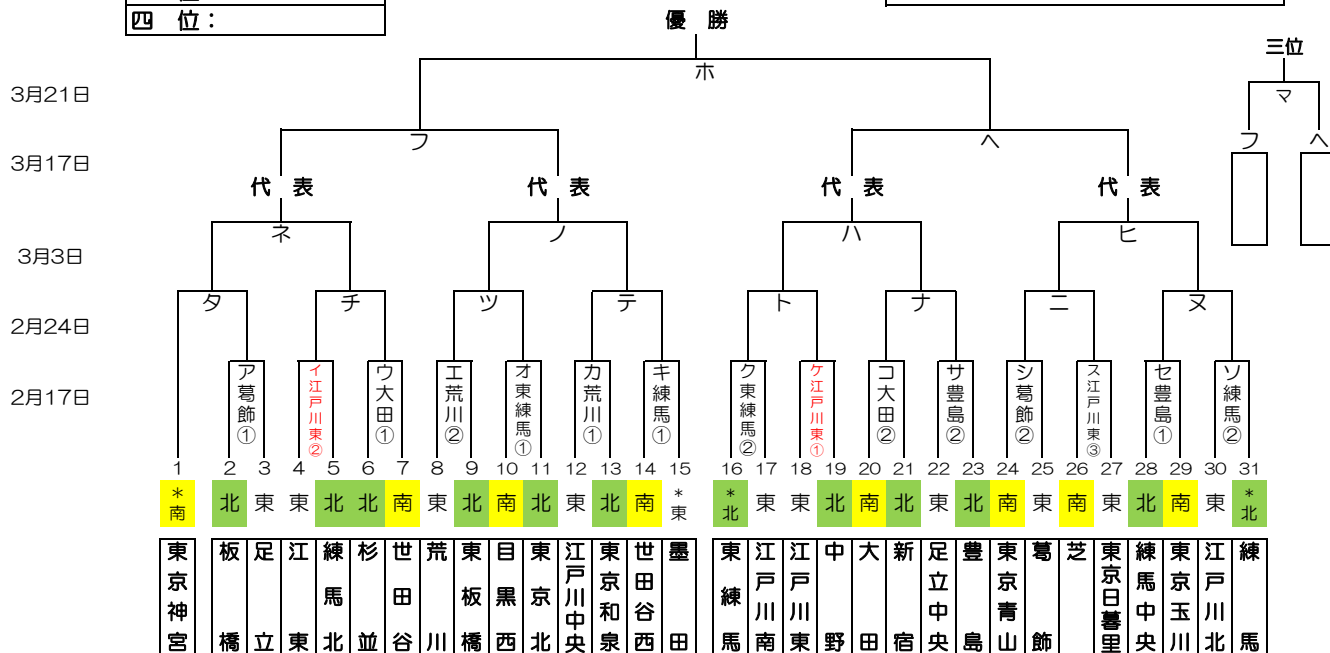

# 2019年度 東東京支部春季大会 組み合わせ（案）

優勝:
準優勝:
三位:
四位:

関東大会出場チーム：7チーム

## 2019年度 東東京支部春季大会 敗者復活戦

( )内はお茶当番

	練馬G (練馬)	豊島G (練馬中央)	東練馬G (東練馬)	大田G (大田)	荒川G (荒川)	葛飾G (葛飾)	江戸川東G (江戸川東)
2月17日 (日)	キ・ソ	セ・サ	オ・ク	ウ・コ	カ・エ	ア・シ	ケ・イ・ス
2月24日 (日)	G ( )	G ( )	G ( )	G ( )	G ( )	G ( )	G ( )
3月3日 (日)	G ( )	G ( )	G ( )	G ( )	G ( )	G ( )	G ( )
3月17日 (日)	G ( )	G ( )	G ( )	G ( )	G ( )	G ( )	G ( )
3月21日 (木祝)	G ( )	G ( )	G ( )	G ( )	G ( )	G ( )	G ( )
3月24日 (日)	G ( )	G ( )	G ( )	G ( )	G ( )	G ( )	G ( )
	G ( )	G ( )	G ( )	G ( )	G ( )	G ( )	G ( )

開幕式： 3月10日 (日) 関東連盟合同開幕式 (於：神宮球場)  
 予備日： 3月24日 (日)、 関東大会 4月7日 (日) から開始

グラウンド： 江区 (江戸川区営球場)、江北 (江戸川北シニアG)、荒川 (荒川シニアG)  
 葛飾 (葛飾シニアG)、戸東 (江戸川東シニアG)  
 豊島 (豊島シニアG)、練I (練馬区1面G)、練III (練馬区3面G)、板 (板橋シニアG)、東北 (東京北シニアG)、  
 東練 (東練馬シニアG)、練中 (練馬中央シニアG)  
 大田 (大田シニアG)、巨B (多摩川巨人B)

試合開始時間： 第1試合：9時～ 、第2試合：11時～ 、第3試合：13時～