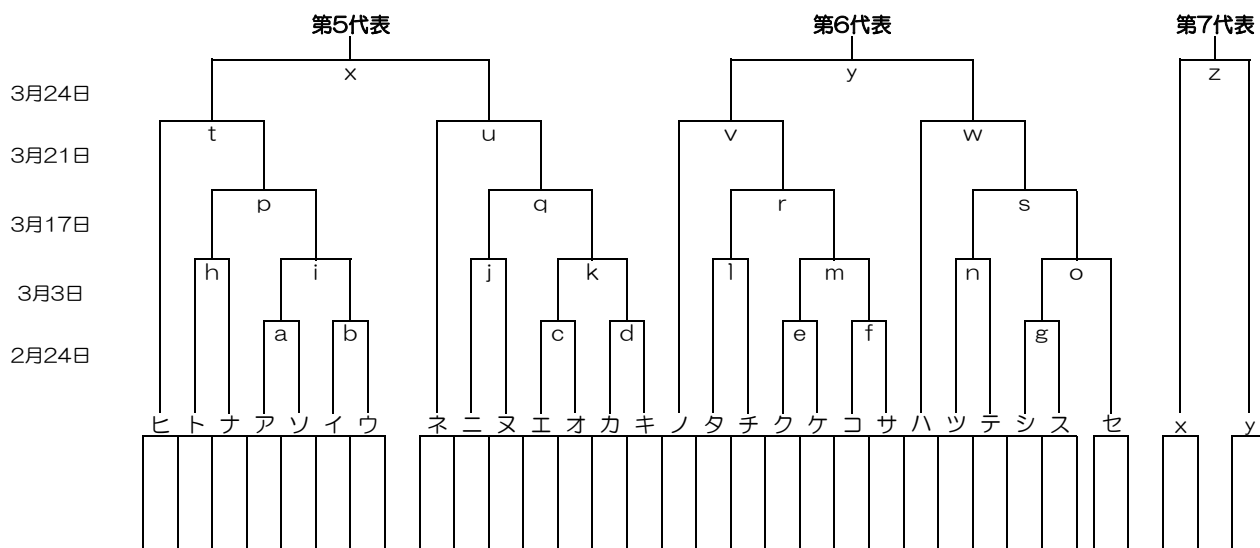

感謝の気持ちを“力”に換えて

## 2019年度 東東京支部春季大会 敗者復活戦

( )内はお茶当番

	練馬G (練馬)	豊島G (練馬中央)	東練馬G (東練馬)	大田G (大田)	荒川G (荒川)	葛飾G (葛飾)	江戸川東G (江戸川東)
2月17日 (日)	キ・ソ	セ・サ	オ・ク	ウ・コ	カ・エ	ア・シ	ケ・イ・ス
2月24日 (日)	G ( )	G ( )	G ( )	G ( )	G ( )	G ( )	G ( )
3月3日 (日)	G ( )	G ( )	G ( )	G ( )	G ( )	G ( )	G ( )
3月17日 (日)	G ( )	G ( )	G ( )	G ( )	G ( )	G ( )	G ( )
3月21日 (木祝)	G ( )	G ( )	G ( )	G ( )	G ( )	G ( )	G ( )
3月24日 (日)	G ( )	G ( )	G ( )	G ( )	G ( )	G ( )	G ( )
	G ( )	G ( )	G ( )	G ( )	G ( )	G ( )	G ( )

開幕式： 3月10日 (日) 関東連盟合同開幕式 (於：神宮球場)  
 予備日： 3月24日 (日)、 関東大会 4月7日 (日) から開始

グラウンド： 江区 (江戸川区営球場)、江北 (江戸川北シニアG)、荒川 (荒川シニアG)  
 葛飾 (葛飾シニアG)、戸東 (江戸川東シニアG)  
 豊島 (豊島シニアG)、練I (練馬区1面G)、練III (練馬区3面G)、板 (板橋シニアG)、東北 (東京北シニアG)、  
 東練 (東練馬シニアG)、練中 (練馬中央シニアG)  
 大田 (大田シニアG)、巨B (多摩川巨人B)

試合開始時間： 第1試合：9時～ 、第2試合：11時～ 、第3試合：13時～