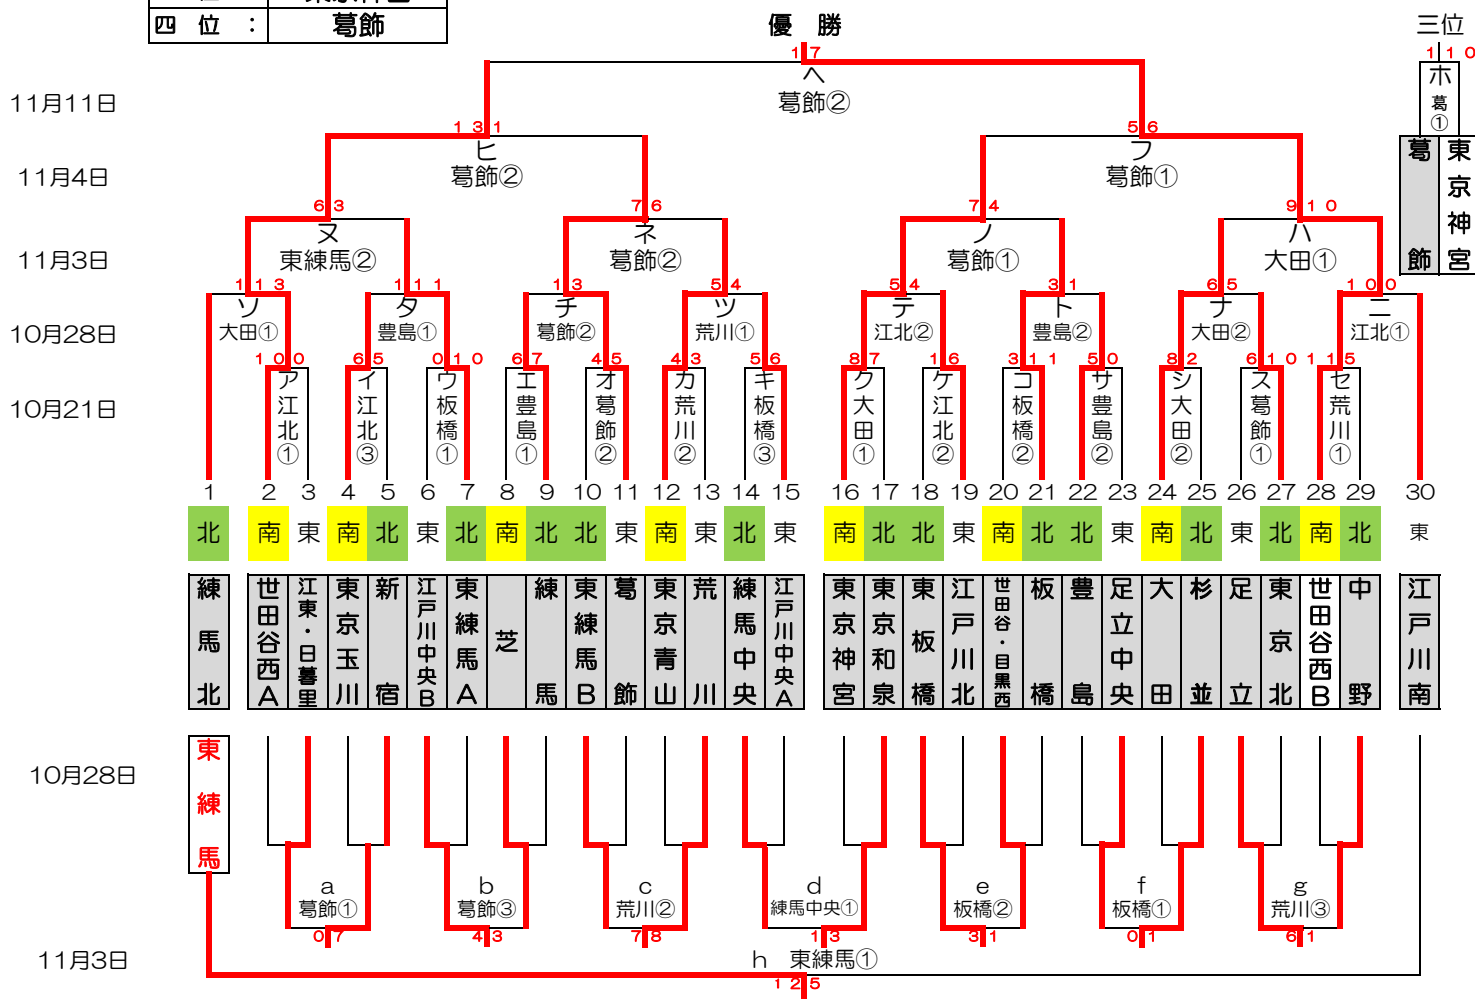

感謝の気持ちを“力”に換えて

# 2018年度 東東京支部1年生大会 組み合わせ

優勝 :	世田谷西B
準優勝 :	世田谷西A
三位 :	東京神宮
四位 :	葛飾

10月21日(日)	豊島G(練馬)	板橋G(板橋)	大田G(大田)	葛飾G(葛飾)	江戸川北G(江戸川北)	荒川G(荒川)		
	エ・サ	ウ・コ・キ	ク・シ	ス・オ	ア・ケ・イ	セ・カ		
10月28日(日)	豊島G(東練馬)	板橋G(東板橋)	大田G(大田)	荒川G(荒川)	葛飾G(葛飾)	江戸川北G(江戸川北)	練馬中央G(練馬中央)	
	タ・ト	f・e	ソ・ナ	ツ・c・g	a・チ・b	ニ・テ	d	
11月3日(土祝)	東練馬G(東練馬)	大田G(大田)	葛飾G(葛飾)					
	h・ヌ	ハ	フ・ネ					
11月4日(日)	葛飾G(葛飾)							
	フ・ヒ							
11月11日(日)	葛飾G(葛飾)							
	ホ・ハ							

※d 練馬中央vs東京和泉は責任理事、審判配置はありません。当該チームでご調整をお願いします。

- \*1年生10人未満のチームは2年生4名まで追加可能。
- 2年生のバッテリー不可。2年生のバット引き、ボールボーイ可
- \*2年生参加チームの勝ち上がりなし。
- \*2年生参加チームは1試合につき、父兄審判2名を帯同させる。
- \*1回戦敗者チームに限り、オープン戦1試合あり(勝敗に関わらず各チーム最低2試合できるようにします)
- \*試合球は練習球可
- \*1年生が35名以上のチームに限り2チーム出場可能。(要登録書の提出)
- \*登録書は1回戦時に審判部に提出。承認印をもらって、大会中使用する。

予備日: 11月3日(土祝)、11月23日(金祝)

グラウンド: 江区(江戸川区球場)、江北(江戸川北シニアG)、荒川(荒川シニアG)  
 葛飾(葛飾シニアG)、戸東(江戸川東シニアG)  
 豊島(豊島シニアG)、練区(練馬区G)、板橋(板橋シニアG)、東北(東京北シニアG)、東練(東練馬シニアG)  
 練中(練馬中央シニアG)  
 大(大田シニアG)、巨B(多摩川巨人B)