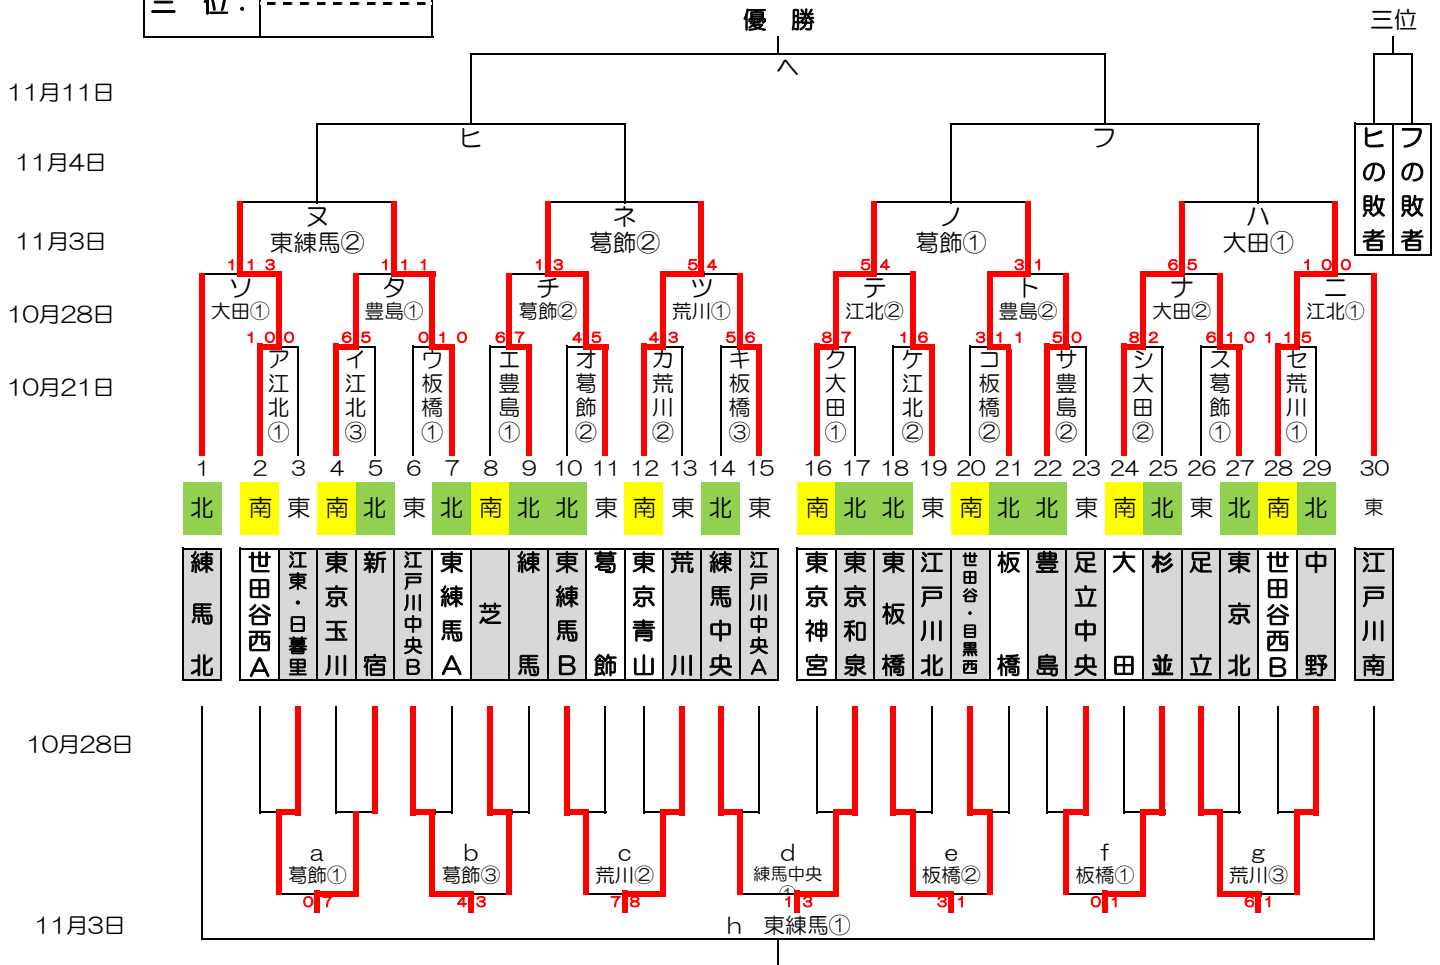

感謝の気持ちを“力”に換えて

2018年度 東東京支部1年生大会 組み合わせ

優勝:	
準優勝:	
三位:	-----

10月21日(日)	豊島G(練馬) エ・サ	板橋G(板橋) う・こ・キ	大田G(大田) ウ・シ	葛飾G(葛飾) エ・オ	江戸川北G(江戸川北) ア・ケ・イ	荒川G(荒川) セ・カ		
10月28日(日)	豊島G(東練馬) タ・ト	板橋G(東板橋) f・e	大田G(大田) ソ・チ	荒川G(荒川) ツ・c・g	葛飾G(葛飾) a・チ・b	江戸川北G(江戸川北) ニ・テ	練馬中央G(練馬中央) d	
11月3日(土祝)	東練馬G(東練馬) h・又	大田G(大田) ハ	葛飾G(葛飾) ノ・ネ					
11月4日(日)								
11月11日(日)								

- ※d 練馬中央vs東京和泉は責任理事、審判配置はありません。当該チームでご調整をお願いします。
- *1年生10人未満のチームは2年生4名まで追加可能。
 - 2年生のバッテリー不可。2年生のバット引き、ポールボーイ可
 - *2年生参加チームの勝ち上がりなし。
 - *2年生参加チームは1試合につき、父兄審判2名を帯同させる。
 - *1回戦敗者チームに限り、オープン戦1試合あり(勝敗に関わらず各チーム最低2試合できるようにします)
 - *試合球は練習球可
 - *1年生が35名以上のチームに限り2チーム出場可能。(要登録書の提出)
 - *登録書は1回戦時に審判部に提出。承認印をもらって、大会中使用する。

予備日: 11月3日(土祝)、11月23日(金祝)

グラウンド: 江区(江戸川区球場)、江北(江戸川北シニアG)、荒川(荒川シニアG)
 葛飾(葛飾シニアG)、戸東(江戸川東シニアG)
 豊島(豊島シニアG)、練区(練馬区G)、板橋(板橋シニアG)、東北(東京北シニアG)、東練(東練馬シニアG)
 練中(練馬中央シニアG)
 大(大田シニアG)、巨B(多摩川巨人B)